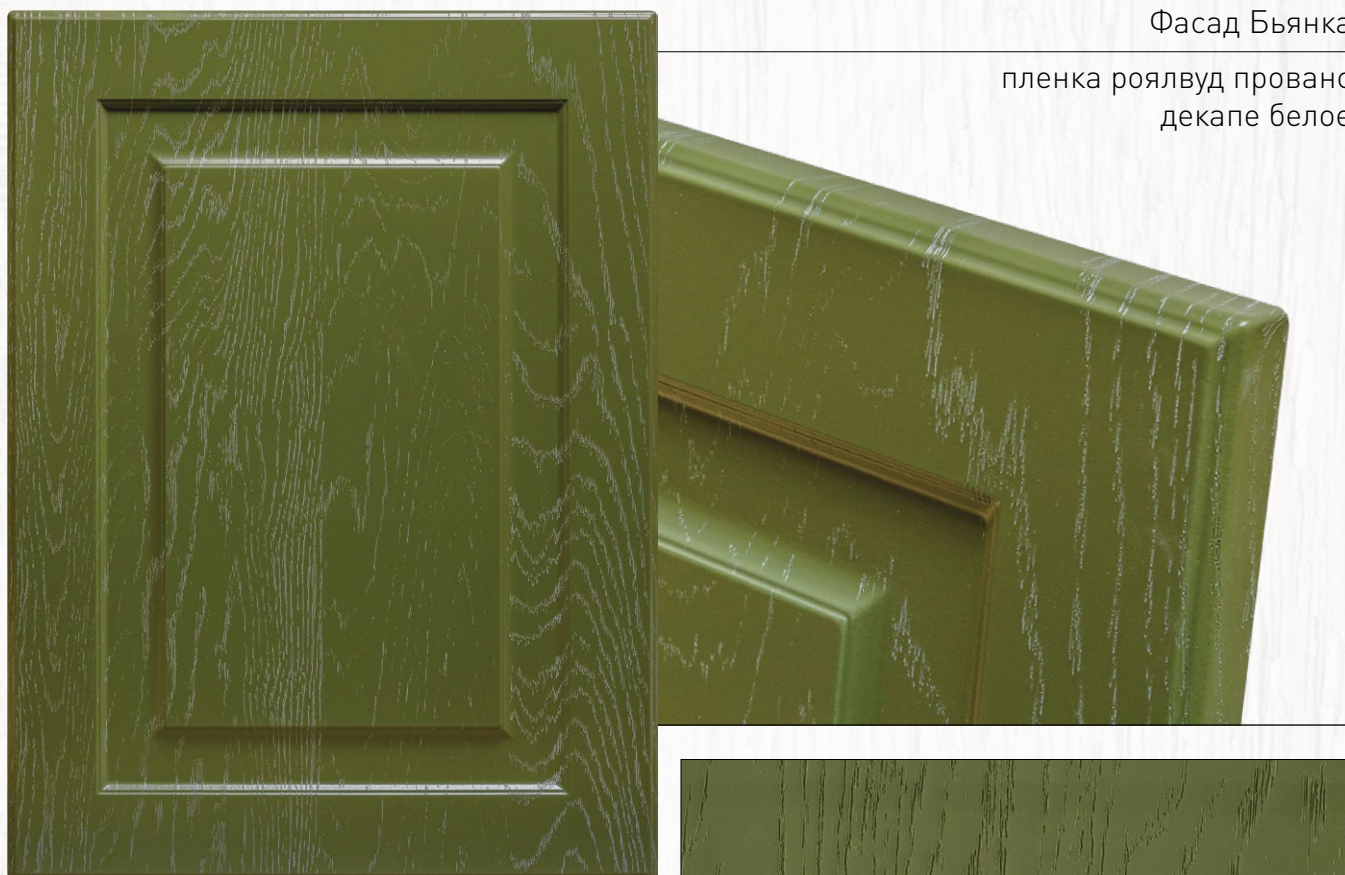

Фасад Бьянка

пленка роялвуд прованс
декапе белое