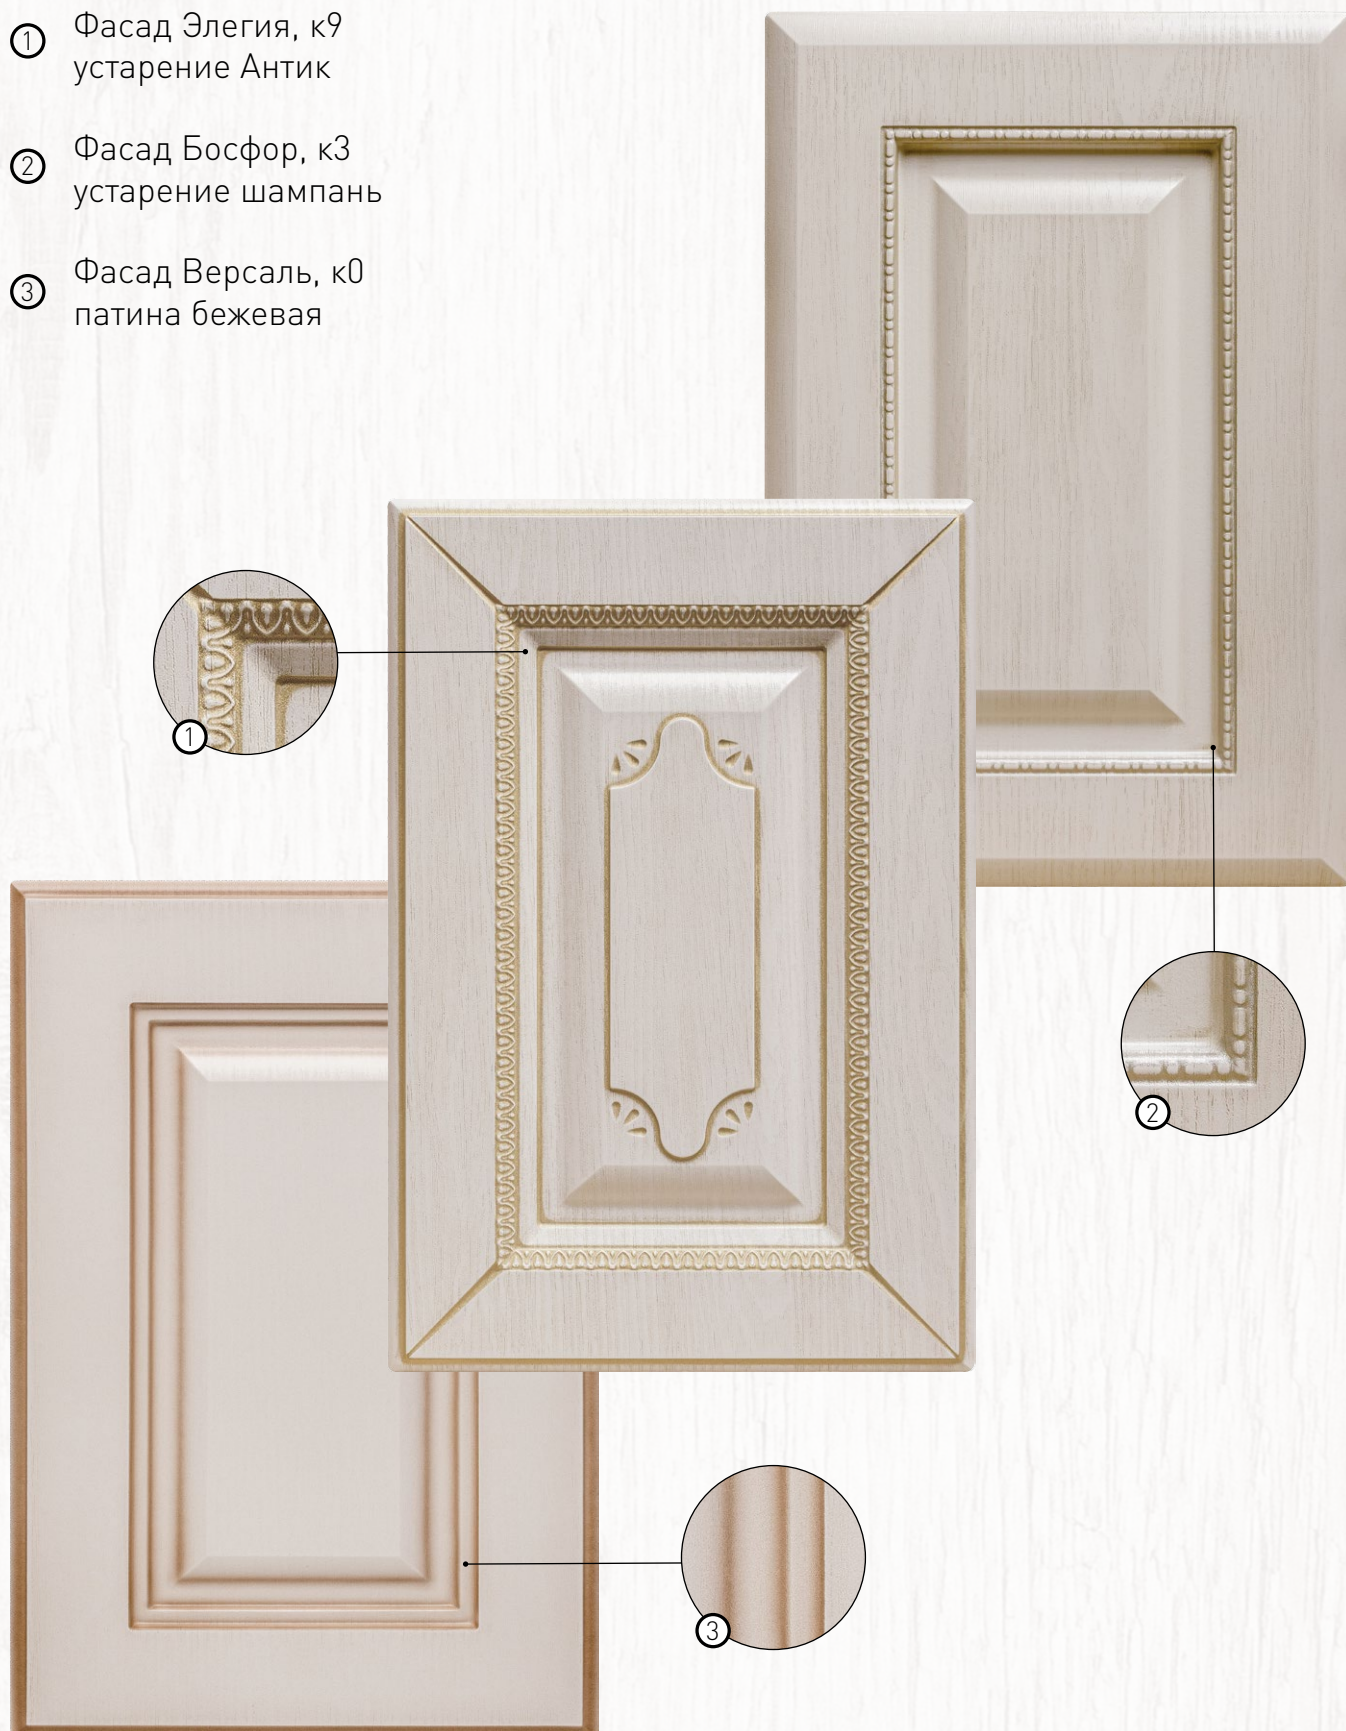

ПЛЕНКА ЭКО СВЕТЛЫЙ

- ① Фасад Элегия, к9
  устарение Антик
- ② Фасад Босфор, к3
  устарение шампань
- ③ Фасад Версаль, к0
  пatina бежевая

*Фактический цвет может отличаться от фотоизображения