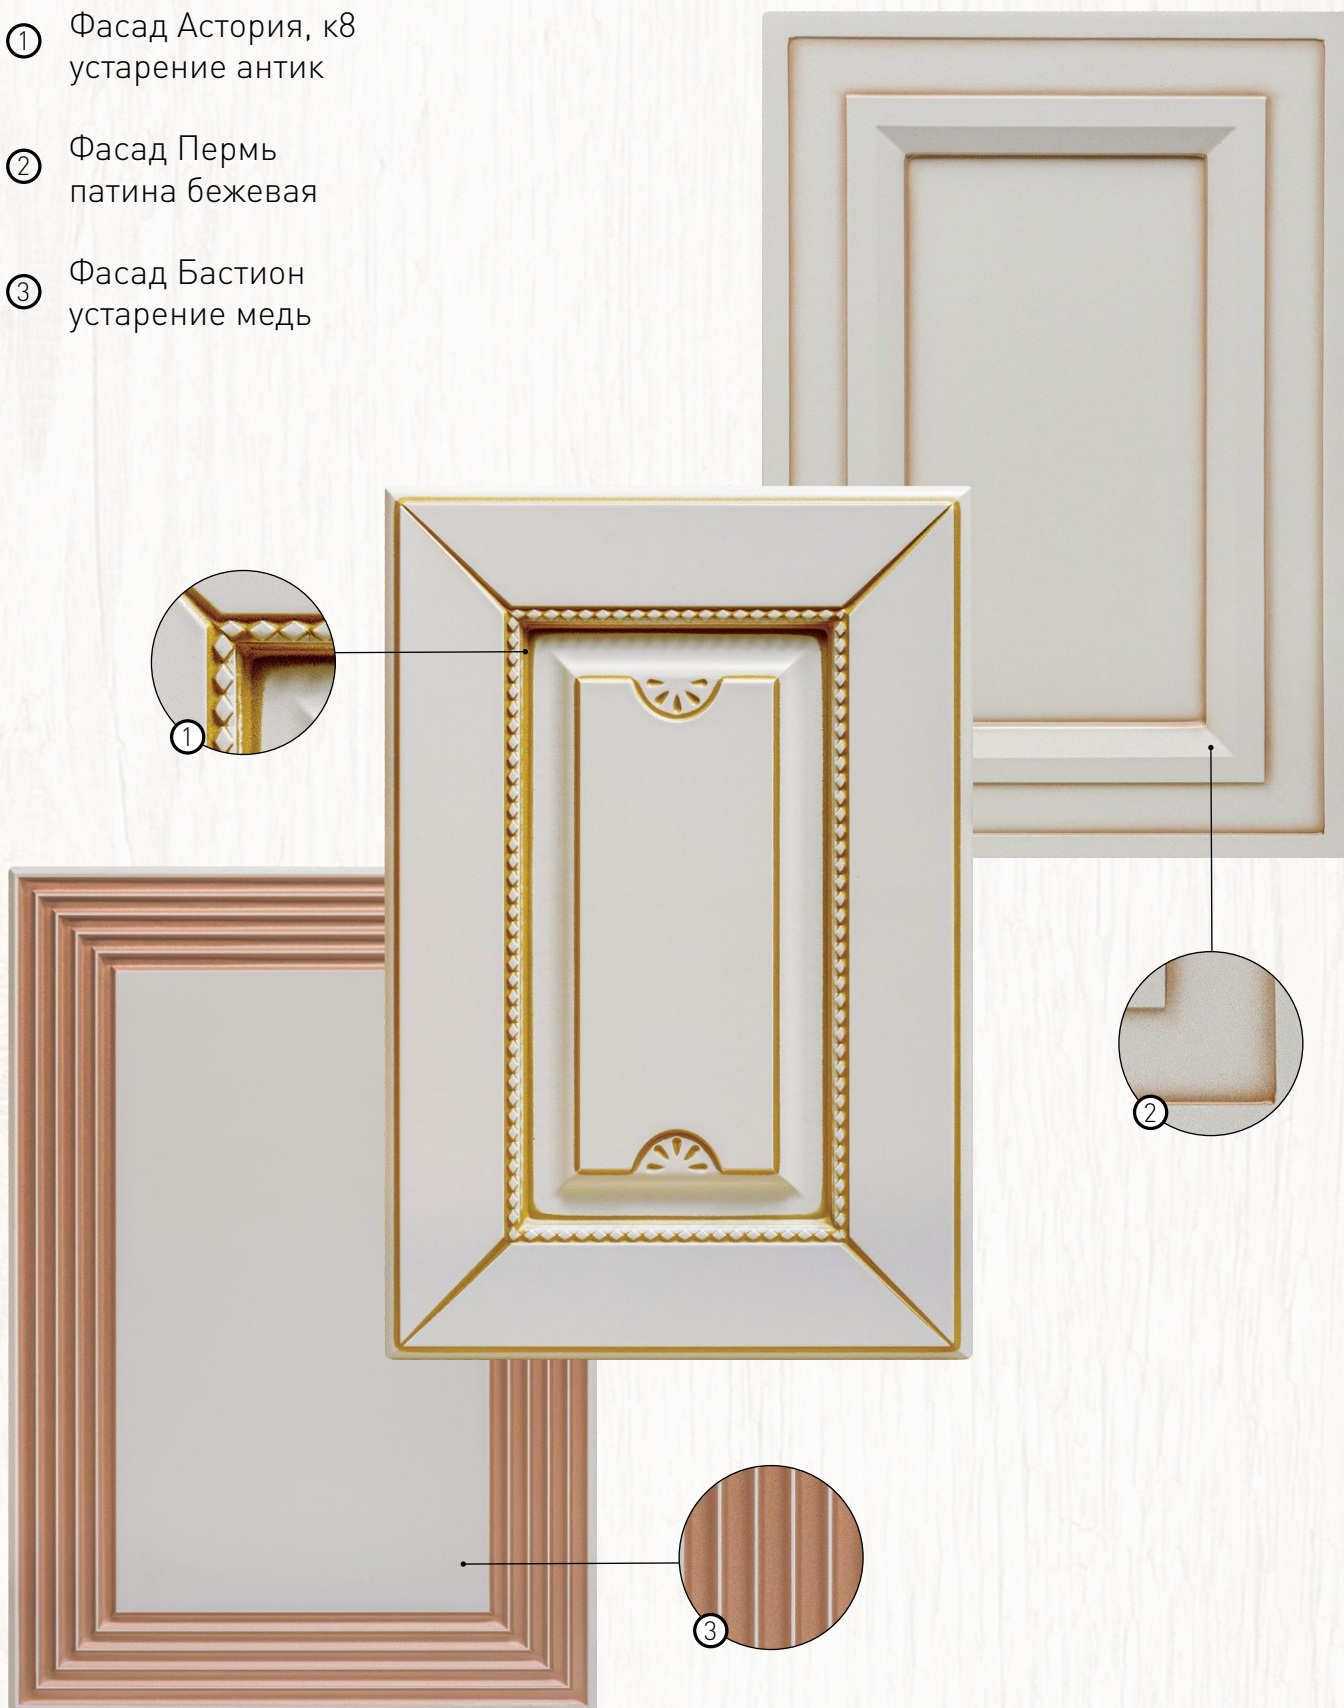

ПЛЕНКА 9010

- ① Фасад Астория, к8
  устарение антик
- ② Фасад Пермь
  пatina бежевая
- ③ Фасад Бастион
  устарение медь

*Фактический цвет может отличаться от фотоизображения