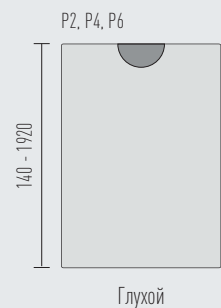

*Фактический цвет может отличаться от фотоизображения