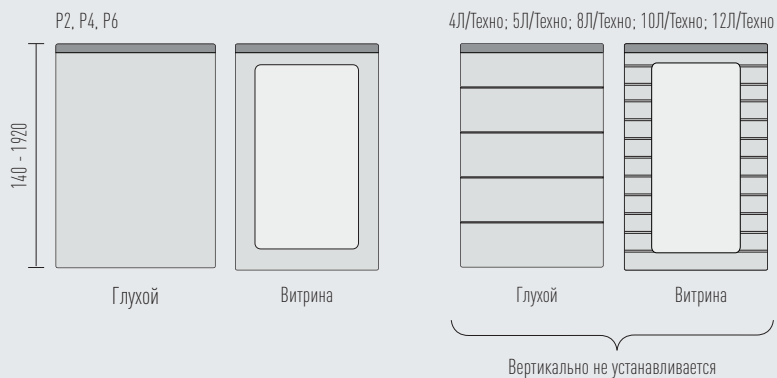

ПВХ ПЛЕНКА

ИНТ 1Н

Пленка:
ТАЧ кофе /
ТАЧ шоколад

36 мм

МДФ 19 мм

Состав коллекции:

*Фактический цвет может отличаться от фотоизображения

ПВХ ПЛЕНКА