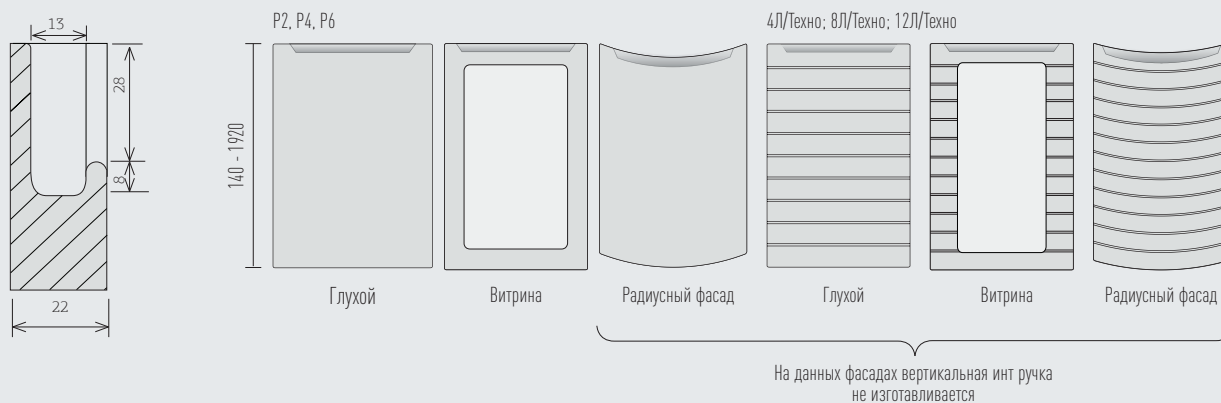

*Фактический цвет RAL может отличаться от фотоизображения