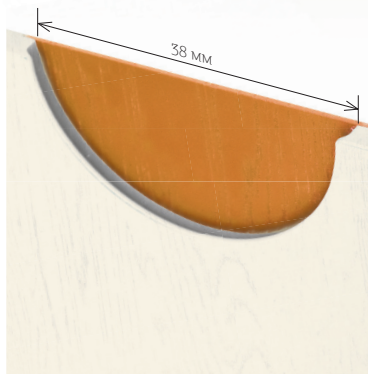

Состав коллекции:

*Фактический цвет может отличаться от фотоизображения

ПВХ ПЛЕНКА

ИНТ 7Н

Роялвуд крем /
Роялвуд терракот

МДФ 19 мм

Состав коллекции:

Ручка ИНТ 7 для фасадов в ПВХ пленке была разработана как эксклюзивная модель для целевой группы «детская мебель».