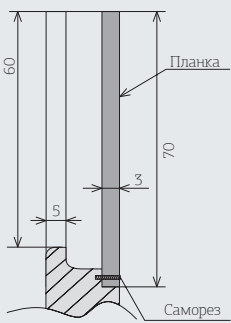

Состав коллекции:

*Фактический цвет может отличаться от фотоизображения

ПВХ ПЛЕНКА

ИНТ 7Н

Роялвуд крем /
Роялвуд терракот

МДФ 19 мм

Состав коллекции:

Ручка ИНТ 7 для фасадов в ПВХ пленке была разработана как эксклюзивная модель для целевой группы «детская мебель».