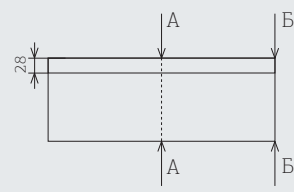

*Фактический цвет может отличаться от фотоизображения