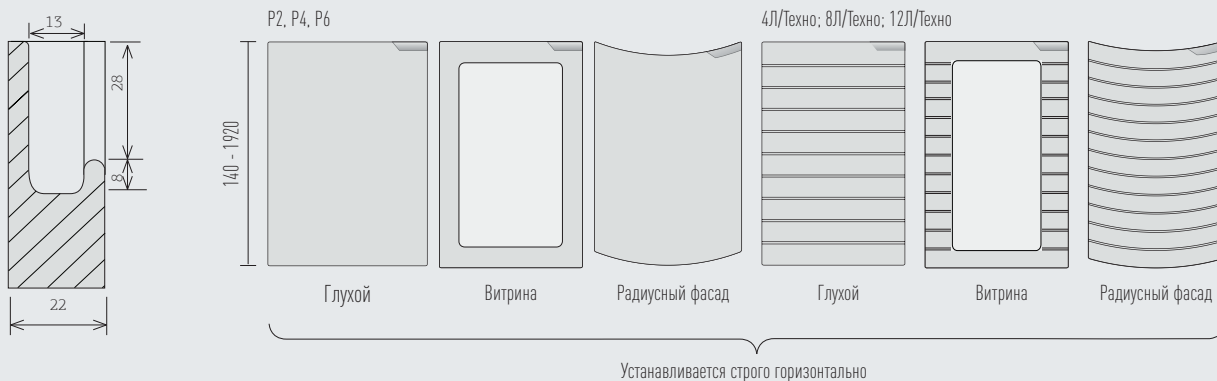

Состав коллекции:

*Фактический цвет RAL может отличаться от фотоизображения

КРАШЕННЫЕ ФАСАДЫ

ИНТ 3

Цвет RAL 4008
Signal violet

120 мм

МДФ 22 мм

Состав коллекции: