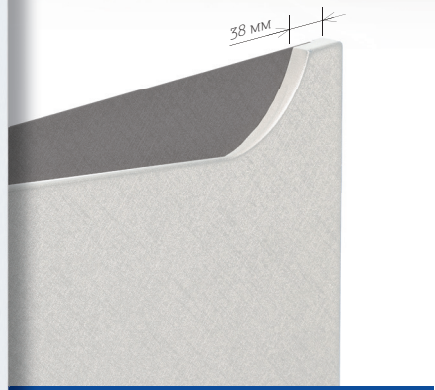

МДФ 19 мм

Состав коллекции: