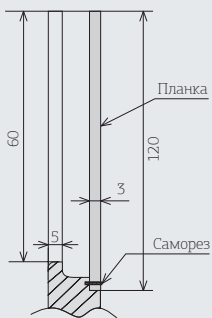

Состав коллекции:

*Фактический цвет может отличаться от фотоизображения

ПВХ ПЛЕНКА

ИНТ 7Н

Роялвуд крем /
Роялвуд терракот

МДФ 19 мм

Состав коллекции:

Ручка ИНТ 7 для фасадов в ПВХ пленке была разработана как эксклюзивная модель для целевой группы «детская мебель».