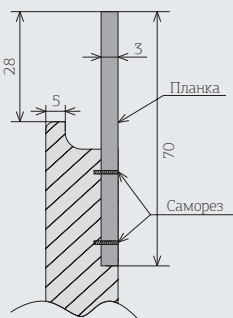

ПВХ ПЛЕНКА

ИНТ 1Н

Пленка:
ТАЧ кофе /
ТАЧ шоколад

36 мм

МДФ 19 мм

Состав коллекции:

*Фактический цвет может отличаться от фотоизображения

ПВХ ПЛЕНКА