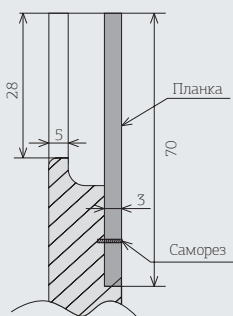

*Фактический цвет может отличаться от фотоизображения