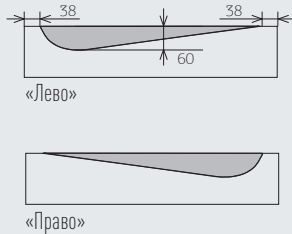

*Фактический цвет может отличаться от фотоизображения