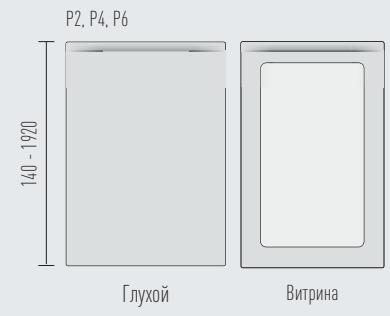

*Фактический цвет может отличаться от фотоизображения