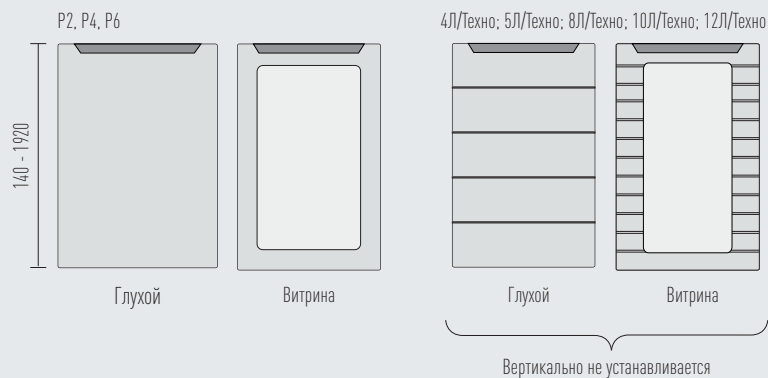

*Фактический цвет может отличаться от фотоизображения