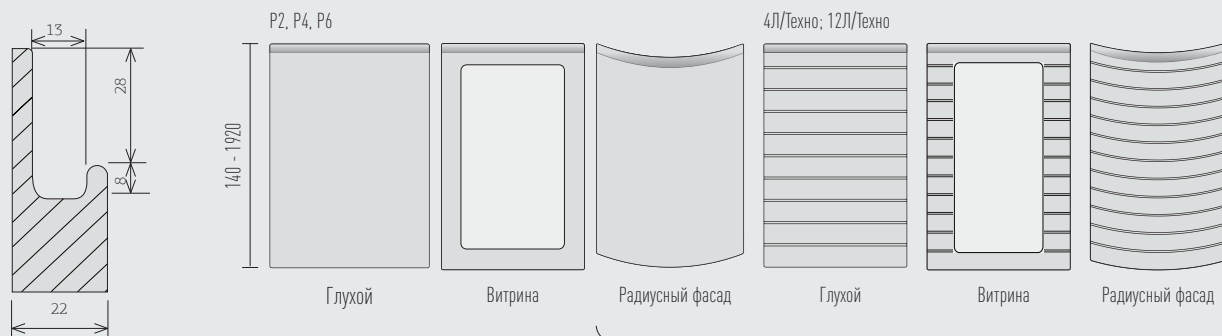

КРАШЕННЫЕ ФАСАДЫ

ИНТ 1

Цвет RAL 3020
Traffic red

28 мм

МДФ 22 мм

Состав коллекции:

На данных фасадах вертикальная инт ручка не изготавливается

*Фактический цвет RAL может отличаться от фотоизображения