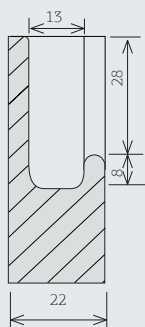

Ручка ИНТ 4 является вертикальным исполнением ручки ИНТ 3 и обычно применяется в комплексе с ней.

Ручки ИНТ 3 и ИНТ 4 разделены для удобства оформления заказов.