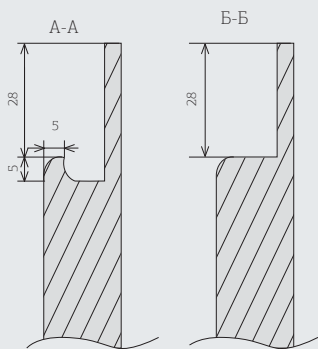

*Фактический цвет может отличаться от фотоизображения