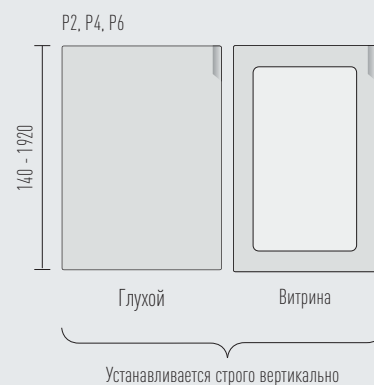

*Фактический цвет RAL может отличаться от фотоизображения