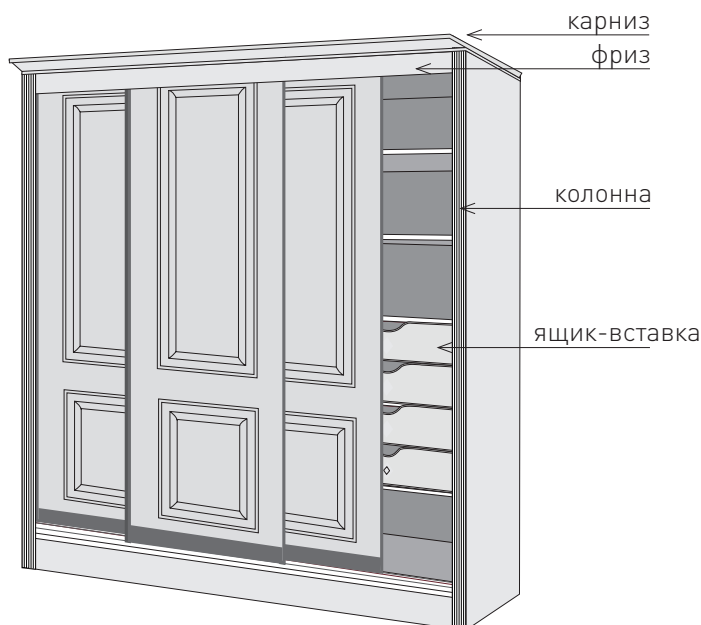

(ДВЕРИ С ДИАГОНАЛЬНЫМИ РЕШЕТКАМИ)

2.1 глухой
+2.1 глухой

2.1 глухой
+2.1 зеркало

2.2 глухой
+2.2 глухой

2.2 зеркало верх
+2.2 зеркало верх

2.3 глухой
+2.3 глухой

2.3 зеркало середина
+2.3 зеркало середина

ЦЕНА (НА КОМПЛЕКТ ИЗ 2X ДВЕРЕЙ)

без патины - 12340 руб, с патиной - 19500 руб

не является публичной офертой, рассчитано на шкаф 2200x1200мм, зеркала не входят в цену дверных полотен

ПРИМЕРЫ УСТАНОВКИ ДЕКОРАТИВНЫХ ЭЛЕМЕНТОВ

ДВЕРИ-КУПЕ (ПОД АЛ. ПРОФИЛЬ)