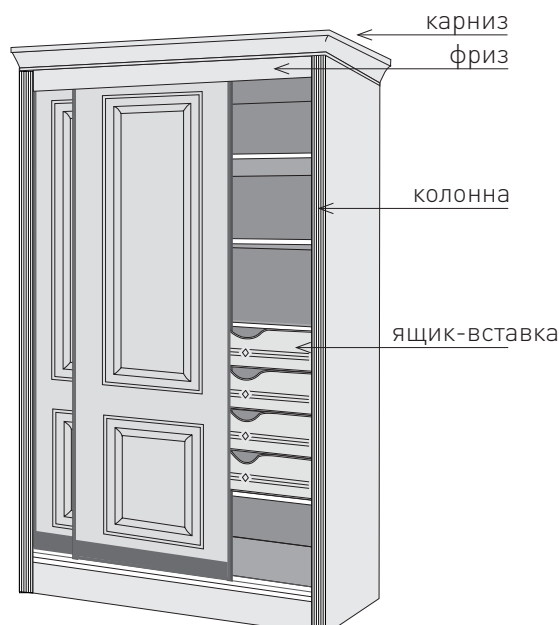

(ДВЕРИ С ДИАГОНАЛЬНЫМИ РЕШЕТКАМИ)

2.1 глухой
+2.1 глухой

2.1 глухой
+2.1 зеркало

2.2 глухой
+2.2 глухой

2.2 зеркало верх
+2.2 зеркало верх

2.3 глухой
+2.3 глухой

2.3 зеркало середина
+2.3 зеркало середина

ЦЕНА (НА КОМПЛЕКТ ИЗ 2X ДВЕРЕЙ)

без патины - 12340 руб, с патиной - 19500 руб

не является публичной офертой, рассчитано на шкаф 2200x1200мм, зеркала не входят в цену дверных полотен

ПРИМЕРЫ УСТАНОВКИ ДЕКОРАТИВНЫХ ЭЛЕМЕНТОВ

ДВЕРИ-КУПЕ (ПОД АЛ. ПРОФИЛЬ)