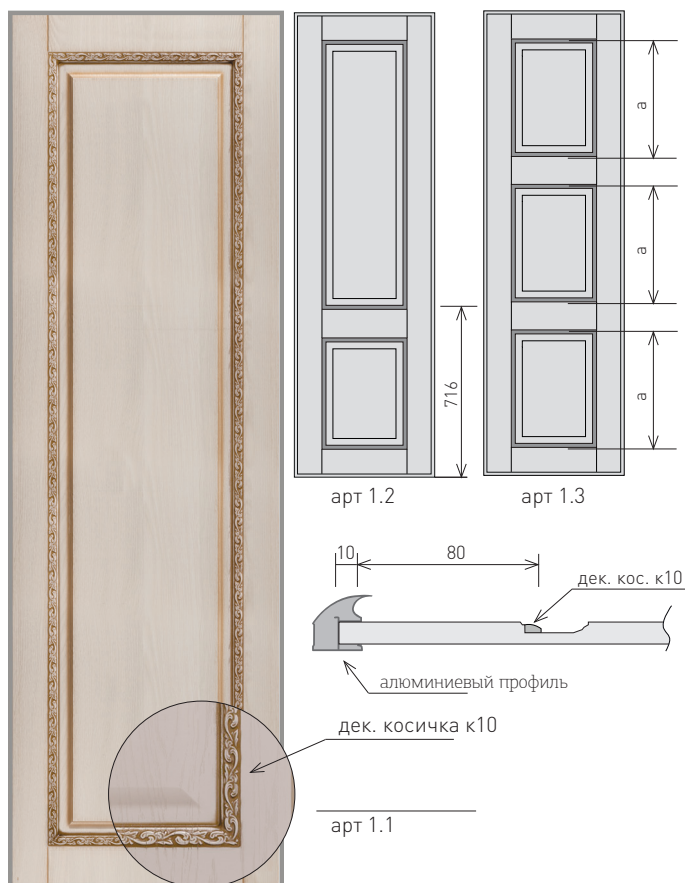

ДИАНА

ДЕБОРА

ФЕЛИЧЕ

ФАБИО

Фактический цвет может отличаться от фотоизображения