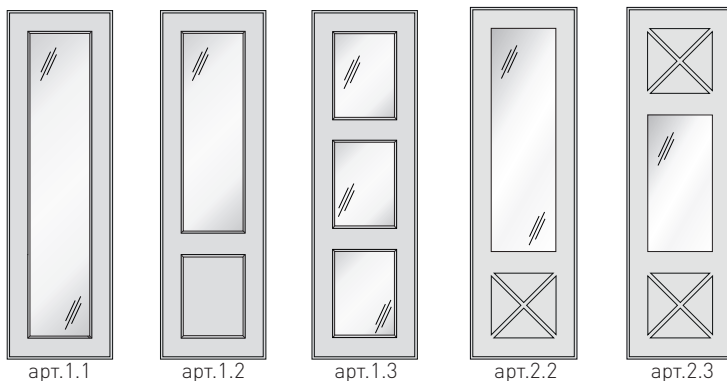

## ДВЕРНЫЕ ПОЛОТНА ДЛЯ ШКАФОВ-КУПЕ ПОД АЛЮМ. ПРОФИЛЬ

Габариты:

ширина: 550...1000мм, высота: 1750...2750мм  
МДФ 10-12 мм, рамка 90мм

Двери с фигурной и плоской филенкой

На двери с плоской филенкой возможна установка зеркал

Компания ВХЦ не производит и не устанавливает зеркала.  
В стоимость дверных полотен зеркало и ал. профиль не входят.

Возможно изготовление дверей с диаг. решетками

Дверь диаг арт.2.1.

	ширина, мм	Высота		
		3 окна	4 окна	5 окон
Беатрис диаг Тереза диаг Эрика диаг	560	-	-	2144
	570	-	1788	2194
	670	-	2188	2694
	760	-	2548	-
	860	2252	-	-