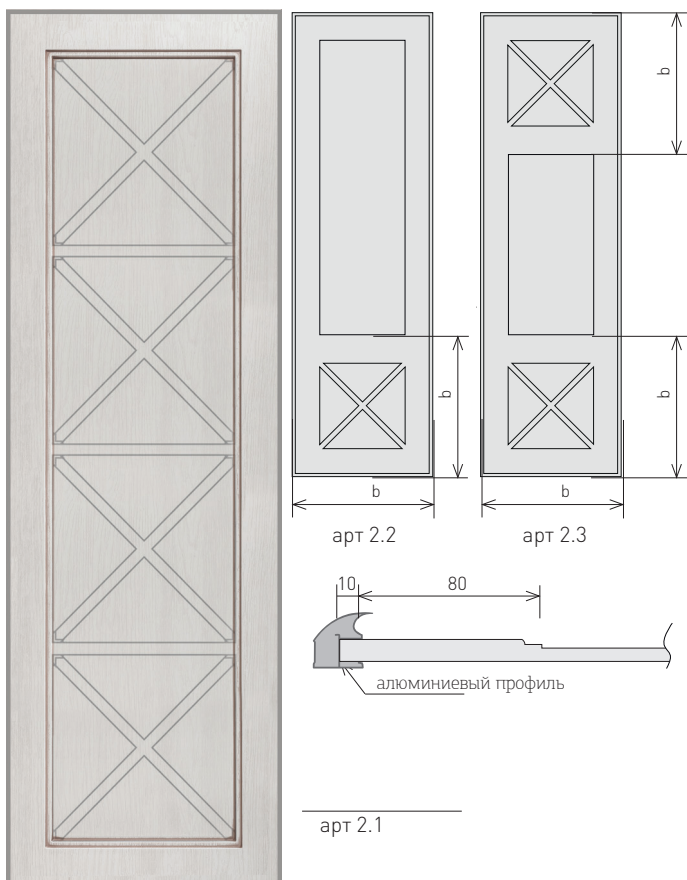

ЭЛЬМА

ЭРИКА

ЭРИКА ДИАГ

Варианты шкафов с дверьми-купе Эрика

Компания ВХЦ не производит и не устанавливает зеркала.
В стоимость дверных полотен зеркало и ал.профиль не входят.

Фактический цвет может отличаться от фотоизображения