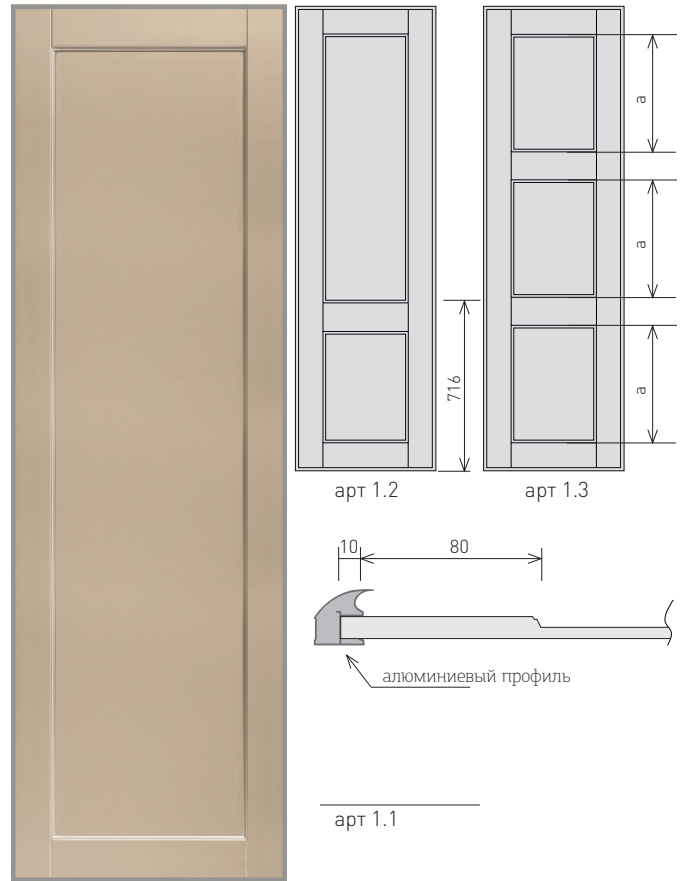

БЕРТА

БЕАТРИС

БЕАТРИС ДИАГ

Варианты шкафов с дверьми-купе Беатрис

Фактический цвет может отличаться от фотоизображения

Компания ВХЦ не производит и не устанавливает зеркала.
В стоимость дверных полотен зеркало и ал. профиль не входят.