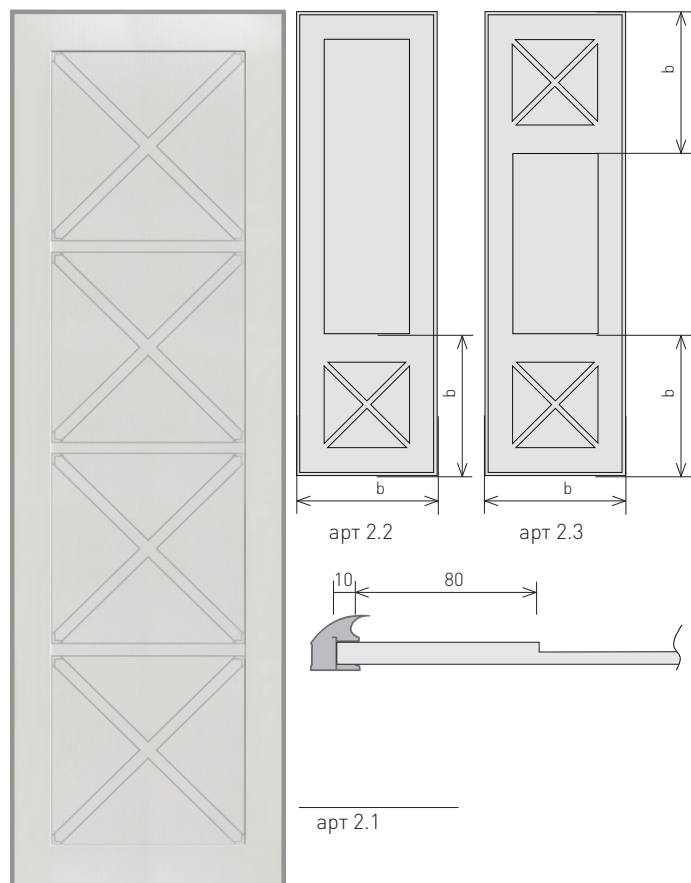

ТЕРЕЗА ДИАГ