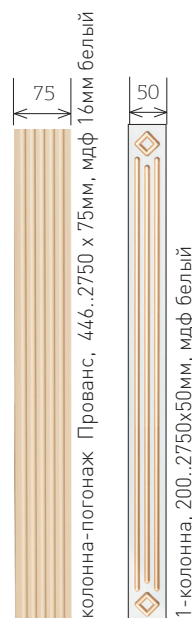

1-колонна, 200..2750x50мм, мдф белый

колонна-погонаж Прованс, 446..2750 x 75мм, мдф 16мм белый