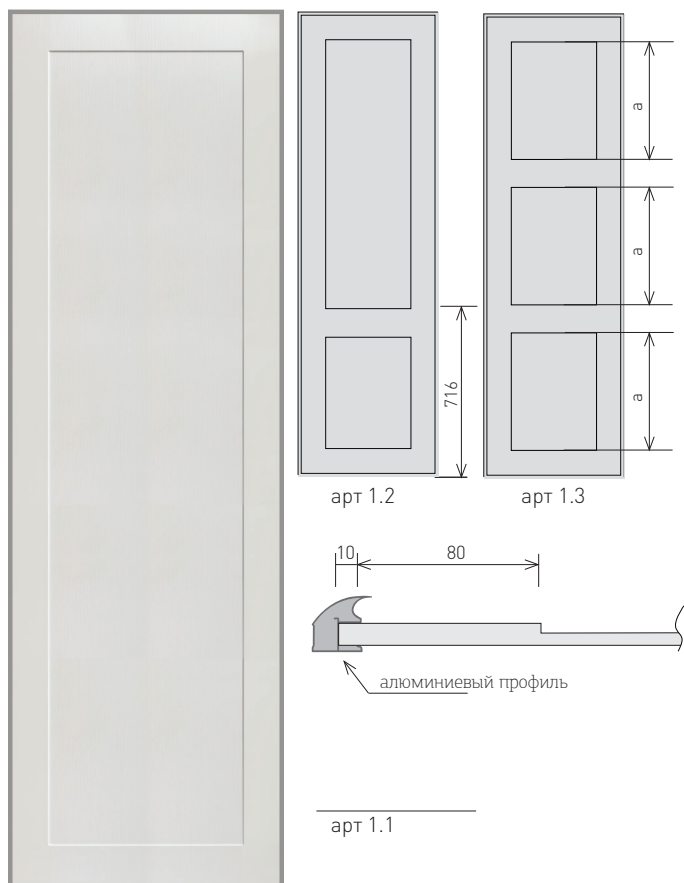

## БЕАТРИС ДИАГ

## Варианты шкафов с дверьми-купе Беатрис

арт. 1.1 - 1 шт, арт. 1.2 - 2 шт

арт. 2.1 - 2 шт, арт. 1.1 - 1 шт

арт.1.1 - 2 шт

арт.1.2 - 2 шт

арт.1.1 - 2 шт

Фактический цвет может отличаться от фотоизображения

Компания ВХЦ не производит и не устанавливает зеркала.  
В стоимость дверных полотен зеркало и ал. профиль не входят.

## ТЕРЕЗА ДИАГ