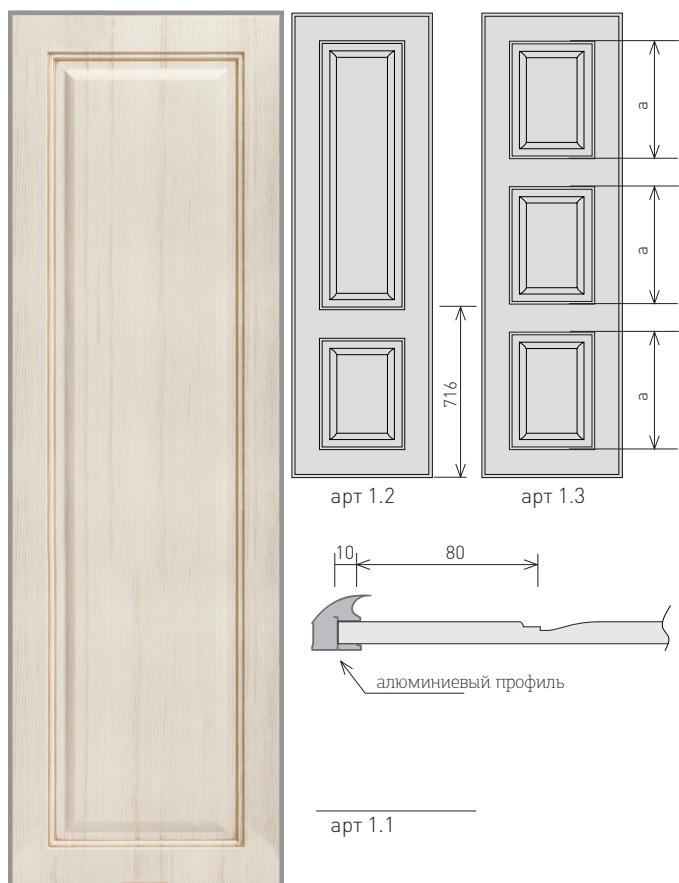

ЭЛЬМА

ЭРИКА

ЭРИКА ДИАГ

Варианты шкафов с дверьми-купе Эрика

Компания ВХЦ не производит и не устанавливает зеркала.
В стоимость дверных полотен зеркало и ал.профиль не входят.

Фактический цвет может отличаться от фотоизображения