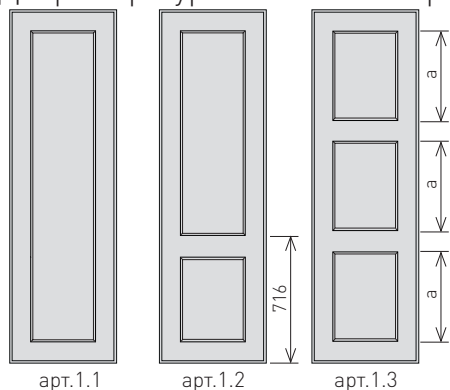

## ДВЕРНЫЕ ПОЛОТНА ДЛЯ ШКАФОВ-КУПЕ ПОД АЛЮМ. ПРОФИЛЬ

Габариты:

ширина: 550...1000мм, высота: 1750...2750мм  
МДФ 10-12 мм, рамка 90мм

Двери с фигурной и плоской филенкой

На двери с плоской филенкой возможна установка зеркал

Компания ВХЦ не производит и не устанавливает зеркала.  
В стоимость дверных полотен зеркало и ал. профиль не входят.

Возможно изготовление дверей с диаг. решетками

Дверь диаг арт.2.1.

	ширина, мм	Высота		
		3 окна	4 окна	5 окон
Беатрис диаг Тереза диаг Эрика диаг	560	-	-	2144
	570	-	1788	2194
	670	-	2188	2694
	760	-	2548	-
	860	2252	-	-

Дверь диаг арт.2.2, 2.3.

ширина, мм	высота, мм
560, 570, 670, 760, 860	2100...2750

Действует правило квадрата.

МДФ 10-12 мм

Действует правило квадрата.

Внимание! Изготавливается исключительно в указанных размерах ширины и высоты только в глухом исполнении.