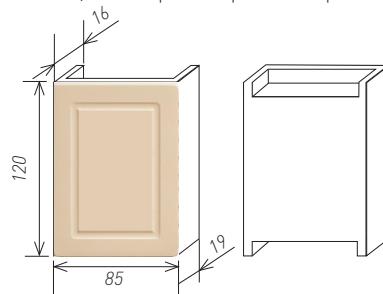

ПОГОНАЖНЫЙ ДЕКОР

Соединитель нижней колонны
лицевая сторона обратная сторона