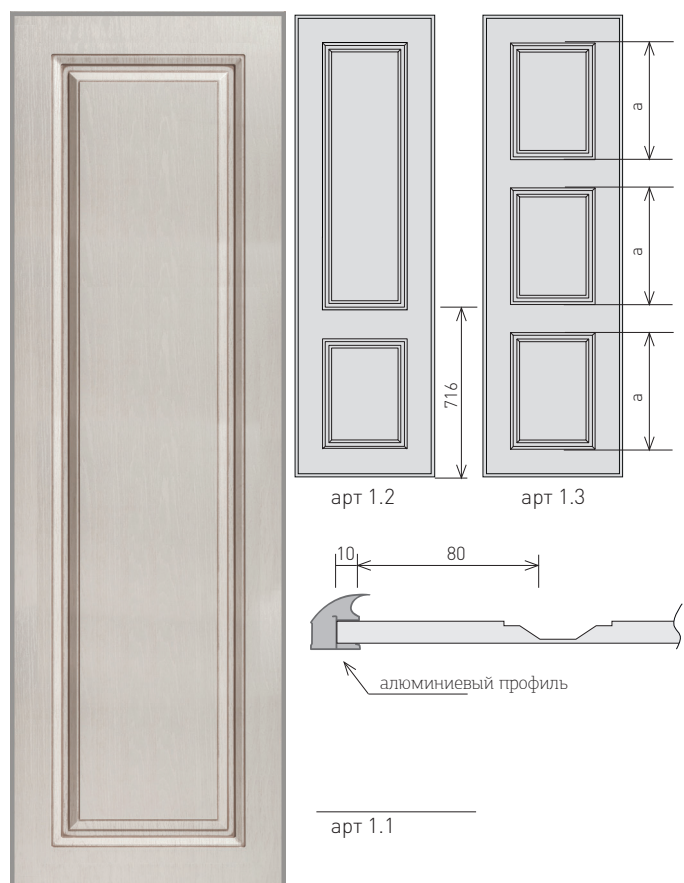

ТЕРЕЗА

ТЕРЕЗА ДИАГ

СЕЛЕСТЕ

Варианты шкафов с дверьми-купе Тереза

Компания ВХЦ не производит и не устанавливает зеркала.
В стоимость дверных полотен зеркало и ал. профиль не входят.