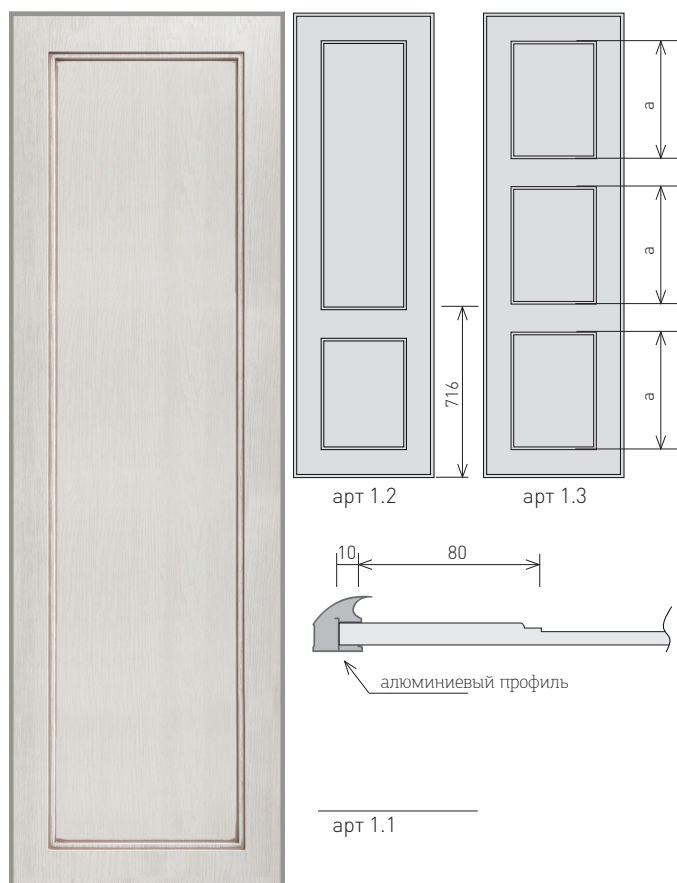

ЭЛЬМА

ЭРИКА

ЭРИКА ДИАГ

Варианты шкафов с дверьми-купе Эрика

Компания ВХЦ не производит и не устанавливает зеркала.
В стоимость дверных полотен зеркало и ал.профиль не входят.

Фактический цвет может отличаться от фотоизображения