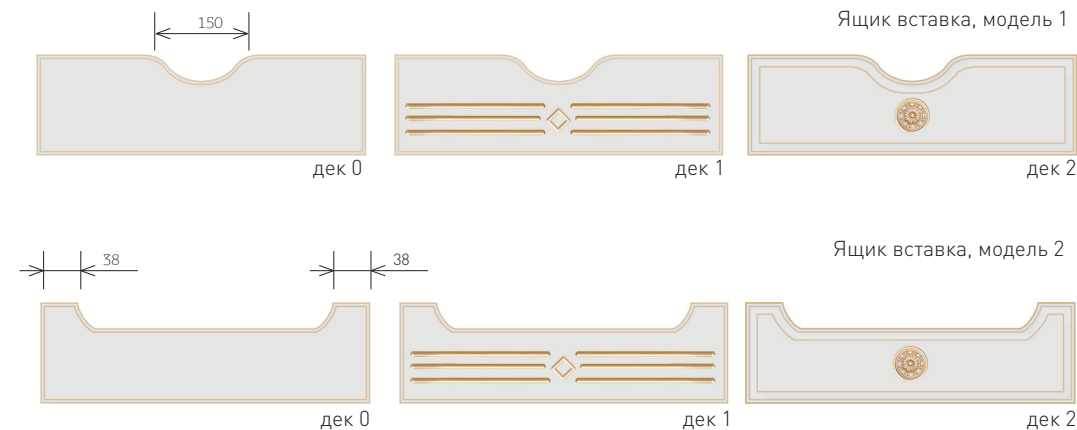

ЯЩИК-ВСТАВКА, МДФ 19 ММ

Ящик вставка, модель 1

Ящик вставка, модель 2