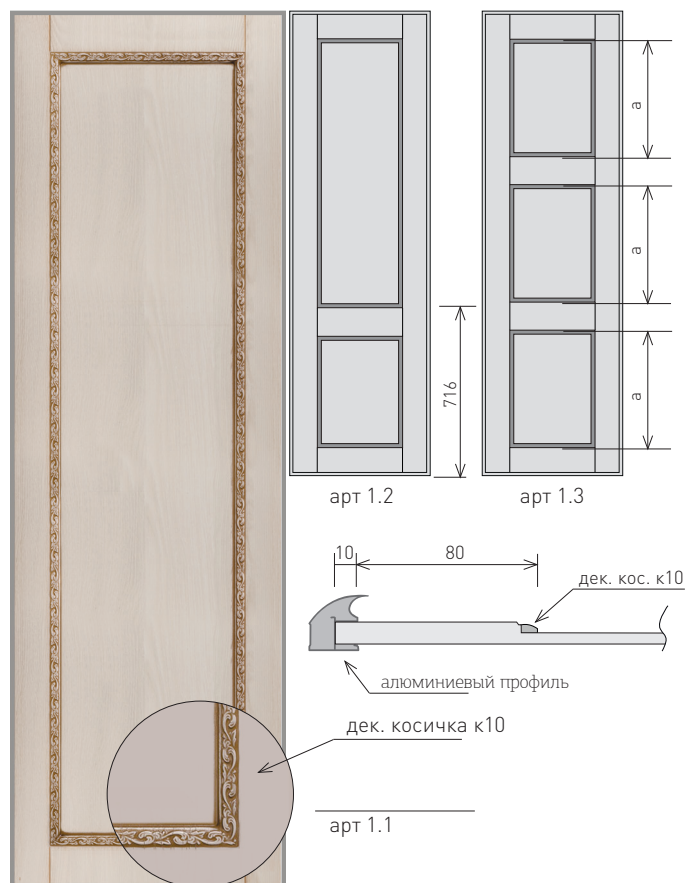

ДИАНА

ДЕБОРА

ФЕЛИЧЕ

ФАБИО

Фактический цвет может отличаться от фотоизображения