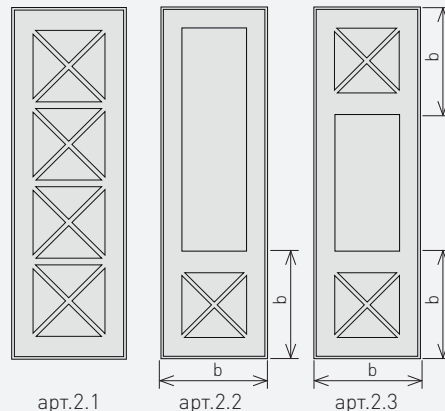

## ДВЕРНЫЕ ПОЛОТНА ДЛЯ ШКАФОВ-КУПЕ ПОД АЛЮМ. ПРОФИЛЬ

Габариты:

ширина: 550...1000мм, высота: 1750...2750мм  
МДФ 10-12 мм, рамка 90мм

Двери с фигурной и плоской филенкой

На двери с плоской филенкой возможна установка зеркал

Компания ВХЦ не производит и не устанавливает зеркала.  
В стоимость дверных полотен зеркало и ал. профиль не входят.

Возможно изготовление дверей с диаг. решетками

Дверь диаг арт.2.1.

	ширина, мм	Высота		
		3 окна	4 окна	5 окон
Беатрис диаг Тереза диаг Эрика диаг	560	-	-	2144
	570	-	1788	2194
	670	-	2188	2694
	760	-	2548	-
	860	2252	-	-

Дверь диаг арт.2.2, 2.3.

ширина, мм	высота, мм
560, 570, 670, 760, 860	2100...2750

Действует правило квадрата.

МДФ 10-12 мм

Действует правило квадрата.

Внимание! Изготавливается исключительно в указанных размерах ширины и высоты только в глухом исполнении.