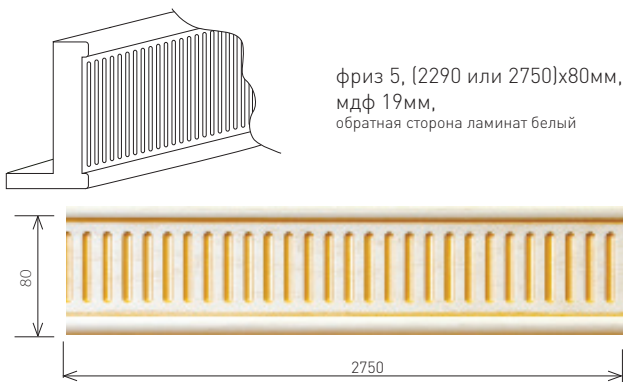

фриз 5, (2290 или 2750)x80мм,
мдф 19мм,
обратная сторона ламинат белый