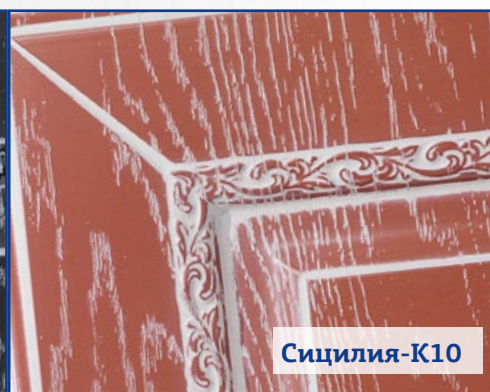

Сицилия-K9

Сицилия-K10