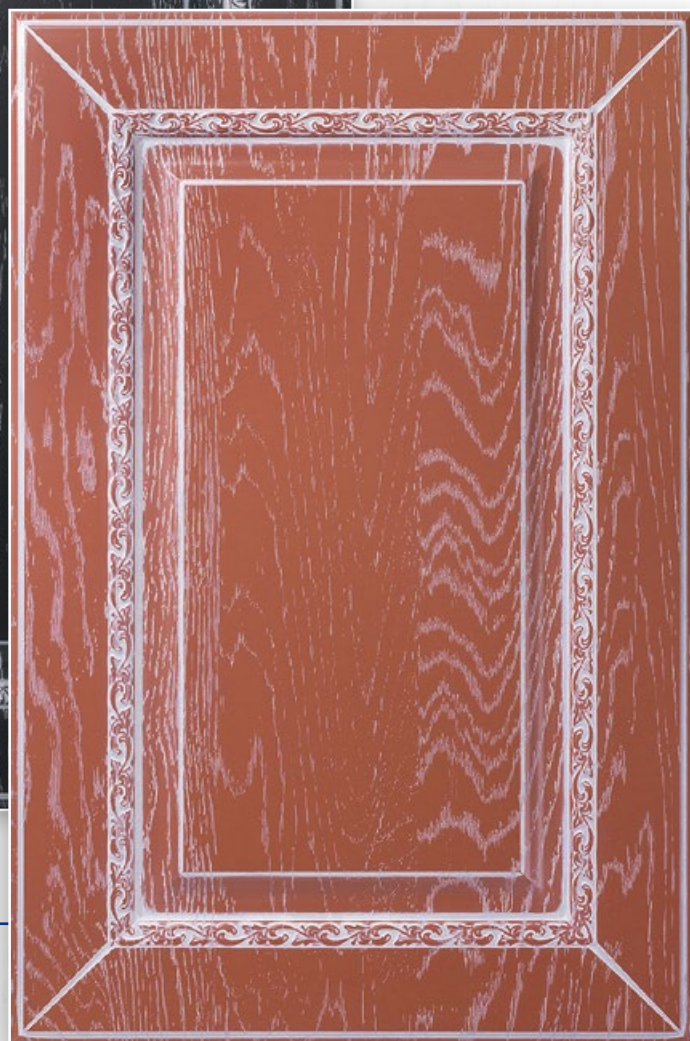

Сицилия-K10
рояльвуд терракот,
белое устарение