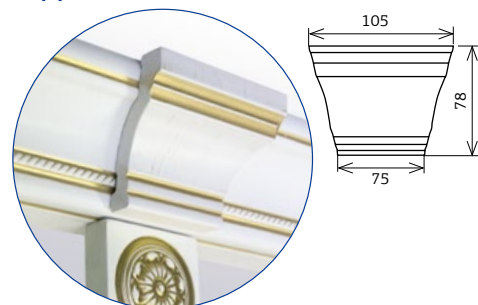

планка п/о-K10

КАРНИЗЫ ДЕКОРАТИВНЫЕ

Гнутый дек карниз-к4
(к1, к3, к5, к6, к7, к8, к9, к10),

прямой: 2290x117 мм,
гнутый: 620x117 мм

Гнутый фриз-4

СОЕДИНИТЕЛЬ ДЛЯ ДЕКОРАТИВНОГО КАРНИЗА

ФРИЗЫ

фриз-1, шаг полос 50 мм, длина 2290,
гн фриз-1 440x50 мм, вогн фриз-1 394x50 мм