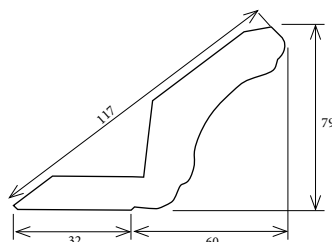

планка п/о-K10

КАРНИЗЫ ДЕКОРАТИВНЫЕ

Гнутый дек карниз-к4
(к1, к3, к5, к6, к7, к8, к9, к10),

прямой: 2290x117 мм,
гнутый: 620x117 мм

Гнутый фриз-4

СОЕДИНИТЕЛЬ ДЛЯ ДЕКОРАТИВНОГО КАРНИЗА

ФРИЗЫ

фриз-1, шаг полос 50 мм, длина 2290,
гн фриз-1 440x50 мм, вогн фриз-1 394x50 мм