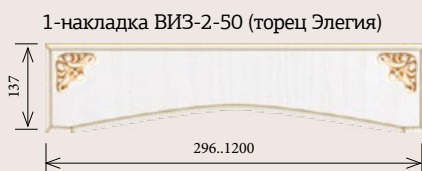

6-накладка дек 60 (торец P2)

Накладки и планки с декоративными элементами (мдф 19 мм)

1-накладка ВИЗ-2-50 (торец Элегия)