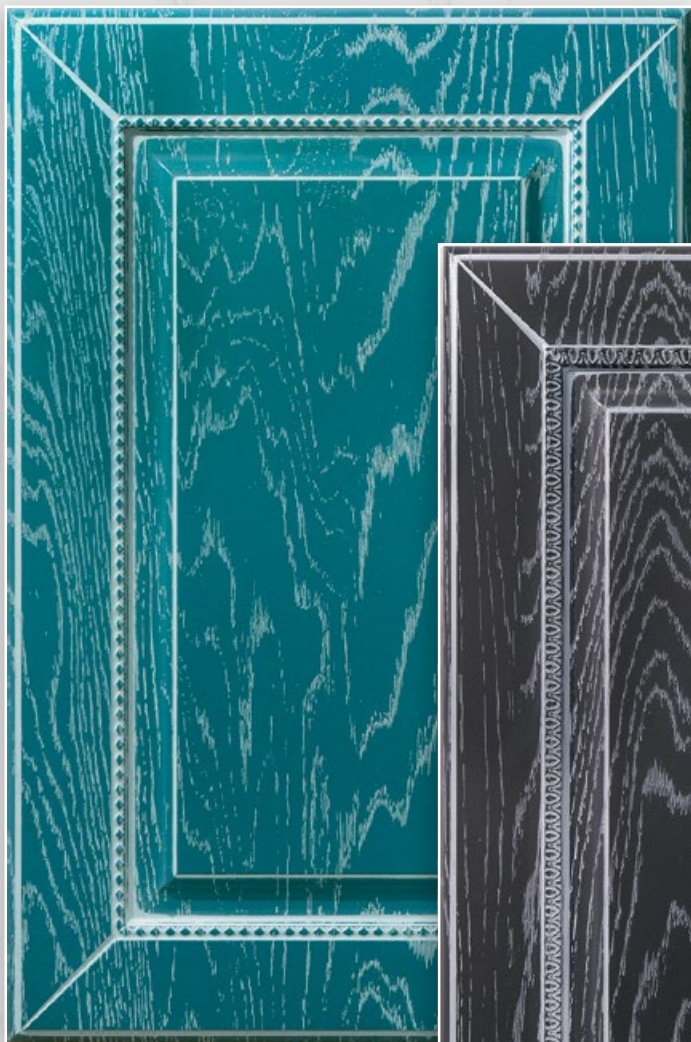

Сицилия-K9
рояльвуд графит,
белое устарение

Сицилия-K10
рояльвуд терракот,
белое устарение