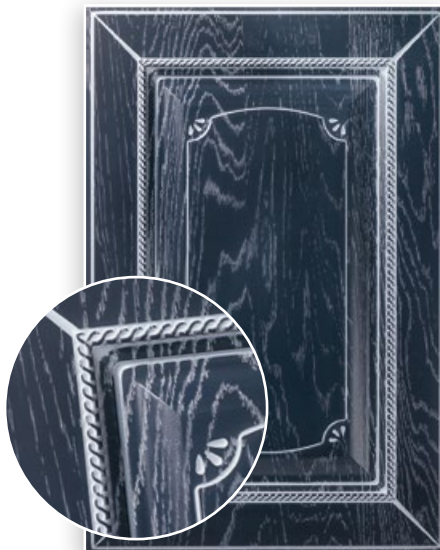

Элегия-К5
белое дерево,
серебряное устарение

Элегия-К6
рояльвуд синий
белое устарение

Элегия-К7
рояльвуд арктик,
серебряное устарение

Гнутый Элегия-к2
рябина бронзовая,
коричневая патина

ФАСАД ЭЛЕГИЯ	ТИП ФАСАДА	ВСТАВКА	
		К0, К1, К3, К5, К6, К7, К8, К9, К10	К2
Глухой	прямой	+	+
	радиусный R300	+	+
Витрина	прямой	+	+
	радиусный R300	+	+
Решетка	прямой	+	+
Полувитрина	прямой	+	+
Ромб	прямой	+	+
Двойка, В-Двойка	глухой, витрина	+	-
	полувитрина	+	-
Тройка	глухой, витрина	+	+
	полувитрина	+	+
Четверка	глухой, витрина	+	+
	полувитрина	+	+
Дверь шкафа ВИД-2	глухой, витрина	+	+
	полувитрина	+	+
	полурешетка	+	+
Дверь шкафа ВИД-4	глухой, витрина	+	+