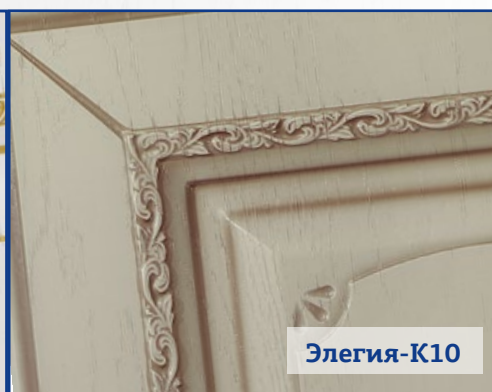

Элегия-К9

Элегия-К10