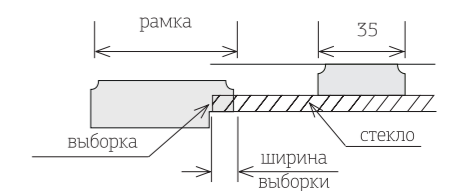

Размеры по высоте: 1921..2750мм  
ширина: 396..896

Не изготавливаются в глянцевых и фантазийных пленках.

**Изготавливаются на дверях**

серии Классика простая, Верона, Неаполь, P2, P4, P6, Гладкий, Мыло.

Размеры по высоте: 1921..2750мм  
ширина: 396..896