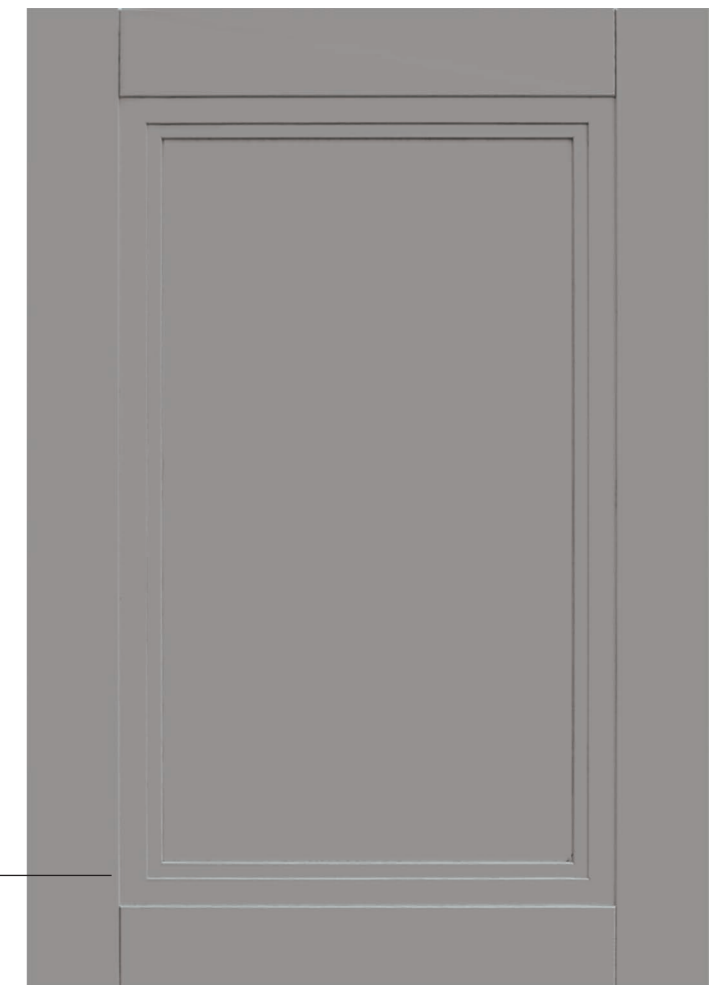

# МАНЧЕСТЕР

МДФ от 19 мм УСТ ПАТ ДВЕРЬ R240

фасад Манчестер  
сингл базальт