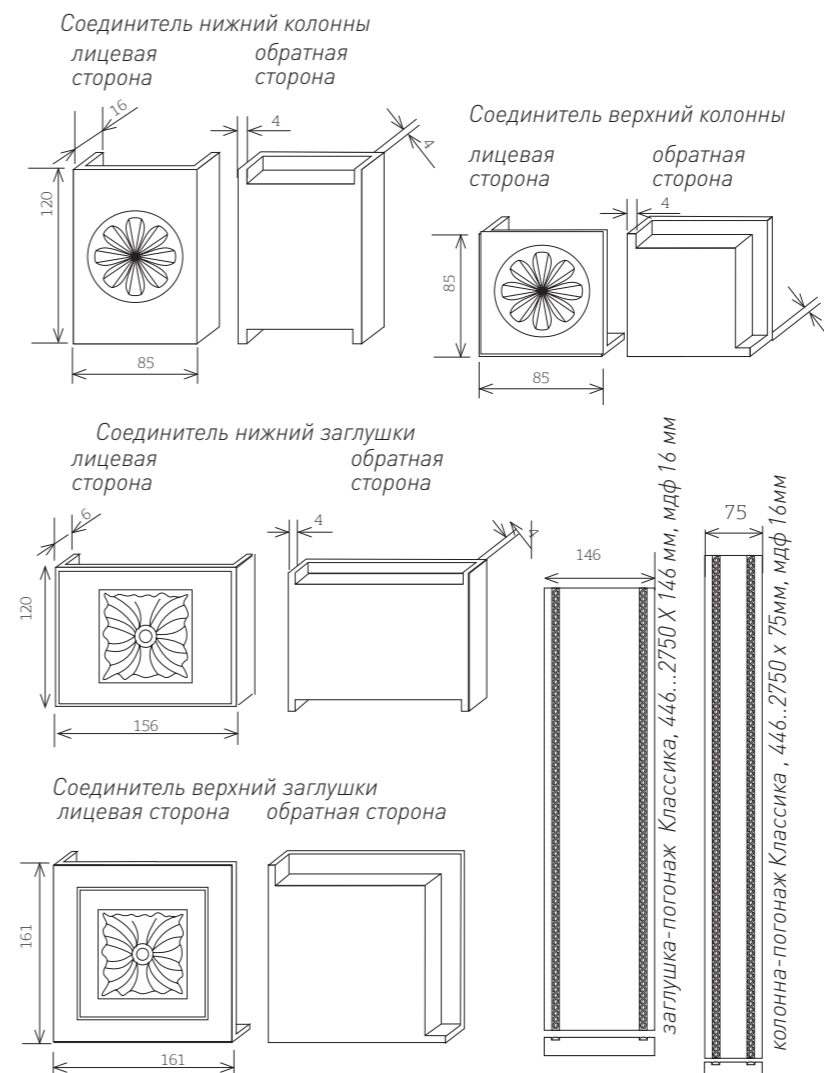

ПОГОНАЖНЫЙ ДЕКОР. СЕРИЯ КЛАССИКА