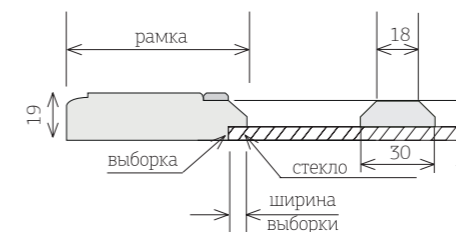

Изготавливаются на дверях:

Астория, Барселона, Босфор, Версаль, Византия, Лжевыборка, Кельн, Корсика, Норд, Норд 2, Нормандия, Мадрид, Сицилия, София, Прямой 7, Призма, Элегия, Океания, Олимпия, Палермо, Ривьера, Эллада

Размеры по высоте: 1921..2750мм
ширина: 396..896

Не изготавливаются в глянцевых и фантазийных пленках.