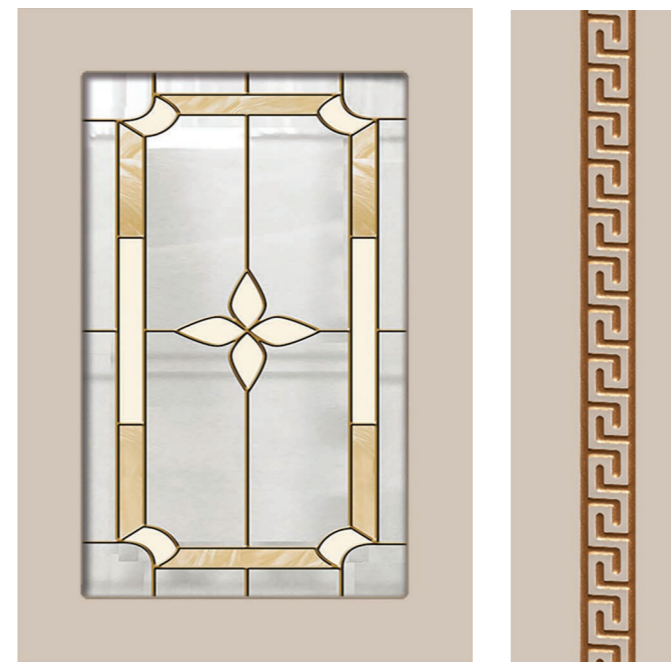

МЕАНДР

МДФ от 19 мм   УСТ   ДВЕРЬ   R240

R240   МДФ 19мм