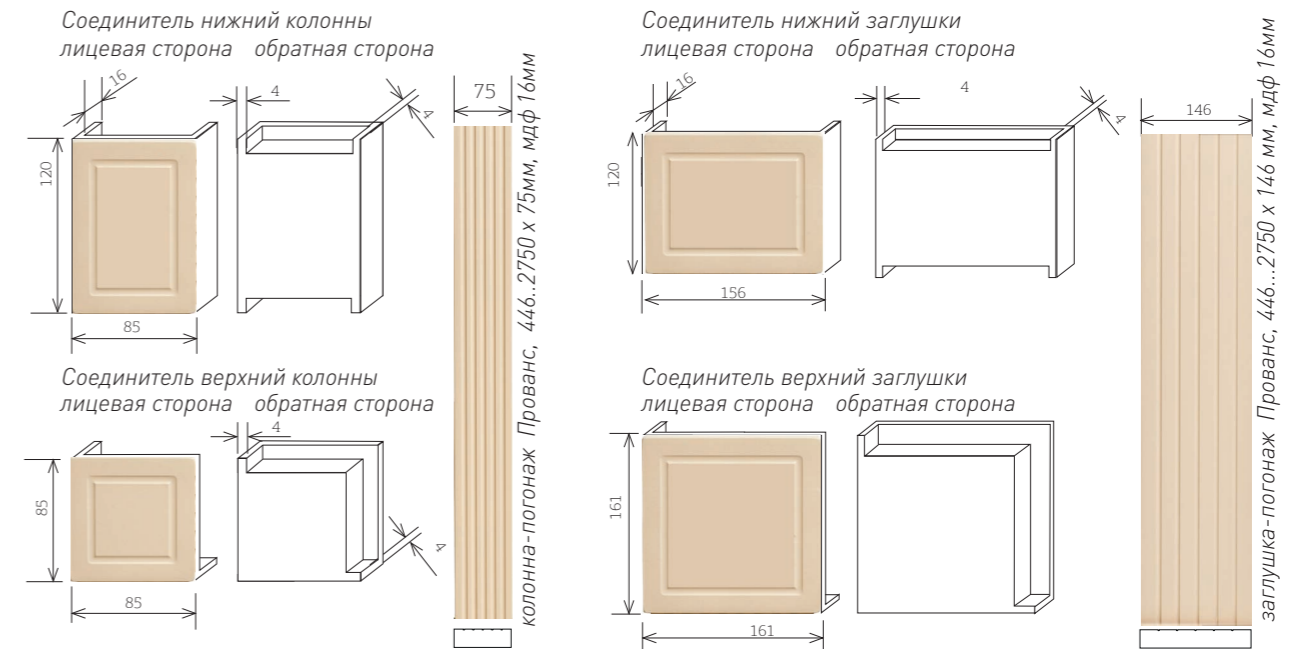

ПОГОНАЖНЫЙ ДЕКОР. СЕРИЯ ПРОВАНС