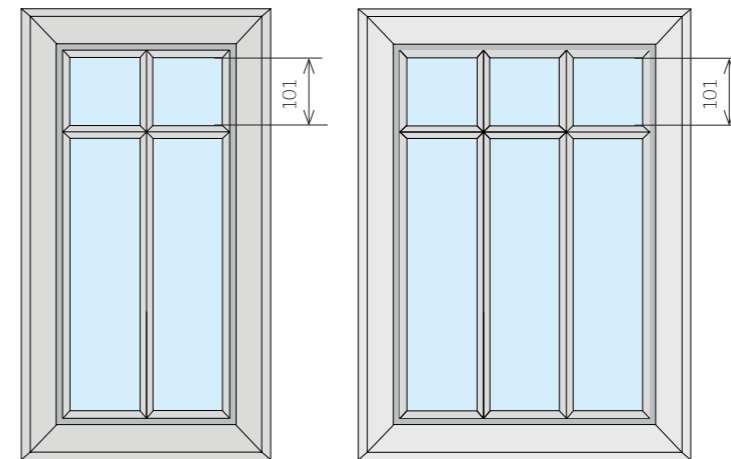

2-РЕШЕТКА

Выполняется с 4 и с 6-ю окошками

Высота: 446..1000
Ширина: 4 окна: 296..445, 6 окон: 446..596

Не изготавливаются в глянцевых и фантазийных пленках.
Изготавливаются только с узкими перемычками

Изготавливаются на фасадах: Астория, Барселона, Босфор, Версаль, Византия, Лжевыборка, Кельн, Корсика, Норд, Норд 2, Нормандия, Мадрид, Сицилия, София, Прямой 7, Призма, Элегия, Океания, Олимпия, Палермо, Ривьера, Эллада

3-РЕШЕТКА

Изготавливаются на дверях:

Астория, Барселона, Босфор, Версаль, Византия, Лжевыборка, Кельн, Корсика, Норд, Норд 2, Нормандия, Мадрид, Сицилия, София, Прямой 7, Призма, Элегия, Океания, Олимпия, Палермо, Ривьера, Эллада

Размеры по высоте: 1921..2750мм
ширина: 396..896

Не изготавливаются в глянцевых и фантазийных пленках.

Изготавливаются на дверях

серии Классика простая, Верона, Неаполь, P2, P4, P6, Гладкий, Мыло.

Размеры по высоте: 1921..2750мм
ширина: 396..896

Не изготавливаются в глянцевых и фантазийных пленках.

БАЛЮСТРАДА-2

Выполняется в краске в цвет фасада
Размеры: 1200x53мм, шаг 50мм
гнутая балюстрада-2:
440x53..150мм

УСТ R240