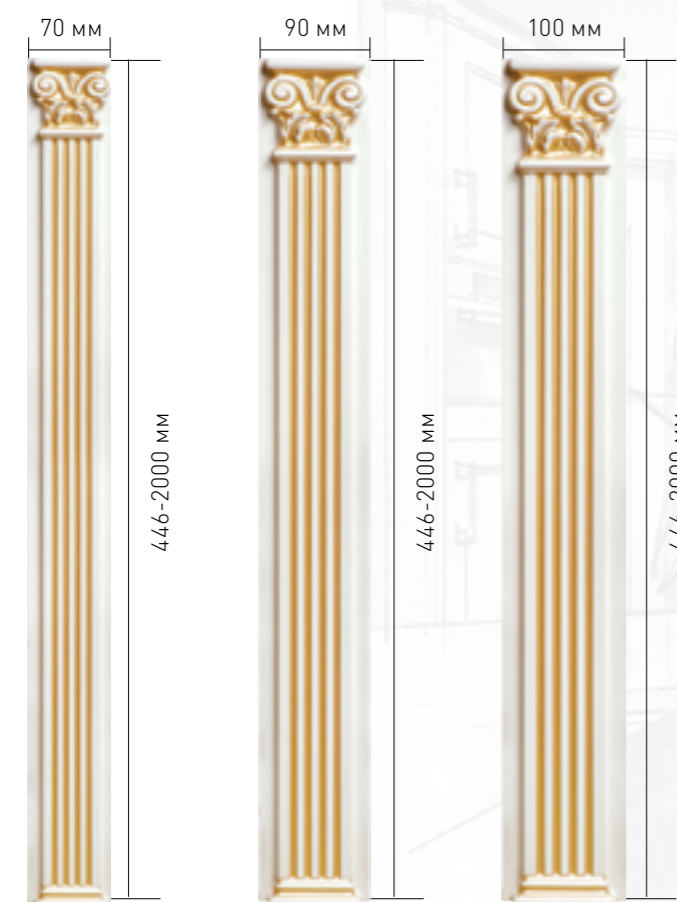

фасад Пермь

дуб грей
коричневое устарение

*Цвет фотографии может отличаться от фактического

ПИЛЯСТРЫ

Пиллестра 1 Пиллестра 2 Пиллестра 3

- Пиллестры могут изготавливаться в ПВХ пленке и краске
- Возможно патинирование и устарение (если позволяет пленка)
- Декоративные вставки имеют фиксированный размер