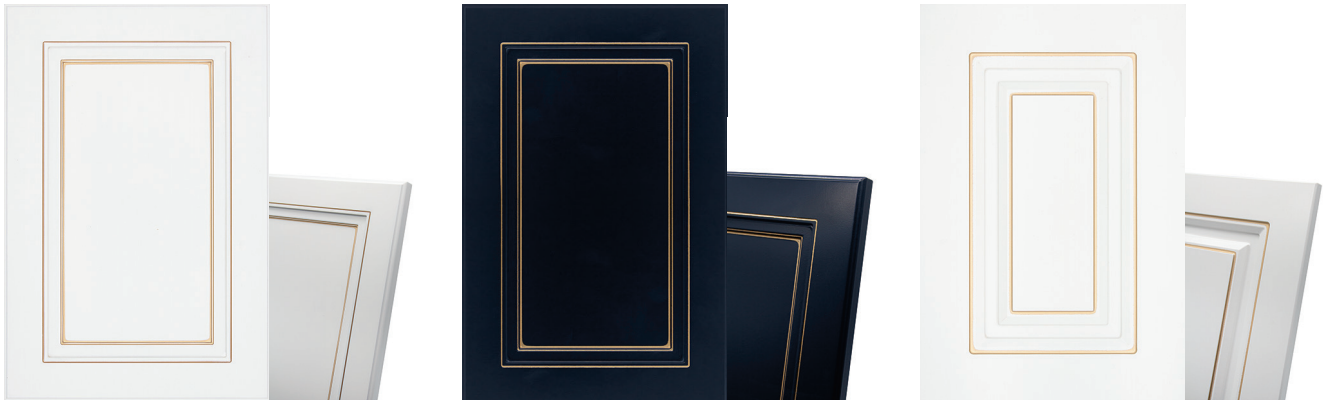

ДОПОЛНИТЕЛЬНЫЕ СПЕЦЭФФЕКТЫ

Лёгкая патина

Новый эффект патинирования МДФ фасадов в ПВХ пленке и матовой краске.

Лёгкая патина — это тонкое (2-3 мм) выделение внутренних фрезеровок фасада без попадания в текстуру пленки и на торец изделия.

Примечание: эффект «легкая патина» имеет ограничение по материалам и фрезеровкам. Точный перечень уточняйте в офисах продаж компании ВХЦ.