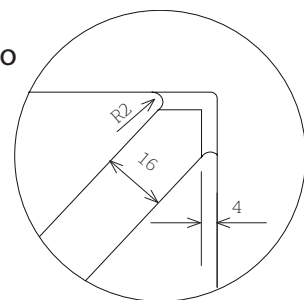

Тулуза

Выполняется только в краске
торец - Барселона
изменение габаритны размеров и торца невозможно
нестандарт не выполняется

Глухой фасад

решетка

Фасад Тулуза

Возможные
выполняемые размеры:
396x396 мм
446x446 мм

Глухой фасад

полу-решетка

решетка

Фасад Тулуза

Возможные выполняемые размеры:
716x396 мм
716x446 мм
796x446 мм

Глухой фасад

полу-решетка

решетка

Фасад Тулуза

Возможные выполняемые размеры:
916x396 мм
988x396 мм
988x446 мм
1015x446 мм
1200 x 446 мм