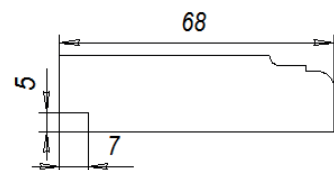

Тулуза

Выполняется только в краске
торец - Барселона
изменение габаритны размеров и торца невозможно
нестандарт не выполняется

Глухой фасад

решетка

Фасад Тулуза

Возможные
выполняемые размеры:
396x396 мм
446x446 мм

Глухой фасад

полу-решетка

решетка

Фасад Тулуза

Возможные выполняемые размеры:
716x396 мм
716x446 мм
796x446 мм

Глухой фасад

полу-решетка

решетка

Фасад Тулуза

Возможные выполняемые размеры:
916x396 мм
988x396 мм
988x446 мм
1015x446 мм
1200 x 446 мм