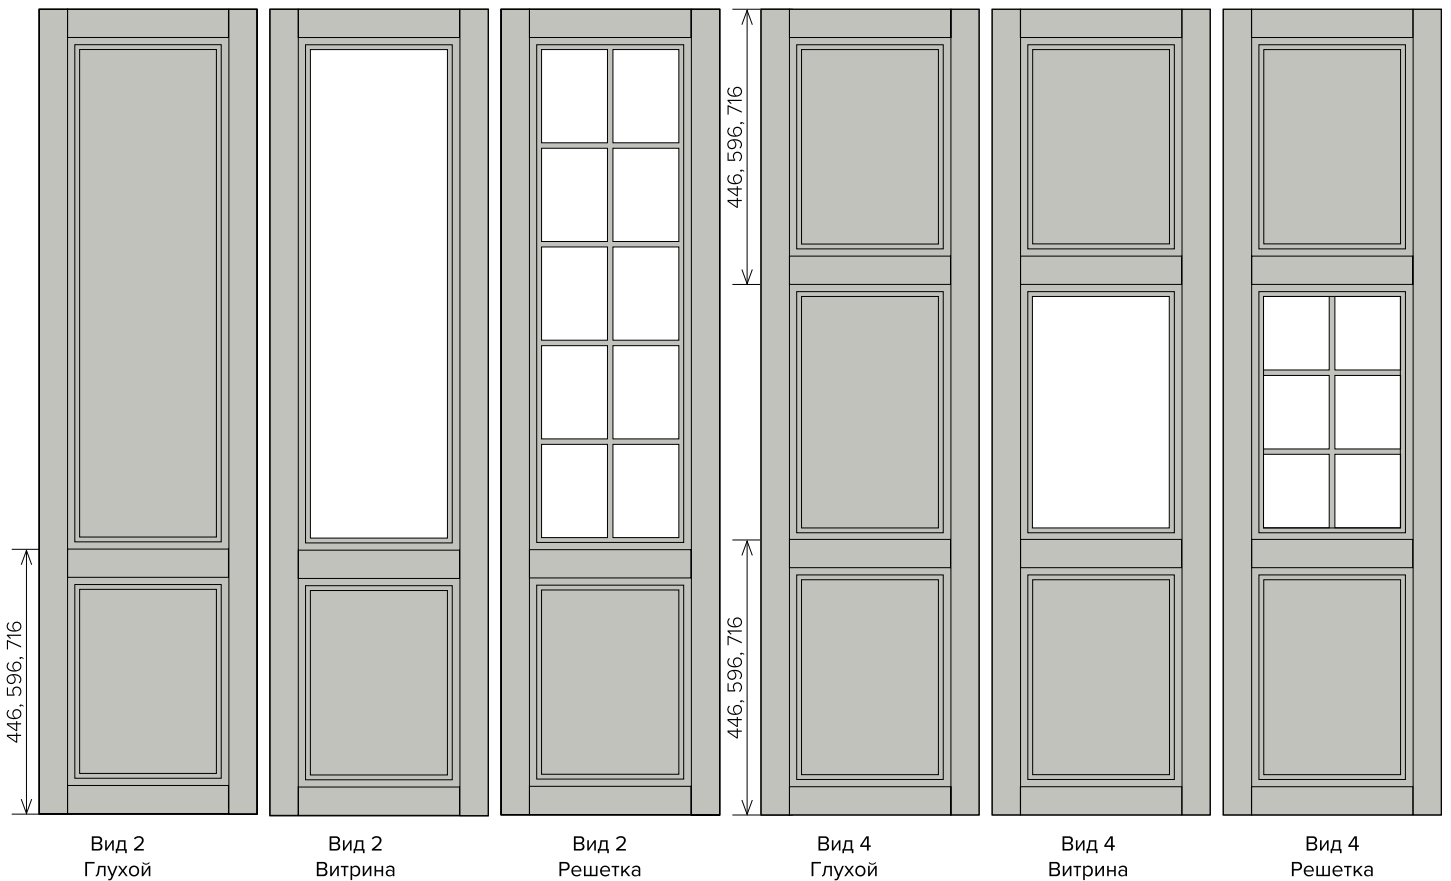

БАЗОВЫЙ СОСТАВ КОЛЛЕКЦИИ

Группа 1. Основная часть

Базовые минимальные и максимальные размеры, мм

	Ящики	Заглушки	Глухой	Витрина	Решетка
Высота	110...245	246...1320	246...1320	296...1320	570...1320
Ширина	246...596	110...245	246...596	296...596	396...596

Внимание! Для разных изделий внешний вид и диапазон размеров может отличаться. Точную информацию уточняйте для каждого фасада отдельно.

Группа 2. Импосты («перемычка» делит фасад ровно пополам)

Базовые минимальные и максимальные размеры, мм

	Глухой	Витрина	Полувитрина	Решетка	Решетка п/в
Высота	562...1320	562...1320	562...1320	1140...1320	1140...1320
Ширина	296...596	296...596	296...596	396...596	396...596

Группа 3. Двери

Базовые минимальные и максимальные размеры, мм

	ВИД 2			ВИД 4		
	Глухой	Витрина	Решетка	Глухой	Витрина	Решетка
Высота	1320...2200	1320...2200	1320...2200	1320...2200	1320...2200	1470...2200
Ширина	296...596	296...596	396...596	296...596	296...596	396...596