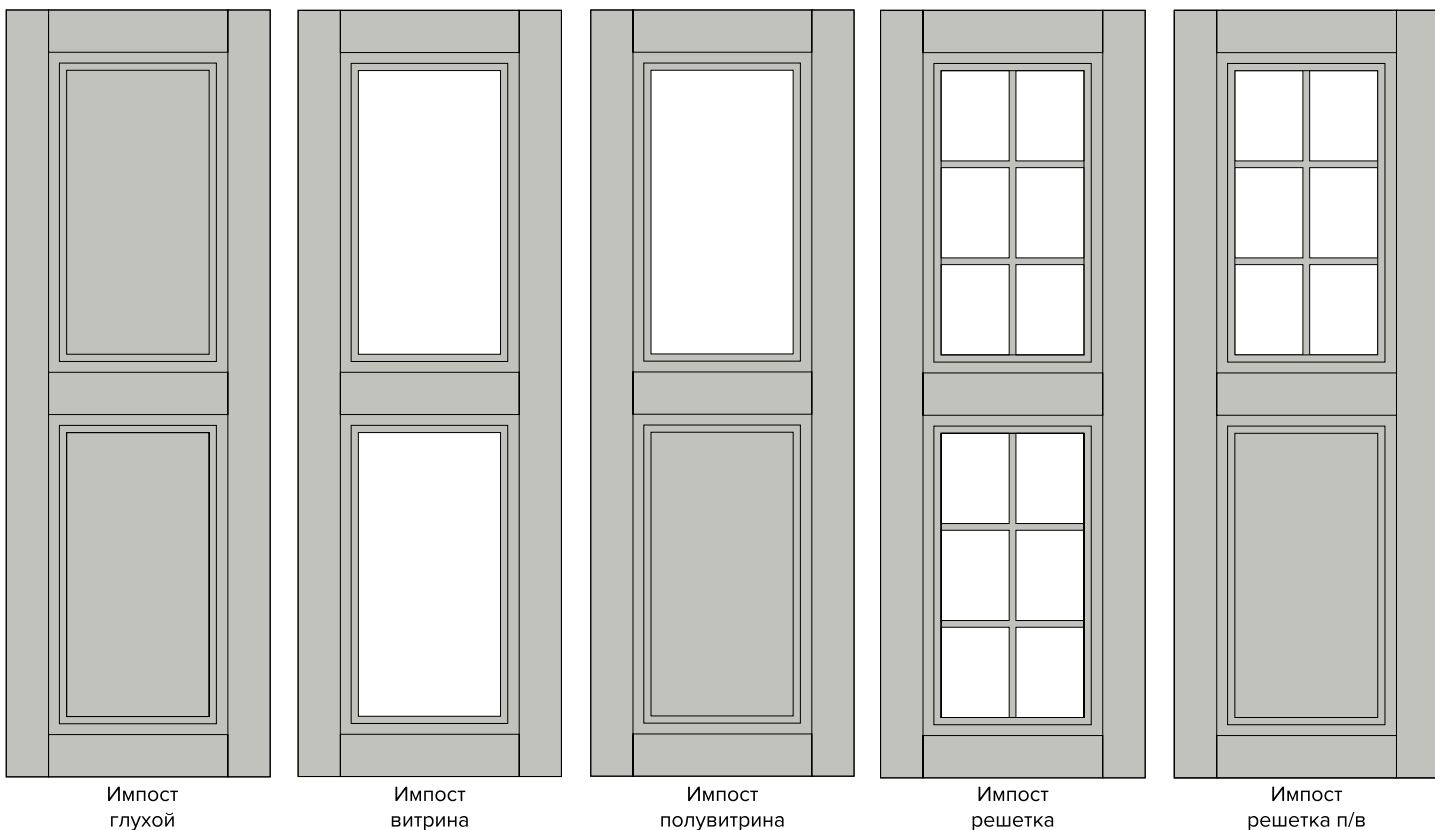

БАЗОВЫЙ СОСТАВ КОЛЛЕКЦИИ

Группа 1. Основная часть

Базовые минимальные и максимальные размеры, мм

	Ящики	Заглушки	Глухой	Витрина	Решетка
Высота	110...245	246...1320	246...1320	296...1320	570...1320
Ширина	246...596	110...245	246...596	296...596	396...596

Внимание! Для разных изделий внешний вид и диапазон размеров может отличаться. Точную информацию уточняйте для каждого фасада отдельно.

Группа 2. Импосты («перемычка» делит фасад ровно пополам)

Базовые минимальные и максимальные размеры, мм

	ВИД 2			ВИД 4		
	Глухой	Витрина	Решетка	Глухой	Витрина	Решетка
Высота	1320...2200	1320...2200	1320...2200	1320...2200	1320...2200	1470...2200
Ширина	296...596	296...596	396...596	296...596	296...596	396...596