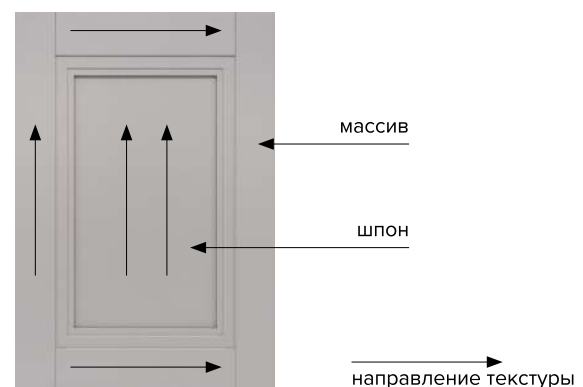

Внимание! Для разных изделий внешний вид и диапазон размеров может отличаться. Точную информацию уточняйте для каждого фасада отдельно.

Группа 2. Импосты («перемычка» делит фасад ровно пополам)

Базовые минимальные и максимальные размеры, мм

Отделка

По выбору заказчика возможно:

- матовая краска
- тонировка

Эффекты

По выбору заказчика возможно:

- без эффектов на фасаде (по умолчанию)
- устарение
- декапе

ОБЩАЯ ИНФОРМАЦИЯ О ИЗДЕЛИЯХ

Название	Толщина мм	Тиснение				
		примечание	T0	T5	T6	T10
Афина	20	тиснение не применяется				
Венето	23	тиснение не применяется				
Глория	20	тиснение не применяется				
Гранада	22	по умолчанию T0	+	+	+	-
Джаз	22	тиснение не применяется				
Исида	22	тиснение не применяется				
Йорк	21	тиснение не применяется				
Кальяри	23	тиснение не применяется				
Лжевыборка	22	тиснение не применяется				
Лжевыборка 50	22	тиснение не применяется				
Луизиана	22	по умолчанию T0	+	-	+	-
Манчестер	20	тиснение не применяется				
Милан	21	тиснение не применяется				
Милан Фанго	21	тиснение не применяется				
Модерн	16	тиснение не применяется				
Модерн ИНТ-1	22	тиснение не применяется				
Монтана	22	по умолчанию T0	+	-	+	-
Нормандия	22	тиснение не применяется				
Парма	20	тиснение не применяется				
Портофино	22	тиснение не применяется				
Прованс	20	тиснение не применяется				
Севилья	22	по умолчанию T0	+	+	+	-
Скалли	21	тиснение не применяется				
Фронтера	22	по умолчанию T0	+	-	-	+