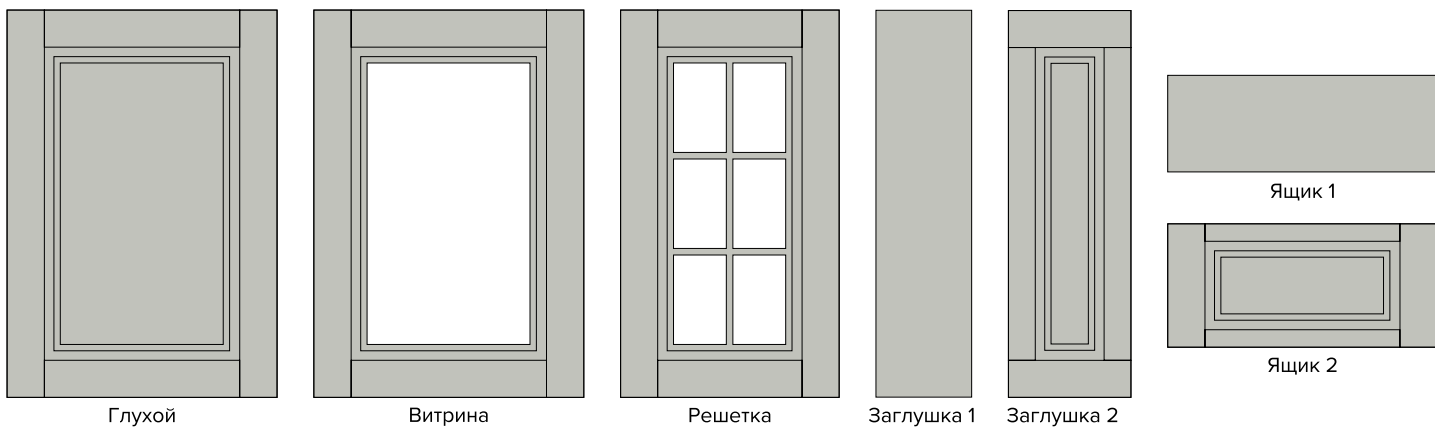

БАЗОВЫЙ СОСТАВ КОЛЛЕКЦИИ

Группа 1. Основная часть

Базовые минимальные и максимальные размеры, мм

	Ящики	Заглушки	Глухой	Витрина	Решетка
Высота	110...245	246...1320	246...1320	296...1320	570...1320
Ширина	246...596	110...245	246...596	296...596	396...596

Внимание! Для разных изделий внешний вид и диапазон размеров может отличаться. Точную информацию уточняйте для каждого фасада отдельно.

Группа 2. Импосты («перемычка» делит фасад ровно пополам)

Базовые минимальные и максимальные размеры, мм

	ВИД 2			ВИД 4		
	Глухой	Витрина	Решетка	Глухой	Витрина	Решетка
Высота	1320...2200	1320...2200	1320...2200	1320...2200	1320...2200	1470...2200
Ширина	296...596	296...596	396...596	296...596	296...596	396...596