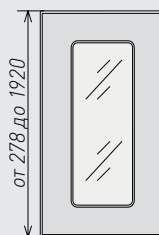

КАЛЬЯРИ

ВХЦ

производство
мебельных
фасадов

фасад Кальяри
тач графит

МДФ 19мм

глухой

ящик

заглушка

- Радиусные фасады не выполняются
- Решетка не выполняется

*Фактический цвет может отличаться от фотоизображения