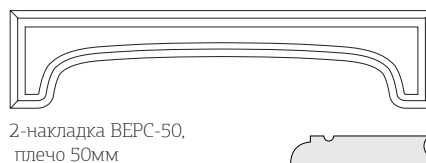

1-накладка ВЕРС-50,
плечо 50мм

Размер: 137x296..1200 мм

3-накладка дек АСТОР

Размер: 137x596..1200, плечо 50мм,

3-накладка ВЕРС-50

Размер: 137x596..1200, плечо 50мм

1-накладка ВЕРС

Размер: 137x296..1200 мм