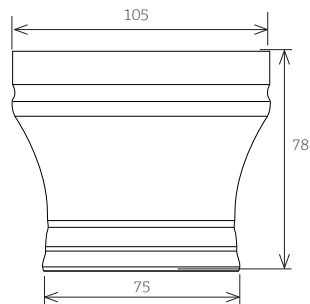

3. эффекты патинирования неотмеченные как стандартные требуют дополнительной выкраски, которая осуществляется за счет покупателя с учетом всех дополнительных наценок

Таблица расчета стекол для витрин

	витрина		выборка	
	рамка, мм	стекло, мм	ширина, мм	глубина, мм
высота	68	H - 122	9	10
ширина	68	W - 122		

Карниз декоративный

размер: 2750 x 117 мм
материал: МДФ + шпон

Фриз 4, 2750 x 80мм
материал: МДФ + шпон, обрат. сторона: белый ламинат

Соединитель для дек карниза

Соединитель для карниза дек 105x78мм,
материал: массив

Декоративная планка п/о

размер: 2750 x 55мм
материал: МДФ + шпон, материал: МДФ + шпон, обрат. сторона: белый ламинат

Цокольная система. серия Классика

Ножка цоколя Классика
размеры: высота 120 мм
ширина:
для колонны 50, 75, 100, 146мм
глубина: 68 мм
материал: МДФ + шпон

Размер (д/ш/т) 1200x620x5 мм
размер ламели 12x2,5 (ш/т) внахлест, материал: массив