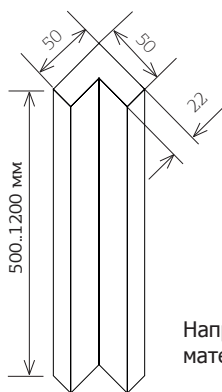

Допускается сращивание полос шпона
и как следствие разная структура
шпона. Направление текстуры шпона -
вертикальное

Бутылочница

размер: (200 .. 1320) x 50мм,
материал: массив

Декоративные наклейки

материал: массив

1-накладка ВЕРС-50,
плечо 50мм

Размер: 137x296..1200 мм

3-накладка дек АСТОР

Размер: 137x596..1200, плечо 50мм,

3-накладка ВЕРС-50

Размер: 137x596..1200, плечо 50мм

1-накладка ВЕРС

Размер: 137x296..1200 мм

2-накладка ВЕРС-50,
плечо 50мм

Размер: 137x296..1200 мм

Декоративные колонны

материал:
МДФ+шпон, обрат. сторона: белый ламинат

Декоративные панели

материал: МДФ+шпон, обрат. сторона: шпон

Угловая бленда

Направление текстуры массив - вертикальное
материал: массив

Размер (д/ш/т) 1200x620x5 мм
размер ламели 12x2,5 (ш/т) внахлест, материал: массив