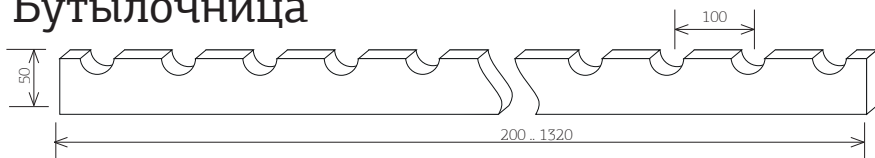

Допускается сращивание полос шпона
и как следствие разная структура
шпона. Направление текстуры шпона -
вертикальное

Бутылочница

размер: (200 .. 1320) x 50мм,
материал: массив

Декоративные наклейки

материал: массив