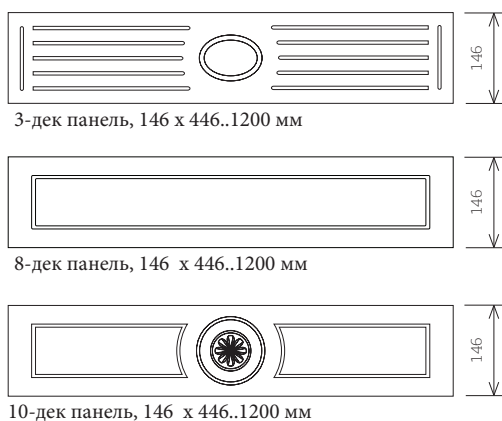

1-накладка ВЕРС-50,
плечо 50мм

Размер: 137x296..1200 мм

3-накладка дек АСТОР

Размер: 137x596..1200, плечо 50мм,

3-накладка ВЕРС-50

Размер: 137x596..1200, плечо 50мм

1-накладка ВЕРС

Размер: 137x296..1200 мм

2-накладка ВЕРС-50,
плечо 50мм

Размер: 137x296..1200 мм

Декоративные колонны

материал:
МДФ+шпон, обрат. сторона: белый ламинат

Декоративные панели

материал: МДФ+шпон, обрат. сторона: шпон

Угловая бленда

Направление текстуры массив - вертикальное
материал: массив

Размер (д/ш/т) 1200x620x5 мм
размер ламели 12x2,5 (ш/т) внахлест, материал: массив