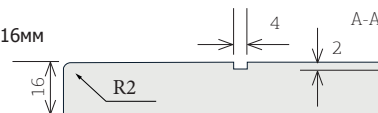

Панель фасадная

Торец – Р2
МДФ 22мм +шпон
обрат. сторона: белый ламинат

Забор

шаг между полосами 50 мм,
материал: МДФ +шпон, обрат. сторона: белый ламинат

МДФ 16мм

Ограничение по размерам:
с патиной и без патины:
макс размер 1320x1200 мм