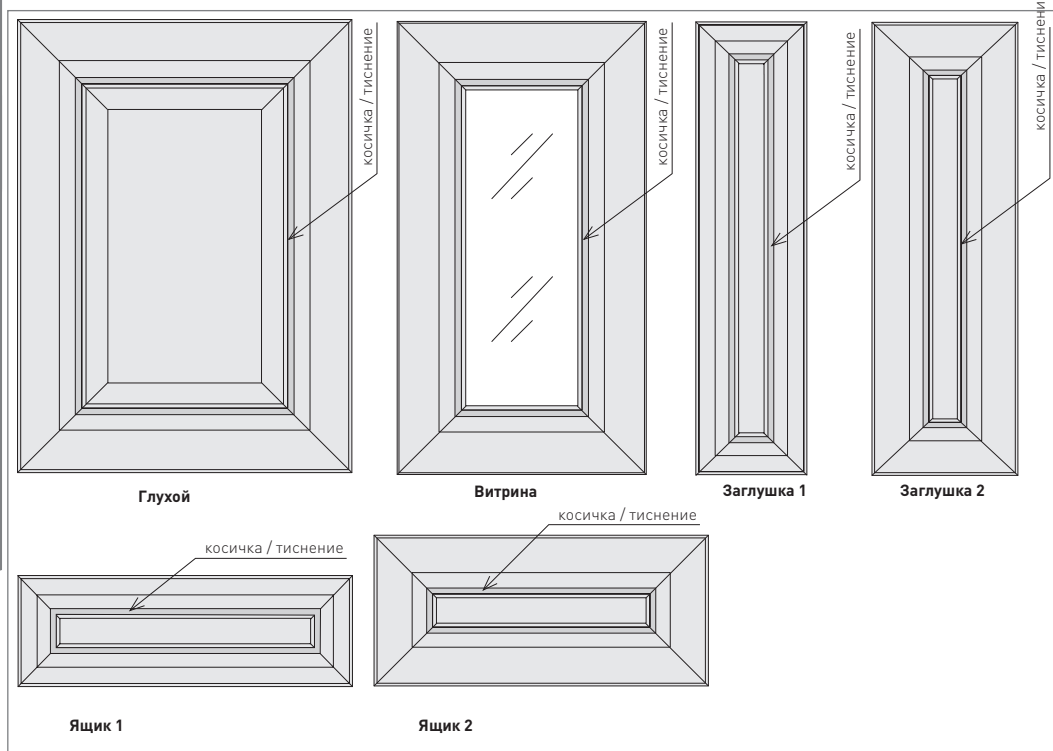

ПРЯМЫЕ ФАСАДЫ

Размеры прямых фасадов

	глухой	ящик 1	ящик 2	заглушка 1	заглушка 2	витрина
высота	278..1320	110..175	176..277	137..1320	176..1320	296..1320
ширина	278..1200	137..1200	176..1200	110..175	176..277	296..596

Размер (д/ш/т) 1200x620x5 мм
размер ламели 12x2,5 (ш/т) внахлест, материал: массив