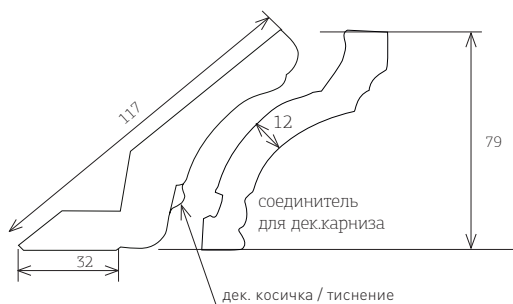

Карниз декоративный

размер: 2750 x 117 мм
материал: МДФ + шпон

Фриз 4, 2750 x 80мм
материал: МДФ + шпон, обрат. сторона: белый ламинат