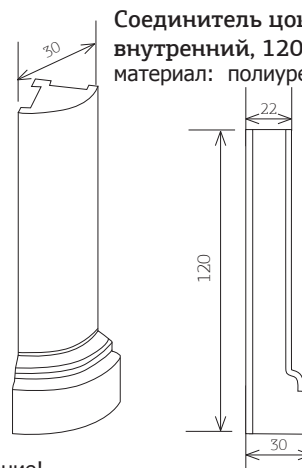

Соединитель цоколя серии Классика
внутренний, 120 x 30 мм
материал: полиуретан