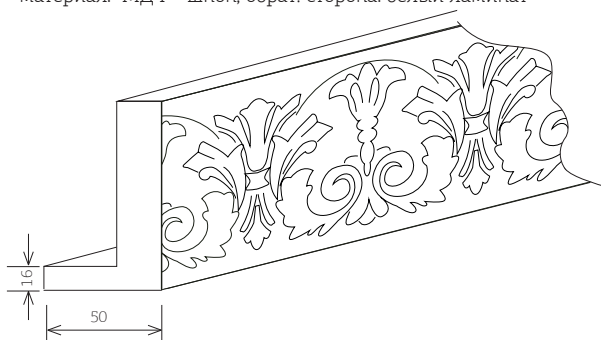

3. эффекты патинирования неотмеченные как стандартные требуют дополнительной выкраски, которая осуществляется за счет покупателя с учетом всех дополнительных наценок

Таблица расчета стекол для витрин

	витрина		выборка	
	рамка, мм	стекло, мм	ширина, мм	глубина, мм
высота	68	H - 122	9	10
ширина	68	W - 122		

Карниз декоративный

размер: 2750 x 117 мм
материал: МДФ + шпон

Фриз 4, 2750 x 80мм
материал: МДФ + шпон, обрат. сторона: белый ламинат

Соединитель для дек карниза

Соединитель для карниза дек 105x78мм,
материал: массив

Декоративная планка п/о

размер: 2750 x 55мм
материал: МДФ + шпон, материал: МДФ + шпон, обрат. сторона: белый ламинат

Цокольная система. серия Классика

Ножка цоколя Классика
размеры: высота 120 мм
ширина:
для колонны 50, 75, 100, 146мм
глубина: 68 мм
материал: МДФ + шпон

Размер (д/ш/т) 1200x620x5 мм
размер ламели 12x2,5 (ш/т) внахлест, материал: массив