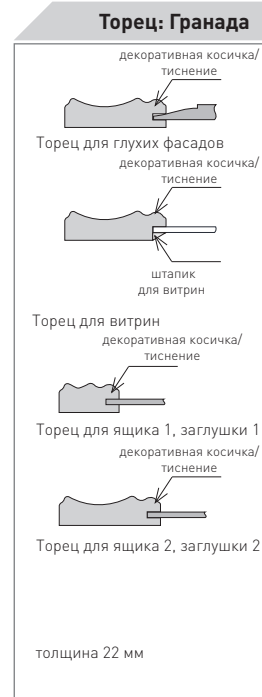

ПРЯМЫЕ ФАСАДЫ

Размеры прямых фасадов

	глухой	ящик 1	ящик 2	заглушка 1	заглушка 2	витрина
высота	278..1320	110..175	176..277	137..1320	176..1320	296..1320
ширина	278..1200	137..1200	176..1200	110..175	176..277	296..596

Размер (д/ш/т) 1200x620x5 мм
размер ламели 12x2,5 (ш/т) внахлест, материал: массив