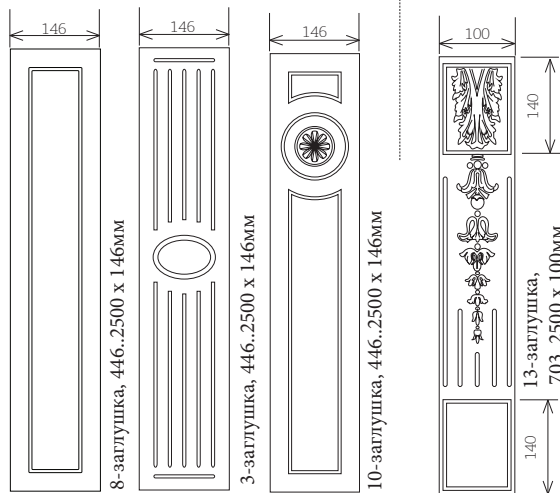

1-накладка ВЕРС-50,
плечо 50мм

Размер: 137x296..1200 мм

3-накладка дек АСТОР

Размер: 137x596..1200, плечо 50мм,

3-накладка ВЕРС-50

Размер: 137x596..1200, плечо 50мм

1-накладка ВЕРС

Размер: 137x296..1200 мм

2-накладка ВЕРС-50,
плечо 50мм

Размер: 137x296..1200 мм

Декоративные колонны

материал:
МДФ+шпон, обрат. сторона: белый ламинат

Декоративные панели

материал: МДФ+шпон, обрат. сторона: шпон

Угловая бленда

Направление текстуры массив - вертикальное
материал: массив

7-декоративный элемент 85x85мм
материал: МДФ +шпон
обратная сторона: белый ламинат

Декоративные заглушки

материал: МДФ+шпон,
обрат. сторона: шпон

материал: МДФ+шпон,
обрат. сторона: белый ламинат

Декоративная решетка

Размер (д/ш/т) 1200x620x5 мм
размер ламели 12x2,5 (ш/т) внахлест, материал: массив