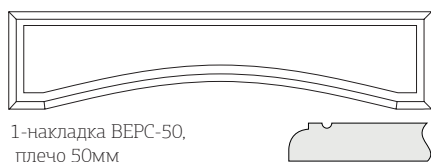

Допускается сращивание полос шпона
и как следствие разная структура
шпона. Направление текстуры шпона -
вертикальное

Бутылочница

размер: (200 .. 1320) x 50мм,
материал: массив

Декоративные наклейки

материал: массив