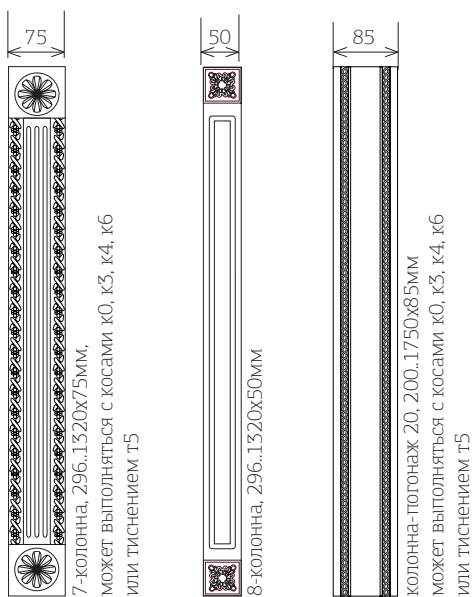

Допускается сращивание полос шпона
и как следствие разная структура
шпона. Направление текстуры шпона -
вертикальное

Бутылочница

размер: (200 .. 1320) x 50мм,
материал: массив

Декоративные наклейки

материал: массив

1-накладка ВЕРС-50,
плечо 50мм

Размер: 137x296..1200 мм

3-накладка дек АСТОР

Размер: 137x596..1200, плечо 50мм,

3-накладка ВЕРС-50

Размер: 137x596..1200, плечо 50мм

1-накладка ВЕРС

Размер: 137x296..1200 мм

2-накладка ВЕРС-50,
плечо 50мм

Размер: 137x296..1200 мм

Декоративные колонны

материал:
МДФ+шпон, обрат. сторона: белый ламинат

Декоративные панели

материал: МДФ+шпон, обрат. сторона: шпон

Угловая бленда

Направление текстуры массив - вертикальное
материал: массив

Размер (д/ш/т) 1200x620x5 мм
размер ламели 12x2,5 (ш/т) внахлест, материал: массив