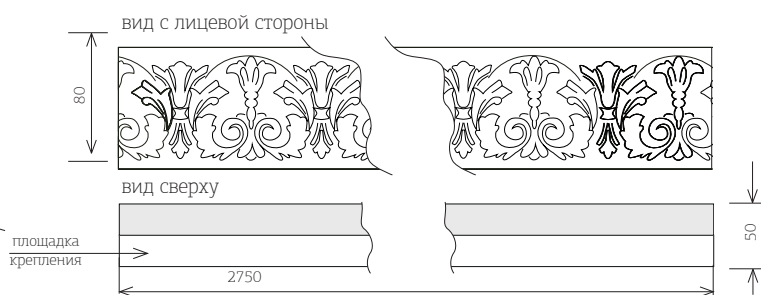

3. эффекты патинирования неотмеченные как стандартные требуют дополнительной выкраски, которая осуществляется за счет покупателя с учетом всех дополнительных наценок

Таблица расчета стекол для витрин

	витрина		выборка	
	рамка, мм	стекло, мм	ширина, мм	глубина, мм
высота	68	H - 122	9	10
ширина	68	W - 122		

Карниз декоративный

размер: 2750 x 117 мм
материал: МДФ + шпон

Фриз 4, 2750 x 80мм
материал: МДФ + шпон, обрат. сторона: белый ламинат

Соединитель для дек карниза

Соединитель для карниза дек 105x78мм,
материал: массив

Декоративная планка п/о

размер: 2750 x 55мм
материал: МДФ + шпон, материал: МДФ + шпон, обрат. сторона: белый ламинат

Цокольная система. серия Классика

Ножка цоколя Классика
размеры: высота 120 мм
ширина:
для колонны 50, 75, 100, 146мм
глубина: 68 мм
материал: МДФ + шпон

Размер (д/ш/т) 1200x620x5 мм
размер ламели 12x2,5 (ш/т) внахлест, материал: массив