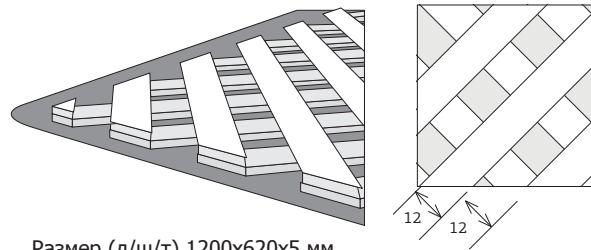

Размер (д/ш/т) 1200x620x5 мм
размер ламели 12x2,5 (ш/т) внахлест, материал: массив