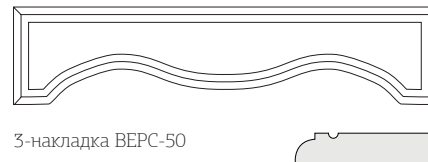

3-накладка ВЕРС-50

Размер: 137x596..1200, плечо 50мм