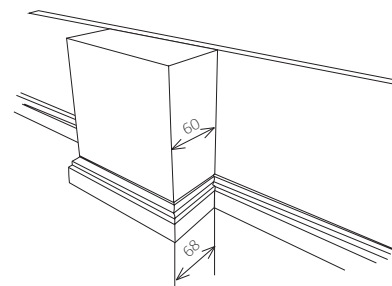

Декоративная планка п/о

размер: 2750 x 55мм
материал: МДФ + шпон, материал: МДФ + шпон, обрат. сторона: белый ламинат

Цокольная система. серия Классика

Ножка цоколя Классика
размеры: высота 120 мм
ширина:
для колонны 50, 75, 100, 146мм
глубина: 68 мм
материал: МДФ + шпон

Размер (д/ш/т) 1200x620x5 мм
размер ламели 12x2,5 (ш/т) внахлест, материал: массив