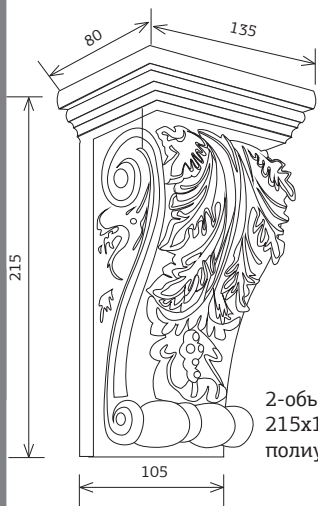

2-объемный декор
215x135мм
полиуретан