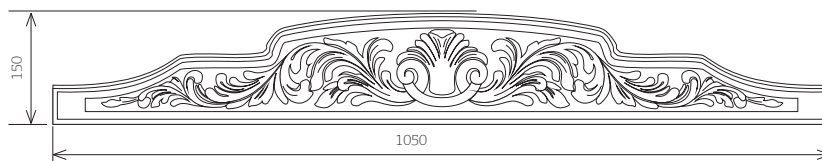

Корона декоративная

Корона декоративная, 150x1050мм, массив+полиуретан