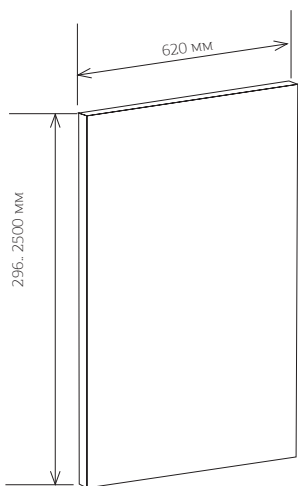

Декоративная планка п/о

размер: 2750 x 55мм
материал: МДФ + шпон, материал: МДФ + шпон, обрат. сторона: белый ламинат

Цокольная система. серия Классика

Ножка цоколя Классика
размеры: высота 120 мм
ширина:
для колонны 50, 75, 100, 146мм
глубина: 68 мм
материал: МДФ + шпон

Панель фасадная

Торец – Р2
МДФ 22мм +шпон
обрат. сторона: белый ламинат

Забор

шаг между полосами 50 мм,
материал: МДФ +шпон, обрат. сторона: белый ламинат

МДФ 16мм

Ограничение по размерам:
с патиной и без патины:
макс размер 1320x1200 мм

1-накладка ВЕРС-50,
плечо 50мм

Размер: 137x296..1200 мм

3-накладка дек АСТОР

Размер: 137x596..1200, плечо 50мм,

3-накладка ВЕРС-50

Размер: 137x596..1200, плечо 50мм

1-накладка ВЕРС

Размер: 137x296..1200 мм

Размер (д/ш/т) 1200x620x5 мм
размер ламели 12x2,5 (ш/т) внахлест, материал: массив