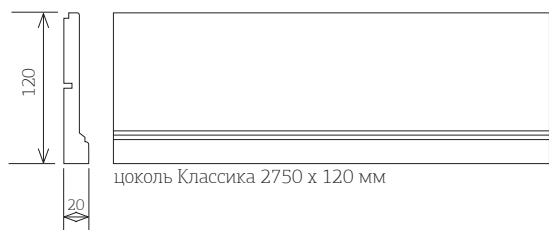

Карниз декоративный

размер: 2750 x 117 мм
материал: МДФ + шпон

Фриз 4, 2750 x 80мм
материал: МДФ + шпон, обрат. сторона: белый ламинат

Соединитель для дек карниза

Соединитель для карниза дек 105x78мм,
материал: массив

Декоративная планка п/о

размер: 2750 x 55мм
материал: МДФ + шпон, материал: МДФ + шпон, обрат. сторона: белый ламинат

Цокольная система. серия Классика

Ножка цоколя Классика
размеры: высота 120 мм
ширина:
для колонны 50, 75, 100, 146мм
глубина: 68 мм
материал: МДФ + шпон

Размер (д/ш/т) 1200x620x5 мм
размер ламели 12x2,5 (ш/т) внахлест, материал: массив