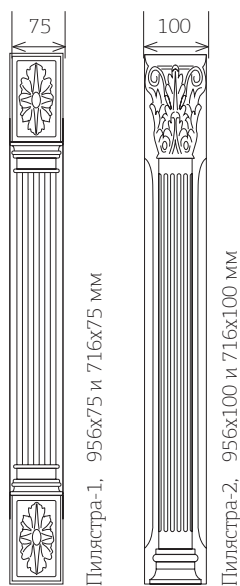

Допускается сращивание полос шпона
и как следствие разная структура
шпона. Направление текстуры шпона -
вертикальное

Бутылочница

размер: (200 .. 1320) x 50мм,
материал: массив

Декоративные наклейки

материал: массив

1-накладка ВЕРС-50,
плечо 50мм

Размер: 137x296..1200 мм

3-накладка дек АСТОР

Размер: 137x596..1200, плечо 50мм,

3-накладка ВЕРС-50

Размер: 137x596..1200, плечо 50мм

1-накладка ВЕРС

Размер: 137x296..1200 мм

2-накладка ВЕРС-50,
плечо 50мм

Размер: 137x296..1200 мм

Декоративные колонны

материал:
МДФ+шпон, обрат. сторона: белый ламинат

Декоративные панели

материал: МДФ+шпон, обрат. сторона: шпон

Угловая бленда

Направление текстуры массив - вертикальное
материал: массив

Размер (д/ш/т) 1200x620x5 мм
размер ламели 12x2,5 (ш/т) внахлест, материал: массив