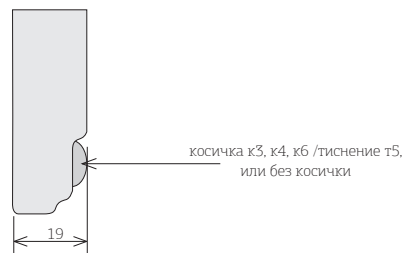

3. эффекты патинирования неотмеченные как стандартные требуют дополнительной выкраски, которая осуществляется за счет покупателя с учетом всех дополнительных наценок

Таблица расчета стекол для витрин

	витрина		выборка	
	рамка, мм	стекло, мм	ширина, мм	глубина, мм
высота	68	H - 122	9	10
ширина	68	W - 122		

Карниз декоративный

размер: 2750 x 117 мм
материал: МДФ + шпон

Фриз 4, 2750 x 80мм
материал: МДФ + шпон, обрат. сторона: белый ламинат

Соединитель для дек карниза

Соединитель для карниза дек 105x78мм,
материал: массив

Декоративная планка п/о

размер: 2750 x 55мм
материал: МДФ + шпон, материал: МДФ + шпон, обрат. сторона: белый ламинат

Цокольная система. серия Классика

Ножка цоколя Классика
размеры: высота 120 мм
ширина:
для колонны 50, 75, 100, 146мм
глубина: 68 мм
материал: МДФ + шпон

Размер (д/ш/т) 1200x620x5 мм
размер ламели 12x2,5 (ш/т) внахлест, материал: массив