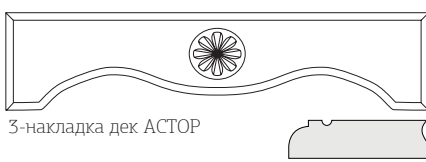

3-накладка ВЕРС-50

3-накладка дек АСТОР

Размер: 137x596..1200, плечо 50мм,