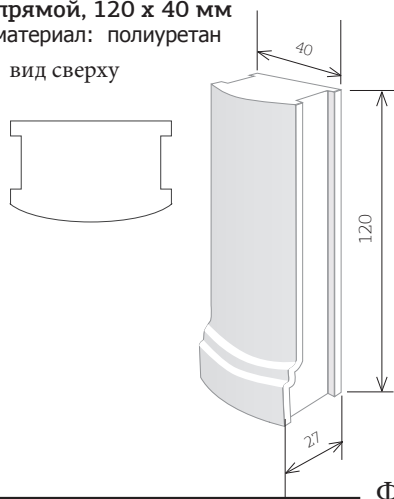

Соединитель цоколя серии Классика
прямой, 120 x 40 мм
материал: полиуретан
вид сверху