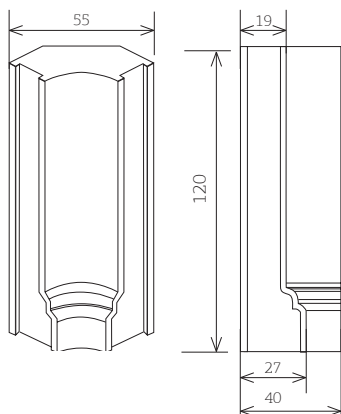

Соединитель цоколя серии Классика
внешний, 120 x 55 мм
материал: полиуретан