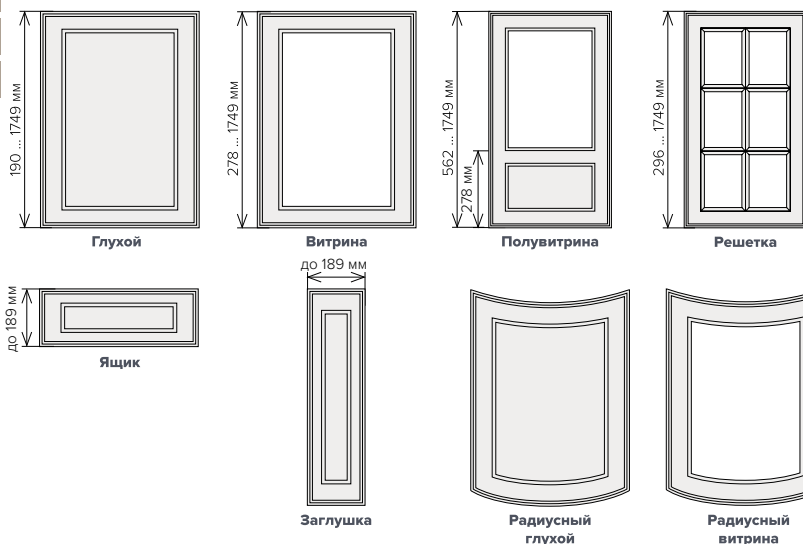

# ПРОВАНС

19 мм Состав коллекции

- патина
- пленка
- краска

Фасады размером менее 137 мм выполняются торцевой фрезой Барселона.

Вид 1

Вид 2

Вид 3

Вид 4

Стандартные размеры дверей:

Высота - от 1750 мм до 2750 мм; ширина - от 246 мм до 596 мм

**Внимание! Точные размеры отдельных фрезеровок и типов дверей смотрите в техническом каталоге ВХЦ.**