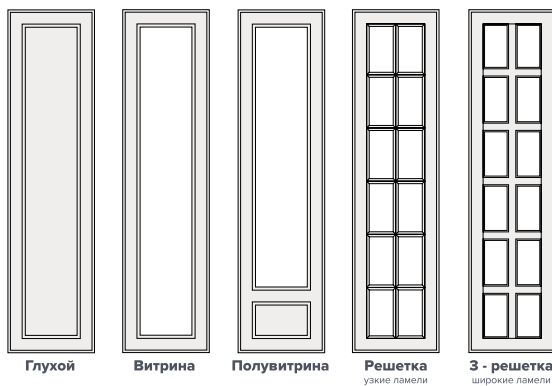

# ПРОВАНС

19 мм Состав коллекции

- патина
- пленка
- краска

Фасады размером менее 137 мм выполняются торцевой фрезой Барселона.

Вид 1

Вид 2

Вид 3

Вид 4

Стандартные размеры дверей:

Высота - от 1750 мм до 2750 мм; ширина - от 246 мм до 596 мм

**Внимание! Точные размеры отдельных фрезеровок и типов дверей смотрите в техническом каталоге ВХЦ.**