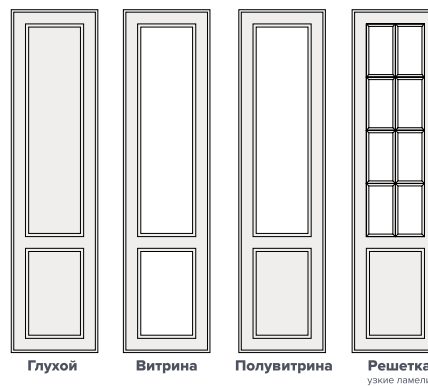

# ПРОВАНС

19 мм Состав коллекции

- патина
- пленка
- краска

Фасады размером менее 137 мм выполняются торцевой фрезой Барселона.

Вид 1

Вид 2

Вид 3

Вид 4

Стандартные размеры дверей:

Высота - от 1750 мм до 2750 мм; ширина - от 246 мм до 596 мм

**Внимание! Точные размеры отдельных фрезеровок и типов дверей смотрите в техническом каталоге ВХЦ.**