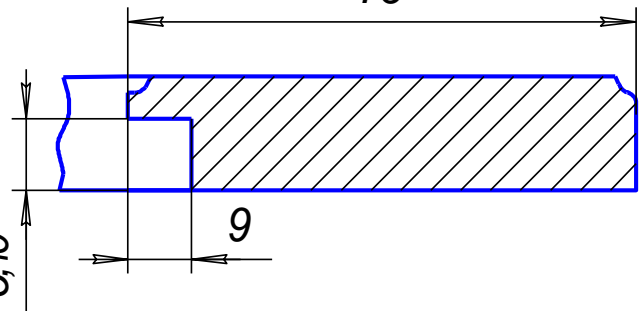

Годл. и дата

Взам. инв. №

Инд. № дубл.

Годл. и дата

Инд. № подл.

Изм. Лист

№ докум.

Годл.

Дата

Лист

Копировал

Формат А4