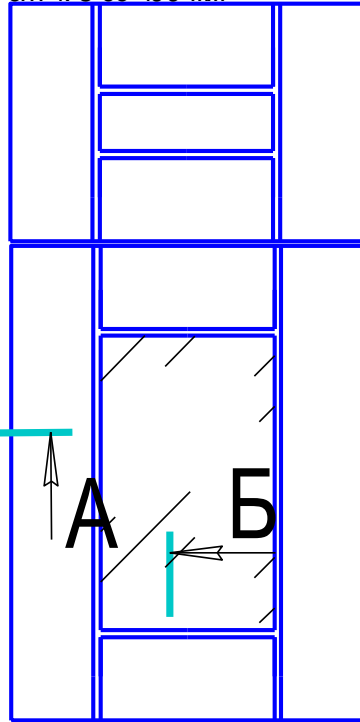

Кантри

ящик 1 по высоте
от 137 до 172 мм

ящик 2 по высоте
от 173 до 199 мм

заглушка
146 мм

заглушка
196 мм

глухой по высоте от 200 мм витрина

A-A

Б

73

50

3

6

Б-Б

73

5,10

9

Дата

Лист

Копировал

Формат А4