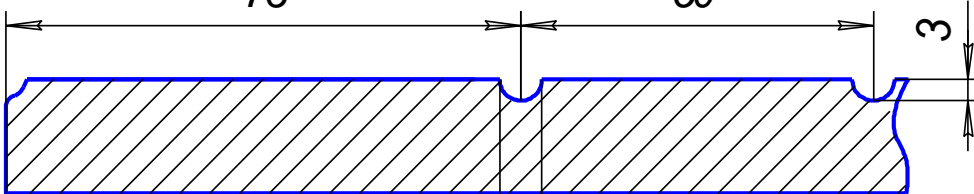

глухой по высоте от 200 мм витрина

A-A

Б

73

50

3

6

Б-Б

73

5,10

9