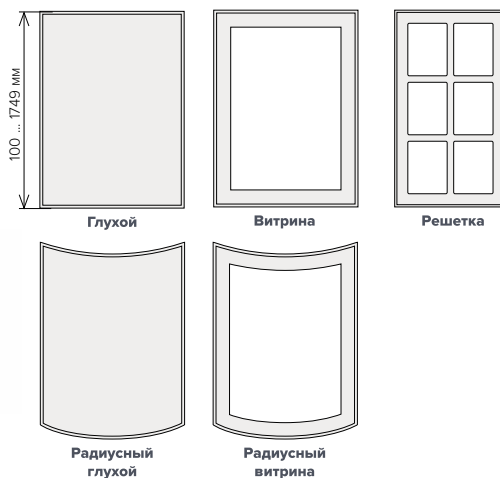

СЛ

19 мм
патина
пленка
краска

Торец СЛ

Состав коллекции

Двери

Внимание! Точные размеры дверей смотрите в техническом каталоге ВХЦ.

Полувитрины не выполняются. Радиусные фасады «Мыло» не выполняются.