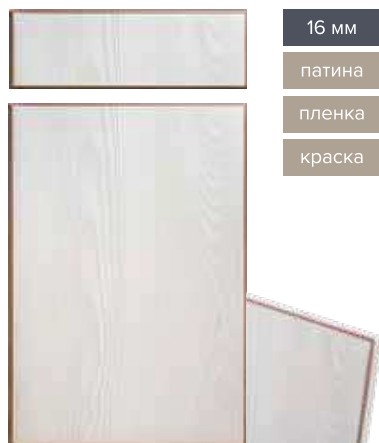

19 мм
патина
пленка
краска

Торец Милан

Торцевая фреза Тоскана

19 мм
патина
пленка
краска

Торец Тоскана

Гладкий

16 мм
патина
пленка
краска

Торец Гладкий