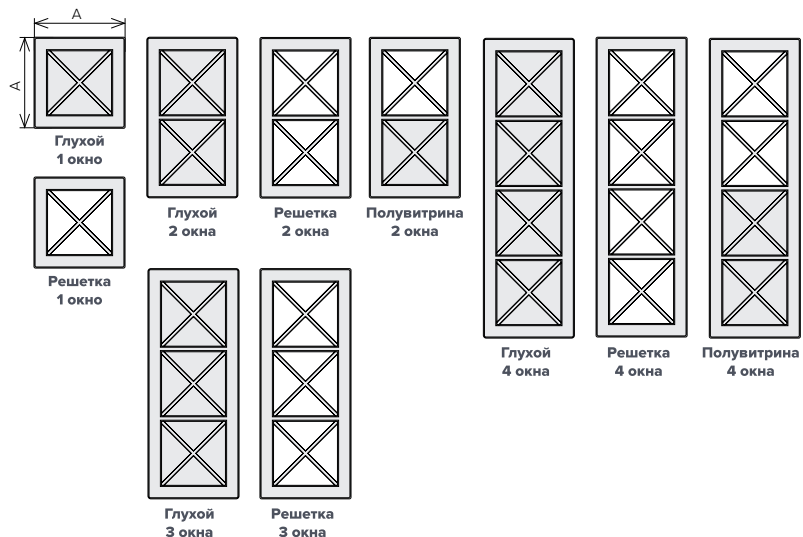

# ПАЛЕРМО/ ПАЛЕРМО МИНИ ДИАГОНАЛЬ

Палермо

- 19 мм
- патина
- пленка
- краска

## Состав коллекции

Выполняется только по «правилу квадрата» (соотношение высоты и ширины фасада 1:1)

Вид 1

Вид 2

Вид 3

Вид 4

Стандартные размеры дверей:

Высота - от 1750 мм до 2750 мм; ширина - от 246 мм до 596 мм

**Внимание!** Точные размеры отдельных фрезеровок и типов дверей смотрите в техническом каталоге ВХЦ.