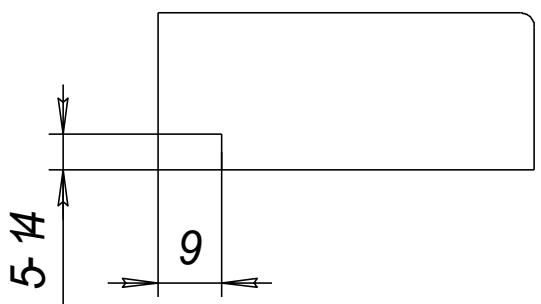

Интегрированная ручка- 1.

Стрел. № _____
Герб. примен. _____

Име. № подл. _____
Т.контр. _____
Нконтр. _____
Утв. _____

Изм.	Лист	№ докум.	Годл.	Дата
Разраб.				
Пров.				
Т.контр.				
Нконтр.				
Утв.				

Лит.	Масса	Масштаб
		1:1
Лист		Листов