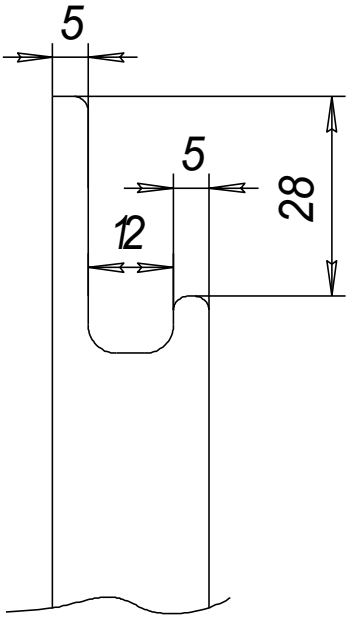

Интегрированная ручка- 1.

Стрел. № _____
 Герб. примен. _____

Име. № подл. _____
 Т.контр. _____
 Нконтр. _____
 Утв. _____

Изм.	Лист	№ докум.	Годл.	Дата
Разраб.				
Пров.				
Т.контр.				
Нконтр.				
Утв.				

Лит.	Масса	Масштаб
		1:1
Лист		Листов

Интегрированная ручка- 1.

Размеры:

- высота 100мм- 1920мм.
- ширина 100мм- 1200мм (для глухих)
- ширина 296мм- 596мм (для витрин)

Выполняется на мдф 22мм.

Размеры стекла (-92мм) от габарита фасада.

Может использоваться на фасадах серия Модерн с индивидуальным размерным рядом по высоте.

Строч. №

Перв. примен.

Годп. и дата

Инв. № дубл.

Взам. инв. №

Годп. и дата

Инв. № подл.