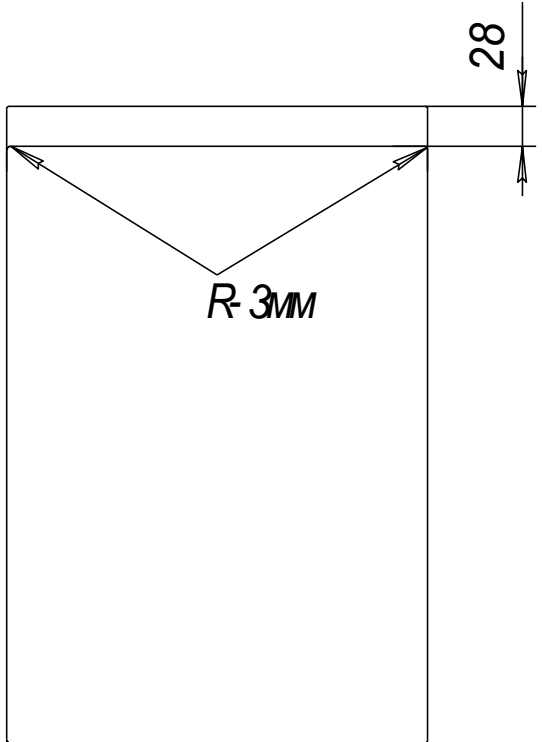

Интегрированная ручка- 1.

Стрел. № _____
Герб. примен. _____

Име. № подл. _____
Т.контр. _____
Нконтр. _____
Утв. _____

Изм.	Лист	№ докум.	Годл.	Дата
Разраб.				
Пров.				
Т.контр.				
Нконтр.				
Утв.				

Лит.	Масса	Масштаб
		1:1
Лист		Листов