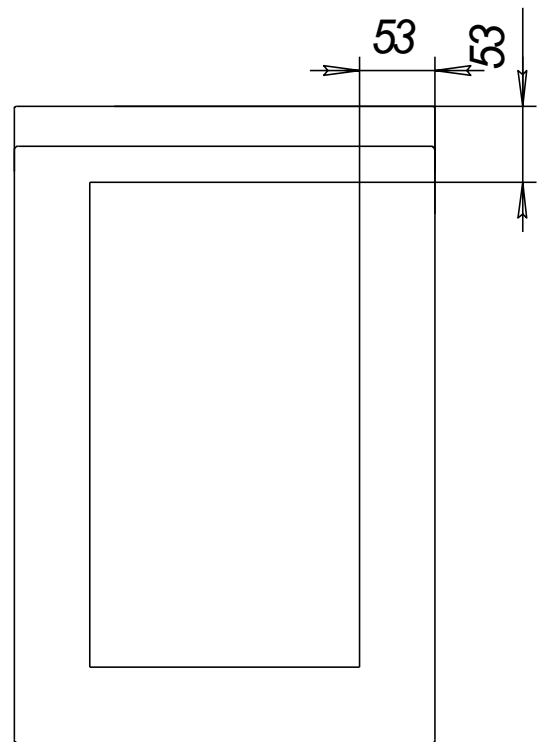

Интегрированная ручка- 1.

Стрел. № _____
Герб. примен. _____

Име. № подл. _____
Т.контр. _____
Нконтр. _____
Утв. _____

Изм.	Лист	№ докум.	Годл.	Дата
Разраб.				
Пров.				
Т.контр.				
Нконтр.				
Утв.				

Лит.	Масса	Масштаб
		1:1
Лист		Листов