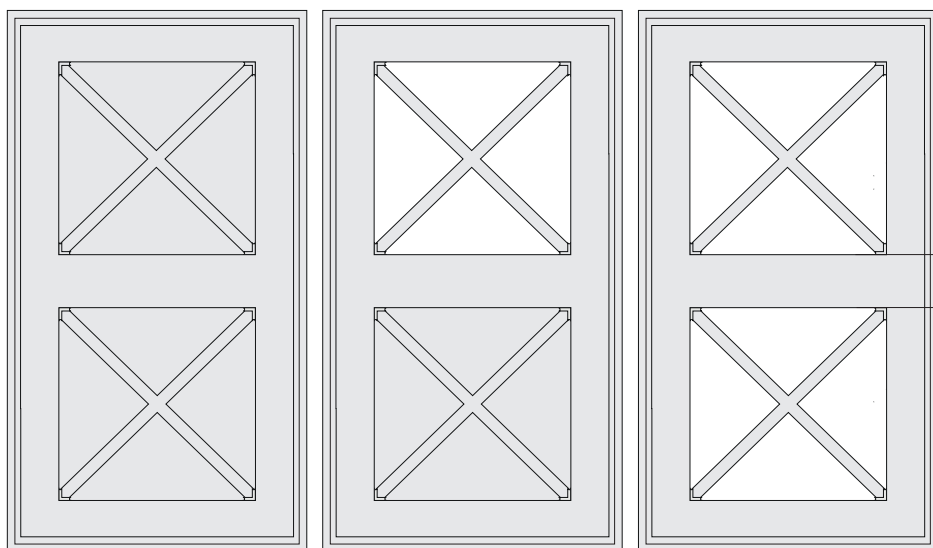

Новинка! Фасад Турин

06.12.16

Выполняется только в краске

Возможна покраска обратной стороны. (данная операция оформляется отдельно в примечании)

Изменение габаритных размеров и торца невозможно

Нестандарт не выполняется

глухой

решетка

Возможные
выполняемые размеры:
396x396 мм
446x446 мм

↓
ширина
перемычки=43мм
↑

Возможные выполняемые
размеры:
716x396 мм
716x446 мм
796x446 мм

глухой

полу-решетка

решетка

916x396 мм
988x396 мм
988x446 мм
1015x446 мм
1200 x 446 мм

Торец - Барселона
глубина выборки = 7 мм
ширина выборки = 5 мм

глухой

полу-решетка

решетка