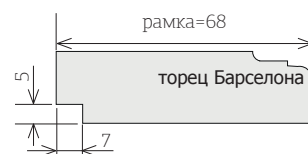

глухой

решетка

Возможные
выполняемые размеры:
396x396 мм
446x446 мм

↓
ширина
перемычки=43мм
↑

Возможные выполняемые
размеры:
716x396 мм
716x446 мм
796x446 мм

глухой

полу-решетка

решетка

916x396 мм
988x396 мм
988x446 мм
1015x446 мм
1200 x 446 мм

Торец - Барселона
глубина выборки = 7 мм
ширина выборки = 5 мм

глухой

полу-решетка

решетка