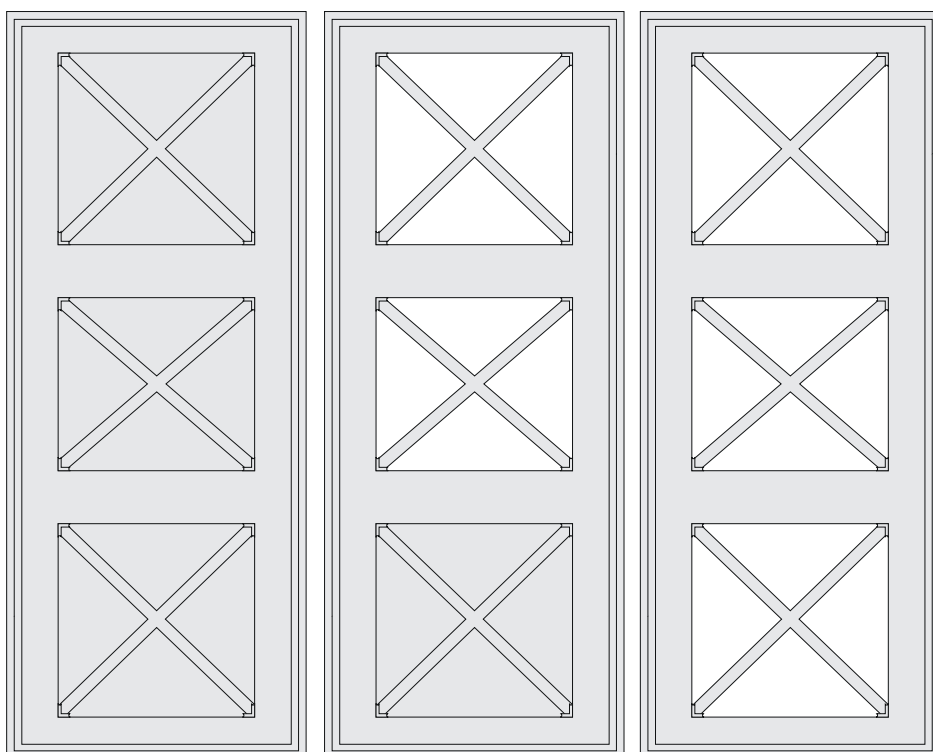

Новинка! Фасад Турин

06.12.16

Выполняется только в краске

Возможна покраска обратной стороны. (данная операция оформляется отдельно в примечании)

Изменение габаритных размеров и торца невозможно

Нестандарт не выполняется

глухой

решетка

Возможные
выполняемые размеры:
396x396 мм
446x446 мм

↓
ширина
перемычки=43мм
↑

Возможные выполняемые
размеры:
716x396 мм
716x446 мм
796x446 мм

глухой

полу-решетка

решетка

916x396 мм
988x396 мм
988x446 мм
1015x446 мм
1200 x 446 мм

Торец - Барселона
глубина выборки = 7 мм
ширина выборки = 5 мм

глухой

полу-решетка

решетка