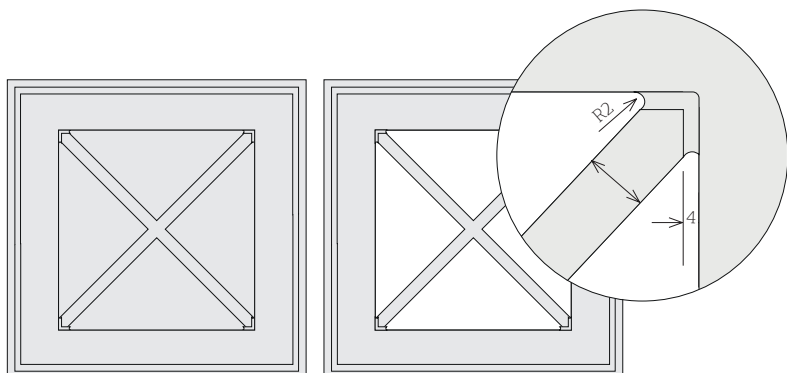

Новинка! Фасад Турин

06.12.16

Выполняется только в краске

Возможна покраска обратной стороны. (данная операция оформляется отдельно в примечании)

Изменение габаритных размеров и торца невозможно

Нестандарт не выполняется

глухой

решетка

Возможные
выполняемые размеры:
396x396 мм
446x446 мм

↓
ширина
перемычки=43мм
↑

Возможные выполняемые
размеры:
716x396 мм
716x446 мм
796x446 мм

глухой

полу-решетка

решетка

916x396 мм
988x396 мм
988x446 мм
1015x446 мм
1200 x 446 мм

Торец - Барселона
глубина выборки = 7 мм
ширина выборки = 5 мм

глухой

полу-решетка

решетка