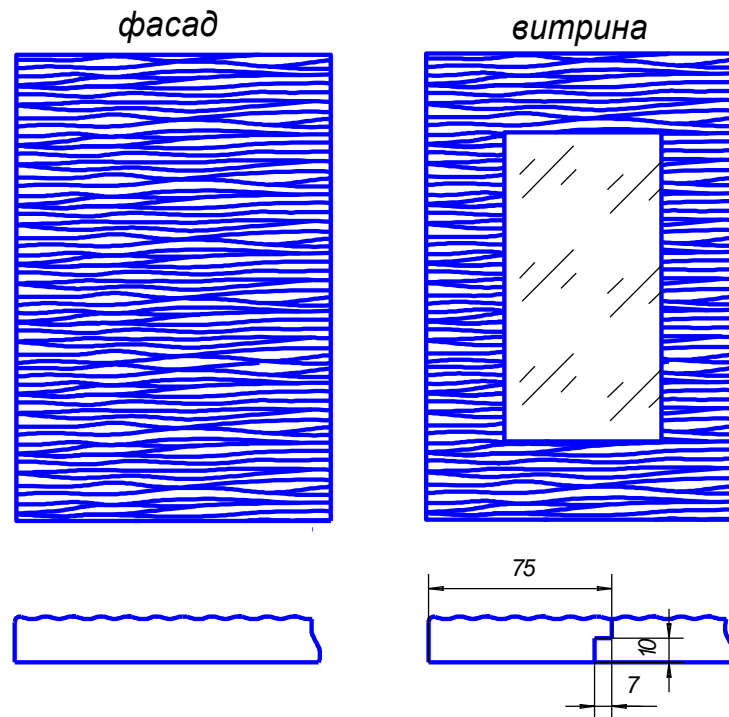

## Мадагаскар

### **Мадагаскар** цена согласно прайс-листа

1. **Направление линий только горизонтально.**
2. **Размеры фасада: min 100x100 мм, max 2000x1200 мм.**
3. **Размеры витрины: min 246x246 мм, max 1920x596 мм.**
4. **Для Мадагаскар размер стекла: (- 140 мм) от габарита фасада.**
5. **Фрезеровка выполняется на мдф 19 мм белый.**
6. **Витрина выполняется только с выборкой под стекло глубиной 10 мм.**

Мадагаскар цена согласно прайс-листа

1. Направление линий только горизонтально.
2. Размеры фасада: min 100x100 мм, max 2000x1200 мм.
3. Размеры витрины: min 246x246 мм, max 1920x596 мм.
4. Для Мадагаскар размер стекла: (- 140 мм) от габарита фасада.
5. Фрезеровка выполняется на мдф 19 мм белый.
6. Витрина выполняется только с выборкой под стекло глубиной 10 мм.