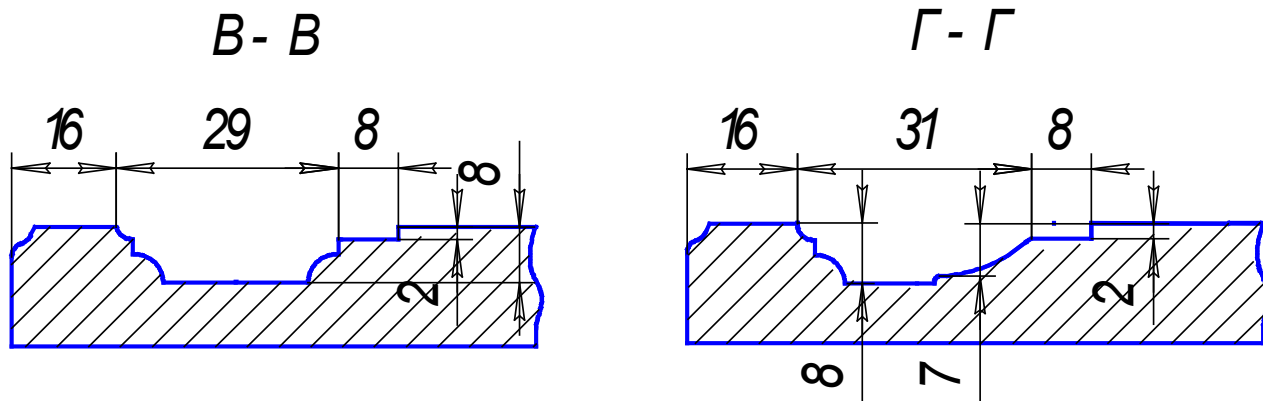

Верона

1. Min размер глухого фасада - 245 x 246 мм
2. Min размер витрины - 278 x 296 мм
3. Min размер ящика 1 - 137 x 246 мм
4. Min размер ящика 2 - 170 x 246 мм
5. Min размер заглушки 1 - 246 x 137 мм
6. Min размер заглушки 2 - 246 x 170 мм
7. Фасады с размерами менее 137 мм по высоте или ширине выполняются как "гладкие".
8. Размер стекла (-90 мм) от габарита фасада.
9. Торец "гладкий".