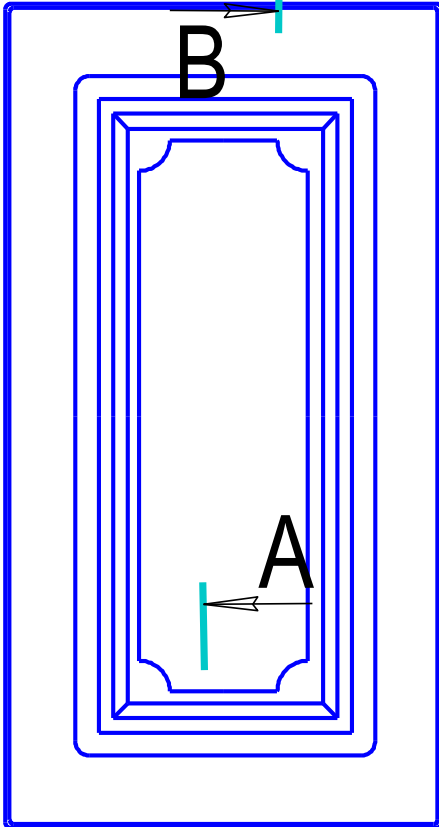

Верона

В

ящик 1 от 137 до 175 мм
по высоте

Г

ящик 2 от 176 до 245 мм
по высоте

заглушка 1 от
137 до 175
по ширине

В

витрина

Изм.	Лист	№ докум.	Годл.	Дата	Лист
------	------	----------	-------	------	------

Верона

1. Min размер глухого фасада - 245 x 246 мм.
2. Min размер витрины - 278 x 296 мм.
3. Min размер ящика 1 - 137 x 246 мм.
4. Min размер ящика 2 - 176 x 246 мм.
5. Min размер заглушки 1 - 246 x 137 мм.
6. Min размер заглушки 2 - 246 x 176 мм.
7. Фасады с размерами менее 137 мм по высоте или ширине выполняются как "гладкие".
8. Размер стекла (-90 мм) от габарита фасада.
9. Торец "гладкий".