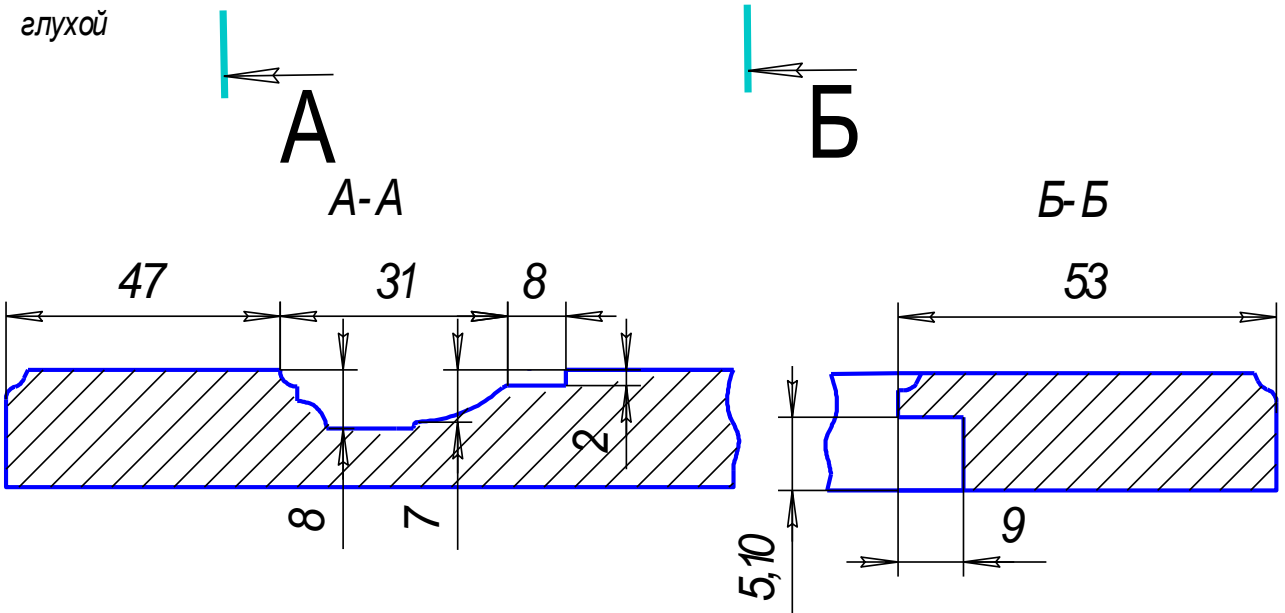

А

А

А-А

Б

Б

Б-Б