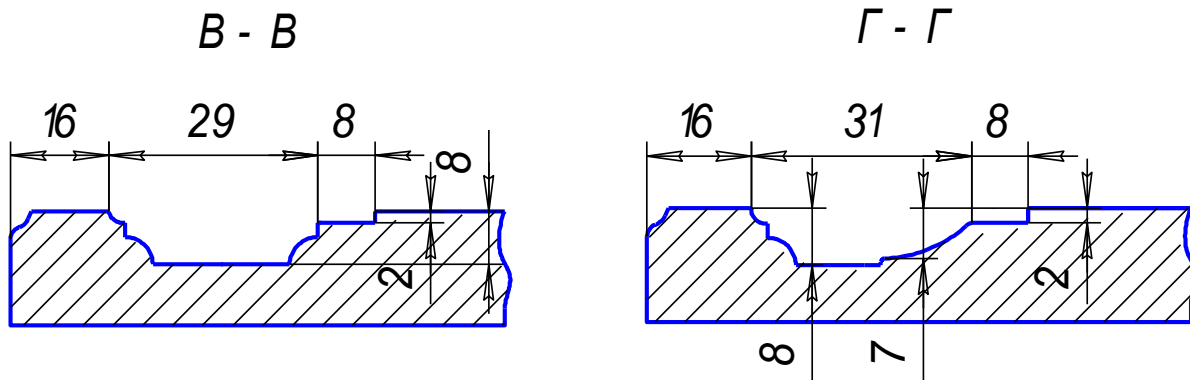

Верона

В

ящик 1 от 137 до 175 мм
по высоте

Г

ящик 2 от 176 до 245 мм
по высоте

заглушка 1 от
137 до 175
по ширине

В

витрина

Изм.	Лист	№ докум.	Годл.	Дата	Лист
------	------	----------	-------	------	------

Верона

1. Min размер глухого фасада - 245 x 246 мм.
2. Min размер витрины - 278 x 296 мм.
3. Min размер ящика 1 - 137 x 246 мм.
4. Min размер ящика 2 - 176 x 246 мм.
5. Min размер заглушки 1 - 246 x 137 мм.
6. Min размер заглушки 2 - 246 x 176 мм.
7. Фасады с размерами менее 137 мм по высоте или ширине выполняются как "гладкие".
8. Размер стекла (-90 мм) от габарита фасада.
9. Торец "гладкий".