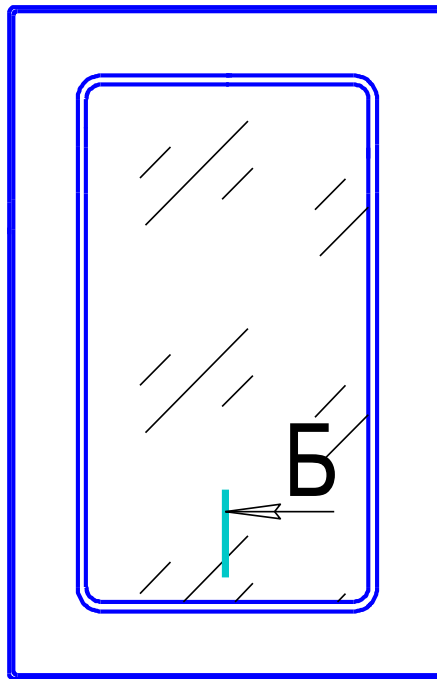

Верона

В

ящик 1 от 137 до 175 мм
по высоте

Г

ящик 2 от 176 до 245 мм
по высоте

заглушка 1 от
137 до 175
по ширине

В

витрина

Г

А

А

А-А

Б

Б

Б-Б

Име. № подл.	Годл. и дата
Взам. име. №	Име. № дубл.
Годл. и дата	Годл. и дата

Изм.	Лист	№ докум.	Годл.	Дата	Лист