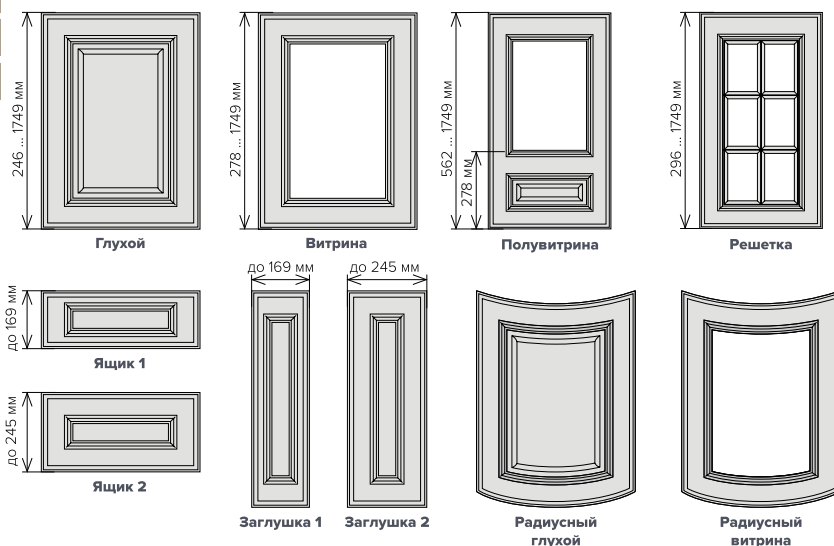

ЮНОНА

19 мм Состав коллекции

- патина
- пленка
- краска

Фасады размером менее 137 мм выполняются торцевой фрезой Барселона.

Вид 1

Вид 2

Вид 3

Вид 4

Стандартные размеры дверей:

Высота - от 1750 мм до 2750 мм; ширина - от 246 мм до 596 мм

Внимание! Точные размеры отдельных фрезеровок и типов дверей смотрите в техническом каталоге ВХЦ.