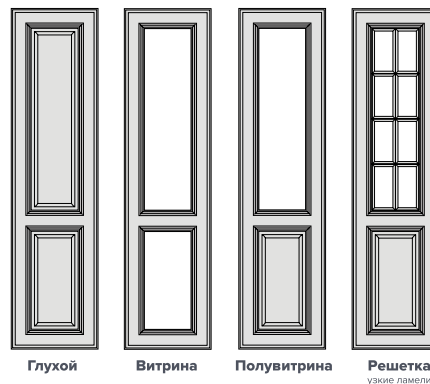

ЮНОНА

19 мм Состав коллекции

- патина
- пленка
- краска

Фасады размером менее 137 мм выполняются торцевой фрезой Барселона.

Вид 1

Вид 2

Вид 3

Вид 4

Стандартные размеры дверей:

Высота - от 1750 мм до 2750 мм; ширина - от 246 мм до 596 мм

Внимание! Точные размеры отдельных фрезеровок и типов дверей смотрите в техническом каталоге ВХЦ.