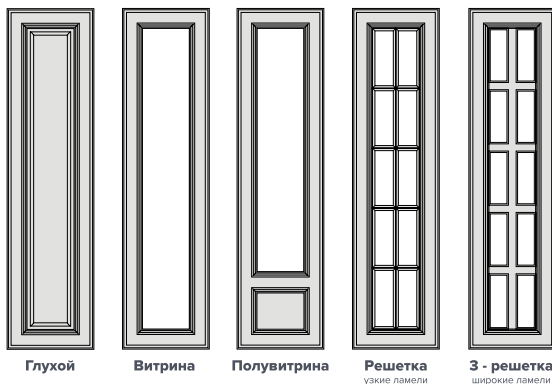

ЮНОНА

19 мм Состав коллекции

- патина
- пленка
- краска

Фасады размером менее 137 мм выполняются торцевой фрезой Барселона.

Вид 1

Вид 2

Вид 3

Вид 4

Стандартные размеры дверей:

Высота - от 1750 мм до 2750 мм; ширина - от 246 мм до 596 мм

Внимание! Точные размеры отдельных фрезеровок и типов дверей смотрите в техническом каталоге ВХЦ.