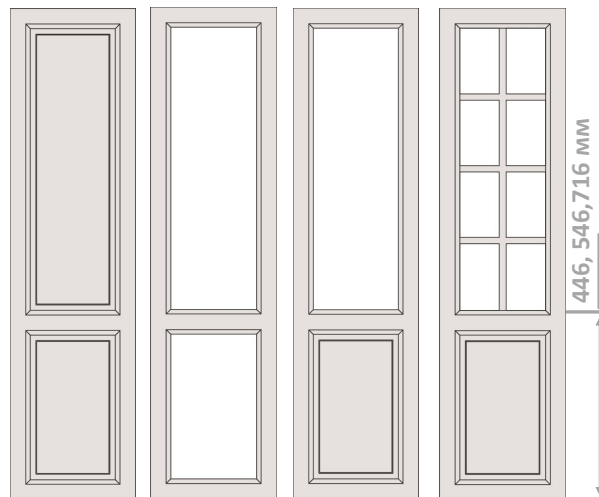

	витрина	п/витрина	решетка (ширина ламели: решетки—16 мм; 3-решетки—30 мм)				
			4 окна	6 окон	8 окон	10 окон	1-решетка
высота	278...1749	562...1749	296... 561	562...915	916...1115	1116...1749	703...988
ширина	246...596		296...596				

ОБЩАЯ ИНФОРМАЦИЯ

рамка	витрина/полувитрина		решетка	
	глубина выборки	ширина выборки	глубина выборки	ширина выборки
70 мм	5 мм	7 мм	5 мм	7 мм

расчет размеров стекла от габаритов изделий

витрина/решетка		полувитрина	
минус от высоты	минус от ширины	минус от высоты	минус от ширины
130 мм	130 мм	350 мм	130 мм

Расчет стекол дверей ВИД 2-4 производится индивидуально по запросу клиента

ДВЕРИ

вид 1

глухой витрина п/витрина решетка 3-решетка

вид 2

глухой витрина п/витрина решетка

вид 3

глухой п/витрина решетка

вид 4

глухой витрина п/витрина

размеры ДВЕРИ (вид 1), мм

	глухой	витрина	п/витрина	решетка	3-решетка
высота	1750...2750	1750...1920	1750...1920	1750...1920	1921...2750
ширина	246...596	246...596	246...596	296...596	396...896