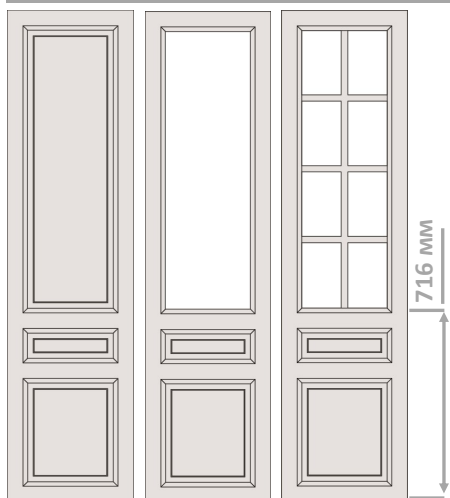

	витрина	п/витрина	решетка (ширина ламели: решетки—16 мм; 3-решетки—30 мм)				
			4 окна	6 окон	8 окон	10 окон	1-решетка
высота	278...1749	562...1749	296... 561	562...915	916...1115	1116...1749	703...988
ширина	246...596		296...596				

Расчет стекол дверей ВИД 2-4 производится индивидуально по запросу клиента

ДВЕРИ

вид 1

глухой витрина п/витрина решетка 3-решетка

вид 2

глухой витрина п/витрина решетка

вид 3

глухой п/витрина решетка

вид 4

глухой витрина п/витрина

размеры ДВЕРИ (вид 1), мм

	глухой	витрина	п/витрина	решетка	3-решетка
высота	1750...2750	1750...1920	1750...1920	1750...1920	1921...2750
ширина	246...596	246...596	246...596	296...596	396...896

размеры ДВЕРИ (вид 2;4), мм

	глухой	витрина	п/витрина	решетка
высота	1750...2750	1750...2750	1750...2750	1750...2750
ширина	246...596	246...596	246...596	296...596

Решетка. Зависимость числа окон от высоты