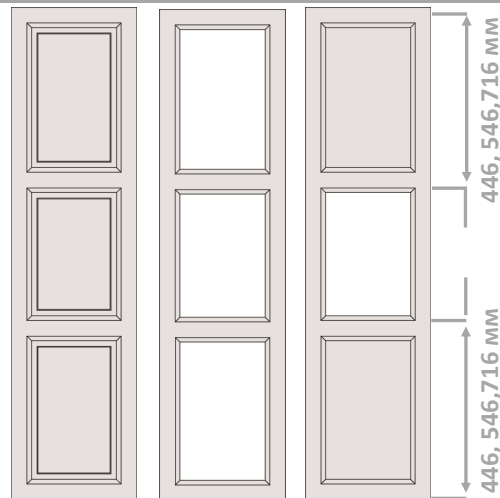

	витрина	п/витрина	решетка (ширина ламели: решетки—16 мм; 3-решетки—30 мм)				
			4 окна	6 окон	8 окон	10 окон	1-решетка
высота	278...1749	562...1749	296... 561	562...915	916...1115	1116...1749	703...988
ширина	246...596		296...596				

ОБЩАЯ ИНФОРМАЦИЯ

рамка	витрина/полувитрина		решетка	
	глубина выборки	ширина выборки	глубина выборки	ширина выборки
70 мм	5 мм	7 мм	5 мм	7 мм

расчет размеров стекла от габаритов изделий

витрина/решетка		полувитрина	
минус от высоты	минус от ширины	минус от высоты	минус от ширины
130 мм	130 мм	350 мм	130 мм

вид 4

глухой витрина п/витрина

размеры ДВЕРИ (вид 1), мм

	глухой	витрина	п/витрина	решетка	3-решетка
высота	1750...2750	1750...1920	1750...1920	1750...1920	1921...2750
ширина	246...596	246...596	246...596	296...596	396...896

размеры ДВЕРИ (вид 2;4), мм

	глухой	витрина	п/витрина	решетка
высота	1750...2750	1750...2750	1750...2750	1750...2750
ширина	246...596	246...596	246...596	296...596

Решетка. Зависимость числа окон от высоты