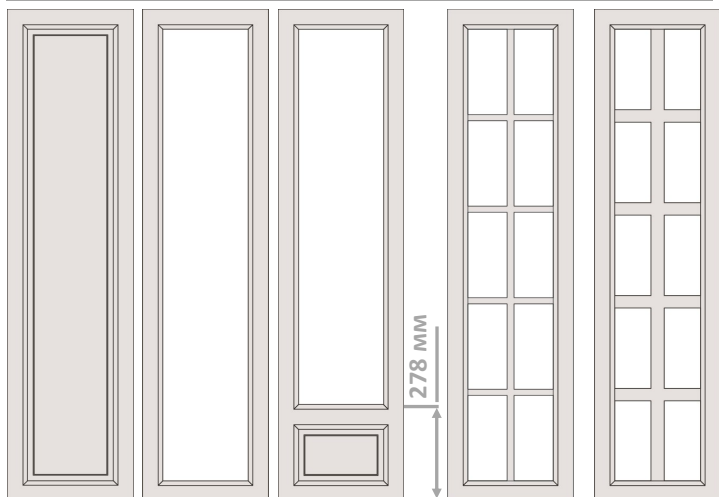

ДВЕРИ

вид 1

глухой витрина п/витрина решетка 3-решетка