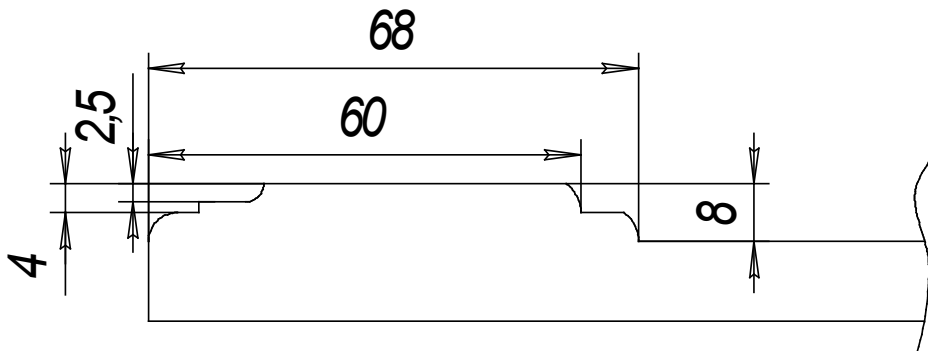

Прованс.

Фасад глухой.

Фасад витрина.

Фасад глухой.

Фасад витрина.

5-10

Гор. примен.

Стр. №

Лит	Масса	Масштаб
		1:1
Лист	Листов	

Грозанс.

Герз. примен.

Срвв. №

Размер глухого фасада:

- высота 246- 2600мм

- ширина 246- 1200мм

Размер фасада филтрина:

- высота 246- 1920мм

- ширина 246- 596мм

Размеры

Ящик1 - высота 137- 189мм, ширина 246- 1200мм

Ящик2 - высота 190- 245мм, ширина 246- 1200мм

Заглушка1 - высота 246- 2600мм ширина 137- 189мм

Заглушка2 - высота 246- 2600мм ширина 190- 245мм

Фасады выполняются с торцом "Барселона".

Фасады с размерами менее 137мм по высоте или ширине выполняются с торцом "Элегия".

Выполняется на мдф 12мм\*8мм

Размер стекла (- 122мм) от габарита фасада.

Габт. и дата