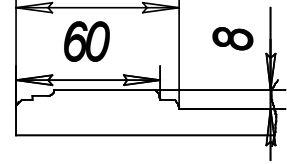

30

Яцк-1.

Яцк-1, Заглушка-1.

38

Яцк-2.

60

Яцк-2, Заглушка-2.

68

Лит	Масса	Масштаб
		1:1
Лист	Листов	

Грозанс.

Герз. примен.

Срвв. №

Размер глухого фасада:

- высота 246- 2600мм

- ширина 246- 1200мм

Размер фасада филтрина:

- высота 246- 1920мм

- ширина 246- 596мм

Размеры

Ящик1 - высота 137- 189мм, ширина 246- 1200мм

Ящик2 - высота 190- 245мм, ширина 246- 1200мм

Заглушка1 - высота 246- 2600мм ширина 137- 189мм

Заглушка2 - высота 246- 2600мм ширина 190- 245мм