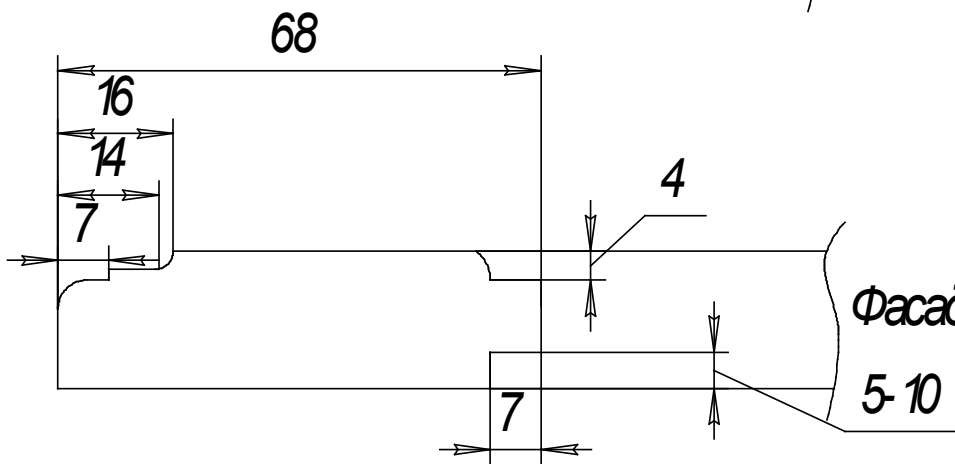

Фасад витрина.

5-10

Гор. примен.

Стр. №

Год. и дата

Изм. №

Взам. инв. №

Год. и дата

Изм. №

Изм.	Лист	Подкум	Год.	Дата
Разраб.				
Проз.				
Т.контр.				
И.контр.				
Утв.				

Лит	Масса	Масштаб
		1:1
Лист	Листов