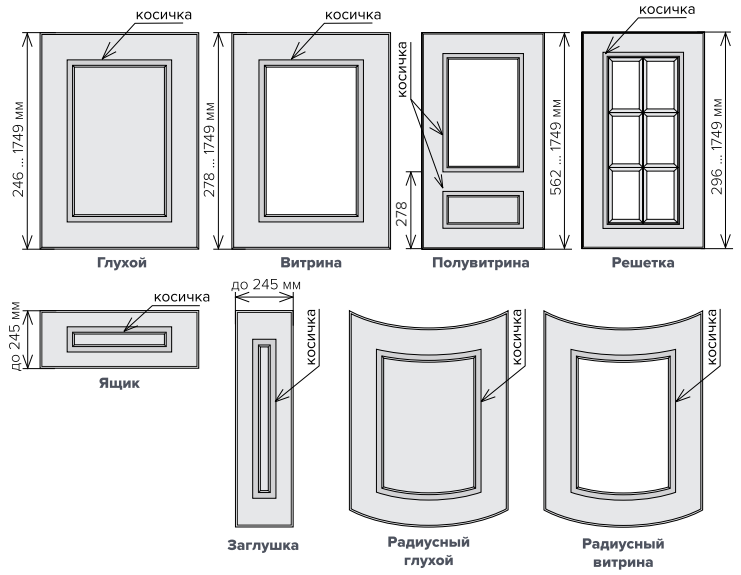

# ТРОЯ / ТРОЯ МИНИ

Троя

Троя мини

- 19 мм
- патина
- пленка
- краска

## Состав коллекции

Вид 1

Вид 2

Вид 3

Вид 4

Стандартные размеры дверей:

Высота - от 1750 мм до 2750 мм; ширина - от 246 мм до 596 мм

**Внимание!** Точные размеры отдельных фрезеровок и типов дверей смотрите в техническом каталоге ВХЦ.