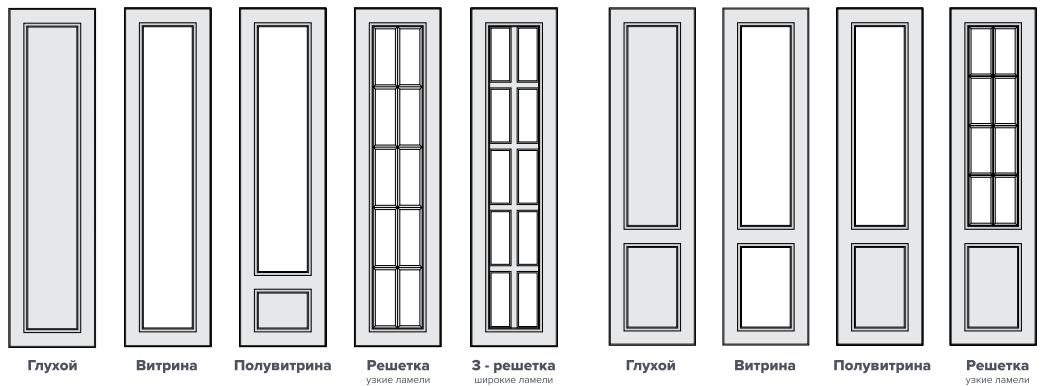

## Состав коллекции

Вид 1

Вид 2

Вид 3

Вид 4

Стандартные размеры дверей:

Высота - от 1750 мм до 2750 мм; ширина - от 246 мм до 596 мм

**Внимание!** Точные размеры отдельных фрезеровок и типов дверей смотрите в техническом каталоге ВХЦ.