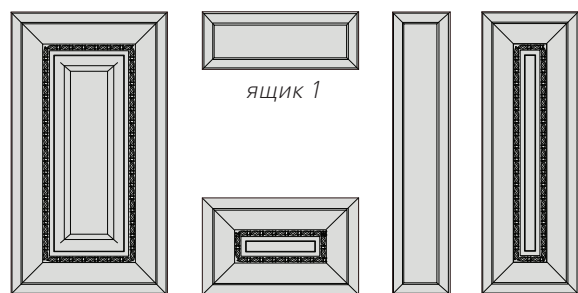

торец	МДФ	патина	зап	уст	пленки		краска	обратная сторона по умолчанию
					однотонные и текстурные	глянец и металл		
Ривьера	22 мм	+	+	+	+	-	+	белая

Размеры прямых фасадов, мм

	Глухой	ящик 1	ящик 2	заглушка 1	заглушка 2
высота	246..2500	137..169	170..245	246..2000	246..2000
ширина	246..1200	246..1200	246..1200	137..169	170..245

Фасады размерами менее 137 мм по высоте или ширине выполняются торцевой фрезой.

Глухие фасады возможно выполнять с ромбами, мин. размер 356x296 мм

Максимальный размер фасадов в патине 2000x1000 мм

Размеры витрин и полувитрин, мм

	витрина	полувитрины	
		стекло снизу	стекло сверху
высота	278..1920	703..1920	562..1920
ширина	246..596	246..596	246..596

Размеры для заказа стекол для витрин, мм

	ширина рамки	ширина выборки	размер стекла		
			витрина	полувитрина стекло вниз	полувитрина стекло сверху
высота	80	7	высота – 150	128	высота – 403
ширина	80	7	ширина – 150	ширина – 150	ширина – 150

Глубина выборки 5, 8мм

Высота радиусных фасадов, мм

выгнутый			вогнутый		
глухой	витрина	ящик	глухой	витрина	ящик
350..1750	стандарт	173..200	в разработке	нет	нет

Стандартный размерный ряд по высоте: 703, 716, 916, 988 мм.

Ширина выгнутых: 440 мм, вогнутых верх 394 мм, вогнутых вниз 447 мм.

Площадь радиусного фасада высчитывается по формуле «ширина*высота»

Размеры для заказа стекол для радиусных фасадов, мм

рамка	размер стекла	выборка под стекло	длина дуги
80x80	- 148 мм от размера фасада	5	328

Решетки не выполняются

глухой

ящик 1

ящик 2
плоская филленка

заклушка 1

заклушка 2