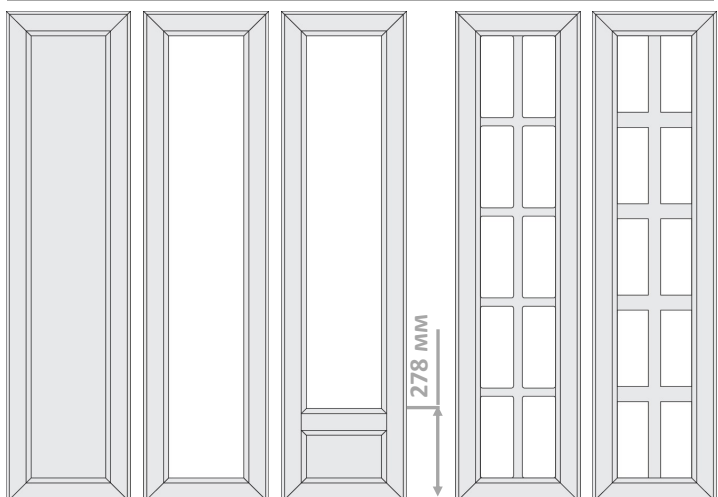

ДВЕРИ

вид 1

глухой витрина п/витрина решетка 3-решетка