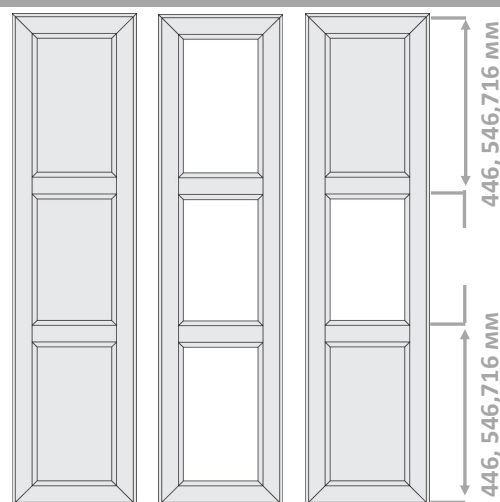

размеры (витрины, п/витрины, решетки), мм		
	витрина	п/витрина
высота	278...1749	562...1749
ширина	246...596	

ОБЩАЯ ИНФОРМАЦИЯ				
рамка	витрина/полувитрина		решетка	
	глубина выборки	ширина выборки	глубина выборки	ширина выборки
85 мм	5 мм	7 мм	5 мм	7 мм

расчет размеров стекла от габаритов изделий			
витрина/решетка		полувитрина	
минус от высоты	минус от ширины	минус от высоты	минус от ширины
160 мм	160 мм	360 мм	160 мм

Расчет стекол дверей ВИД 2-4 производится индивидуально по запросу клиента

глухой витрина п/витрина

размеры ДВЕРИ (вид 1), мм

	глухой	витрина	п/витрина	решетка	3-решетка
высота	1750...2750	1750...1920	1750...1920	1750...1920	1921...2750
ширина	246...596	246...596	246...596	296...596	396...896

размеры ДВЕРИ (вид 2;4), мм

	глухой	витрина	п/витрина	решетка
высота	1750...2750	1750...2750	1750...2750	1750...2750
ширина	246...596	246...596	246...596	296...596

Решетка. Зависимость числа окон от высоты