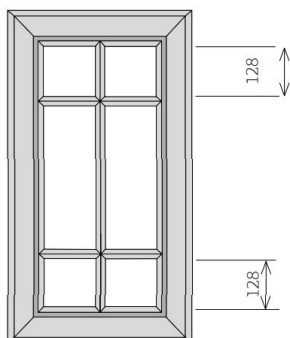

ОБЩАЯ ИНФОРМАЦИЯ

виды решеток

1-решетка

число окон	высота, мм		
	типовая	1-решетка	2-решетка
4 окна	296 ... 561	нет	446 ... 1800
6 окон	562 ... 915	703 ... 988	446 ... 1000
8 окон	916 ... 1115	нет	нет
10 окон	1116 ... 1749	нет	нет

ширина типовой и 1-решетки 296 ... 596 мм

ширина 2-решетки:

- 4 окна - 296 ... 445 мм
- 6 окон - 446 ... 596 мм

Внимание! Решетка высотой более 1749 мм считается дверь/дверь малая!