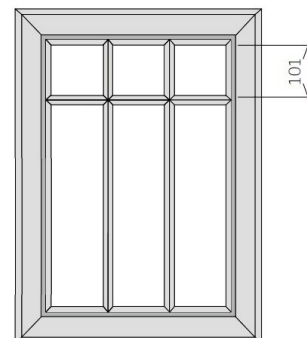

2-решетка (число окон зависит от ширины решетки)

число окон	высота, мм		
	типовая	1-решетка	2-решетка
4 окна	296 ... 561	нет	446 ... 1800
6 окон	562 ... 915	703 ... 988	446 ... 1000
8 окон	916 ... 1115	нет	нет
10 окон	1116 ... 1749	нет	нет

ширина типовой и 1-решетки 296 ... 596 мм

ширина 2-решетки:

- 4 окна - 296 ... 445 мм
- 6 окон - 446 ... 596 мм

Внимание! Решетка высотой более 1749 мм считается дверь/дверь малая!