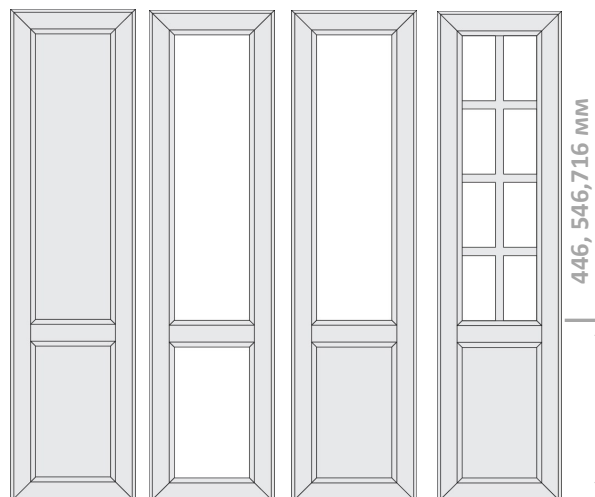

размеры (витрины, п/витрины, решетки), мм		
	витрина	п/витрина
высота	278...1749	562...1749
ширина	246...596	

ОБЩАЯ ИНФОРМАЦИЯ				
рамка	витрина/полувитрина		решетка	
	глубина выборки	ширина выборки	глубина выборки	ширина выборки
85 мм	5 мм	7 мм	5 мм	7 мм

расчет размеров стекла от габаритов изделий			
витрина/решетка		полувитрина	
минус от высоты	минус от ширины	минус от высоты	минус от ширины
160 мм	160 мм	360 мм	160 мм

Расчет стекол дверей ВИД 2-4 производится индивидуально по запросу клиента

ДВЕРИ

вид 1

глухой витрина п/витрина решетка 3-решетка

вид 2

глухой витрина п/витрина решетка

вид 3

глухой п/витрина решетка

вид 4

глухой витрина п/витрина

размеры ДВЕРИ (вид 1), мм

	глухой	витрина	п/витрина	решетка	3-решетка
высота	1750...2750	1750...1920	1750...1920	1750...1920	1921...2750
ширина	246...596	246...596	246...596	296...596	396...896