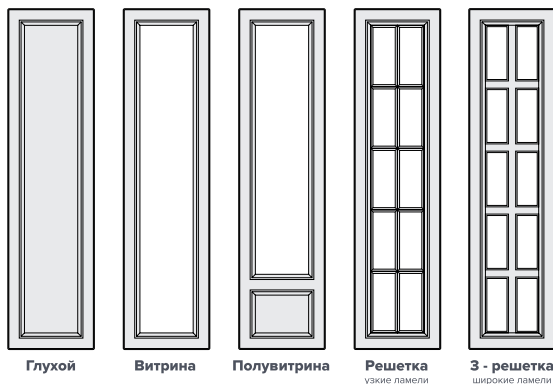

ПАЛЕРМО / ПАЛЕРМО МИНИ

Палермо

Палермо мини

- 19 мм
- патина
- пленка
- краска

Состав коллекции

Вид 1

Вид 3

Вид 2

Вид 4

Стандартные размеры дверей:

Высота - от 1750 мм до 2750 мм; ширина - от 246 мм до 596 мм

Внимание! Точные размеры отдельных фрезеровок и типов дверей смотрите в техническом каталоге ВХЦ.