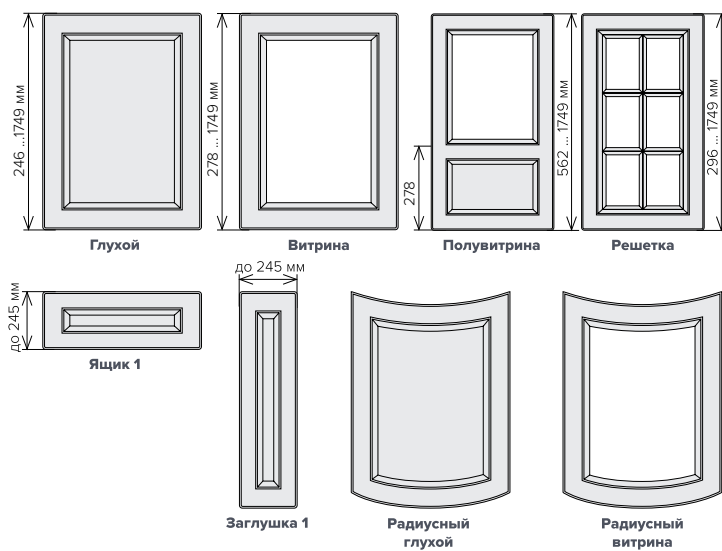

ПАЛЕРМО / ПАЛЕРМО МИНИ

Палермо

Палермо мини

- 19 мм
- патина
- пленка
- краска

Состав коллекции

Вид 1

Вид 3

Вид 2

Вид 4

Стандартные размеры дверей:

Высота - от 1750 мм до 2750 мм; ширина - от 246 мм до 596 мм

Внимание! Точные размеры отдельных фрезеровок и типов дверей смотрите в техническом каталоге ВХЦ.