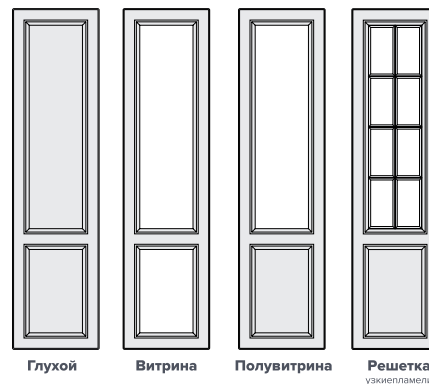

ПАЛЕРМО / ПАЛЕРМО МИНИ

Палермо

Палермо мини

- 19 мм
- патина
- пленка
- краска

Состав коллекции

Вид 1

Вид 3

Вид 2

Вид 4

Стандартные размеры дверей:

Высота - от 1750 мм до 2750 мм; ширина - от 246 мм до 596 мм

Внимание! Точные размеры отдельных фрезеровок и типов дверей смотрите в техническом каталоге ВХЦ.