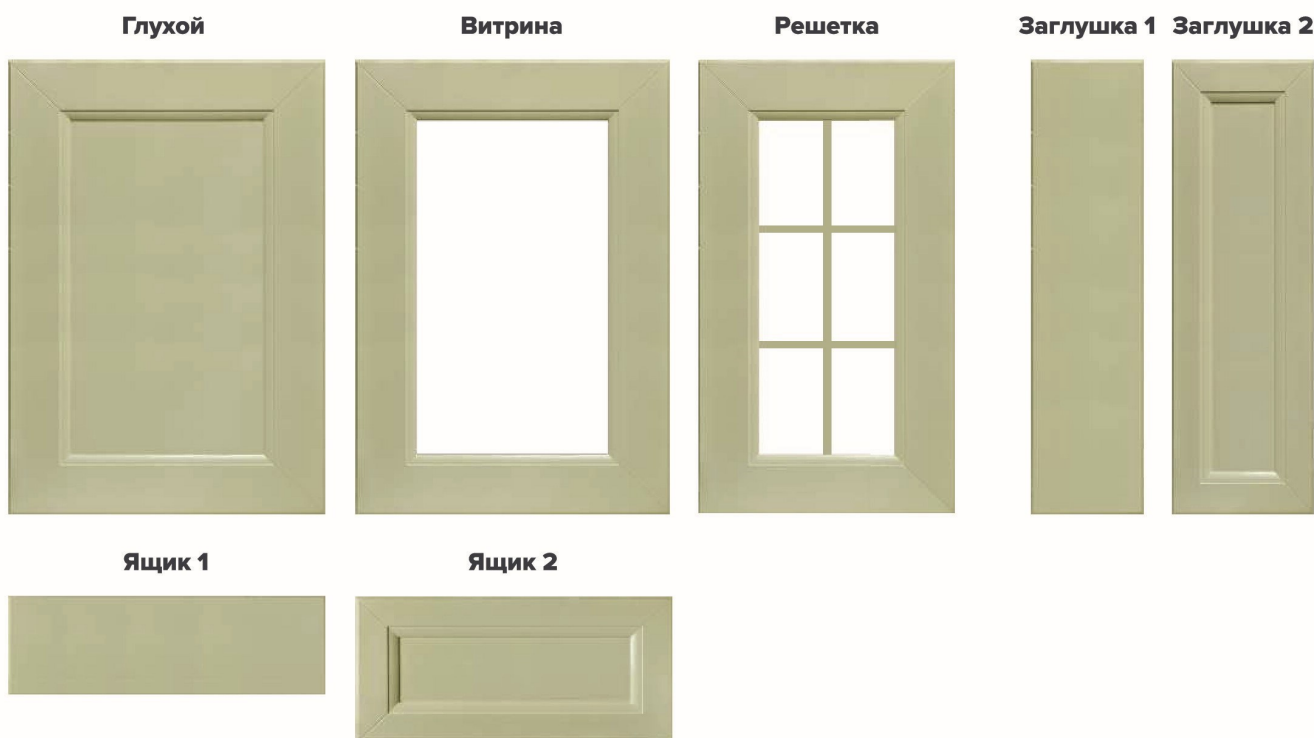

# СОСТАВ КОЛЛЕКЦИИ

Размеры прямых фасадов, мм

	Глухой	Витрина	Решетка	Ящик 1	Ящик 2	Заглушка 1	Заглушка 2
<b>Высота</b>	246...1320	296...1320	570...1320	110...136	137...245	246...1320	
<b>Ширина</b>	246...596	296...596	396...596	246...596		110...136	137...245

## Решетка-вставка ТИП II

### Внимание!

Ламели решеток изготавливаются только в матовой краске. Допускается разнотон выкраски ламелей решетки и рамки фасада в пределах 10%

Решетка-вставка вставляется в любую витрину в указанном размерном диапазоне.

### Разрез сечения ламели

Размеры решетки-вставки ТИП II

	Вид А			Вид Б	Вид В			
	6 окон	8 окон	10 окон	-	1 окно	2 окна	3 окна	4 окна
<b>Высота</b>	570...915	916...1115	1116...1320	570...1320	570...595	596...887	888...1185	1186...1320