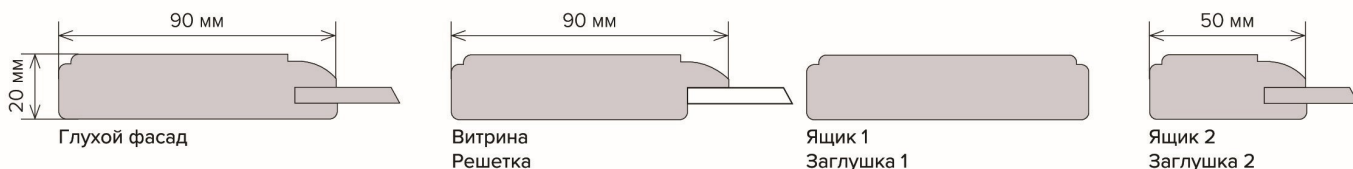

# СОСТАВ КОЛЛЕКЦИИ

Размеры прямых фасадов, мм

	Глухой	Витрина	Решетка	Ящик 1	Ящик 2	Заглушка 1	Заглушка 2
<b>Высота</b>	246...1320	296...1320	570...1320	110...136	137...245	246...1320	
<b>Ширина</b>	246...596	296...596	396...596	246...596		110...136	137...245

## Решетка-вставка ТИП II

### Внимание!

Ламели решеток изготавливаются только в матовой краске. Допускается разнотон выкраски ламелей решетки и рамки фасада в пределах 10%

Решетка-вставка вставляется в любую витрину в указанном размерном диапазоне.

### Разрез сечения ламели

Размеры решетки-вставки ТИП II

	Вид А			Вид Б	Вид В			
	6 окон	8 окон	10 окон	-	1 окно	2 окна	3 окна	4 окна
<b>Высота</b>	570...915	916...1115	1116...1320	570...1320	570...595	596...887	888...1185	1186...1320