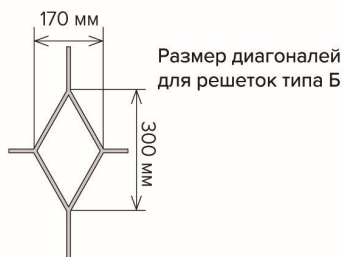

# СОСТАВ КОЛЛЕКЦИИ

Размеры прямых фасадов, мм

	Глухой	Витрина	Решетка	Ящик 1	Ящик 2	Заглушка 1	Заглушка 2
<b>Высота</b>	246...1320	296...1320	570...1320	110...136	137...245	246...1320	
<b>Ширина</b>	246...596	296...596	396...596	246...596		110...136	137...245

## Решетка-вставка ТИП II

### Внимание!

Ламели решеток изготавливаются только в матовой краске. Допускается разнотон выкраски ламелей решетки и рамки фасада в пределах 10%

Решетка-вставка вставляется в любую витрину в указанном размерном диапазоне.

### Разрез сечения ламели

Размеры решетки-вставки ТИП II

	Вид А			Вид Б	Вид В			
	6 окон	8 окон	10 окон	-	1 окно	2 окна	3 окна	4 окна
<b>Высота</b>	570...915	916...1115	1116...1320	570...1320	570...595	596...887	888...1185	1186...1320