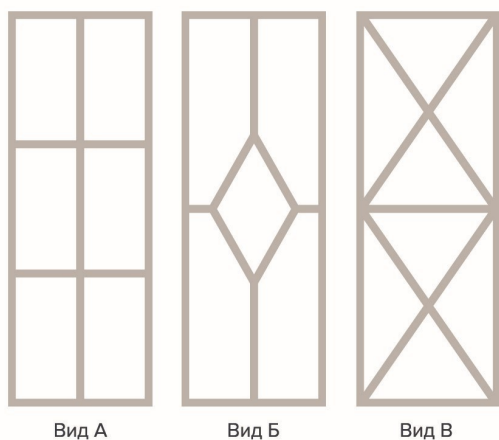

# СОСТАВ КОЛЛЕКЦИИ

Размеры прямых фасадов, мм

	Глухой	Витрина	Решетка	Ящик 1	Ящик 2	Заглушка 1	Заглушка 2
<b>Высота</b>	246...1320	296...1320	570...1320	110...136	137...245	246...1320	
<b>Ширина</b>	246...596	296...596	396...596	246...596		110...136	137...245

## Решетка-вставка ТИП II

### Внимание!

Ламели решеток изготавливаются только в матовой краске. Допускается разнотон выкраски ламелей решетки и рамки фасада в пределах 10%

Решетка-вставка вставляется в любую витрину в указанном размерном диапазоне.

### Разрез сечения ламели

Размеры решетки-вставки ТИП II

	Вид А			Вид Б	Вид В			
	6 окон	8 окон	10 окон	-	1 окно	2 окна	3 окна	4 окна
<b>Высота</b>	570...915	916...1115	1116...1320	570...1320	570...595	596...887	888...1185	1186...1320