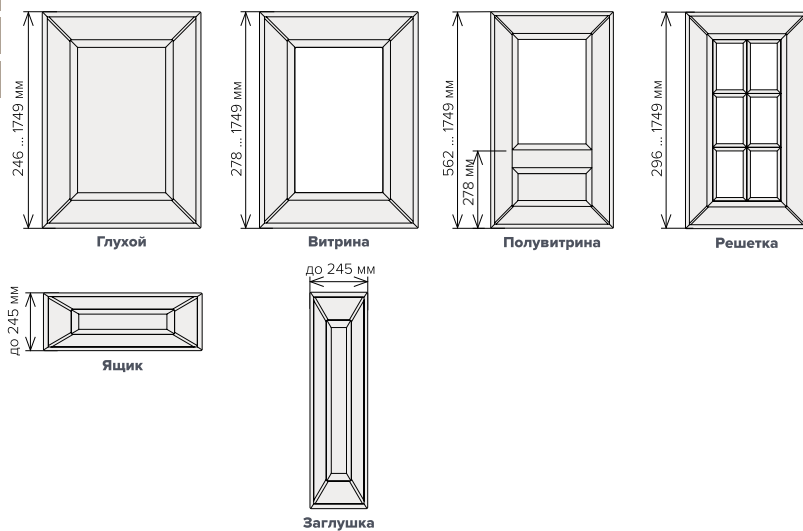

АЛЬБА

22 мм Состав коллекции

- патина
- пленка
- краска

Радиусные фасады не выполняются. Фасады размером менее 169 мм выполняются торцевой фрезой Элегия.

Вид 1

Вид 2

Вид 3

Вид 4

Стандартные размеры дверей:

Высота - от 1750 мм до 2750 мм; ширина - от 246 мм до 596 мм

Внимание! Точные размеры отдельных фрезеровок и типов дверей смотрите в техническом каталоге ВХЦ.