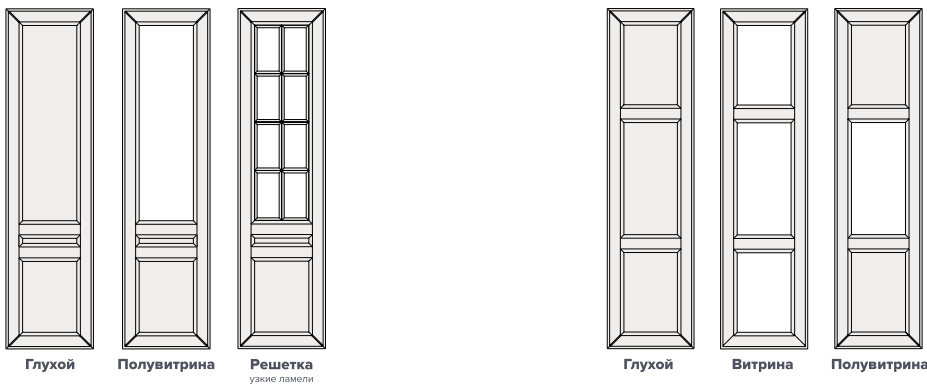

АЛЬБА

22 мм Состав коллекции

- патина
- пленка
- краска

Радиусные фасады не выполняются. Фасады размером менее 169 мм выполняются торцевой фрезой Элегия.

Вид 1

Вид 2

Вид 3

Вид 4

Стандартные размеры дверей:

Высота - от 1750 мм до 2750 мм; ширина - от 246 мм до 596 мм

Внимание! Точные размеры отдельных фрезеровок и типов дверей смотрите в техническом каталоге ВХЦ.