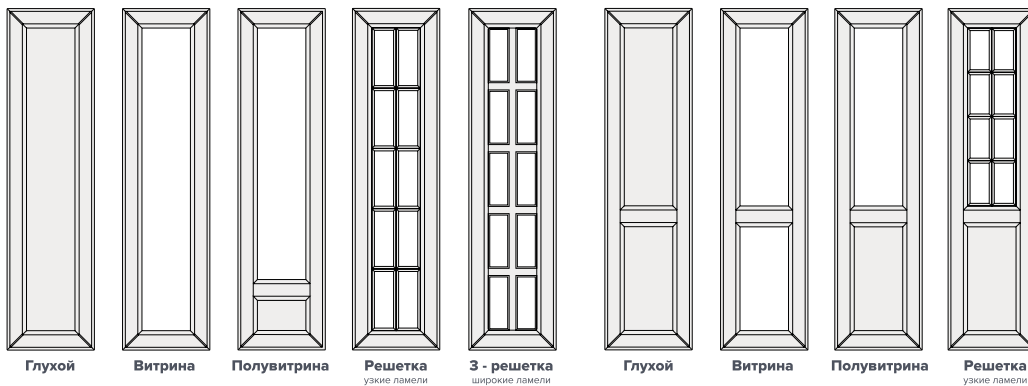

АЛЬБА

22 мм Состав коллекции

- патина
- пленка
- краска

Радиусные фасады не выполняются. Фасады размером менее 169 мм выполняются торцевой фрезой Элегия.

Вид 1

Вид 2

Вид 3

Вид 4

Стандартные размеры дверей:

Высота - от 1750 мм до 2750 мм; ширина - от 246 мм до 596 мм

Внимание! Точные размеры отдельных фрезеровок и типов дверей смотрите в техническом каталоге ВХЦ.